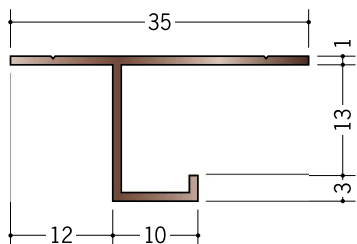

アルミ ブロンズメタックス 目透かし型見切縁

28005 アルミCS-7BRカラー
3m/電解ステンカラー
電解ライトブロンズ
電解ダークブロンズ

28006 アルミCS-10BRカラー
3m/電解ステンカラー
電解ライトブロンズ
電解ダークブロンズ

28007 アルミCS-13BRカラー
3m/電解ステンカラー
電解ライトブロンズ
電解ダークブロンズ

28008 アルミCS-16BRカラー
3m/電解ステンカラー
電解ライトブロンズ
電解ダークブロンズ

電解ステンカラー

電解ライトブロンズ

電解ダークブロンズ

両端の断面は、着色後
長さカットしているため、
アルミの素地の色
(シルバー)です。

別冊カタログがあります

カラーコーディネーション