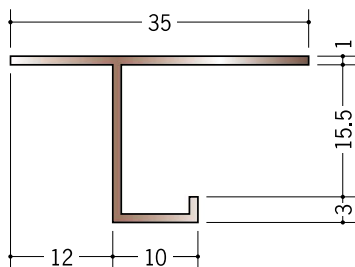

アルミ ブロンズメタックス 目透かし型見切縁

28005 アルミCS-7BRカラー
3m/電解ステンカラー
電解ライトブロンズ
電解ダークブロンズ

28006 アルミCS-10BRカラー
3m/電解ステンカラー
電解ライトブロンズ
電解ダークブロンズ

28007 アルミCS-13BRカラー
3m/電解ステンカラー
電解ライトブロンズ
電解ダークブロンズ

28008 アルミCS-16BRカラー
3m/電解ステンカラー
電解ライトブロンズ
電解ダークブロンズ

電解ステンカラー

電解ライトブロンズ

電解ダークブロンズ

両端の断面は、着色後
長さカットしているため、
アルミの素地の色
(シルバー)です。

別冊カタログがあります

カラーコーディネーション