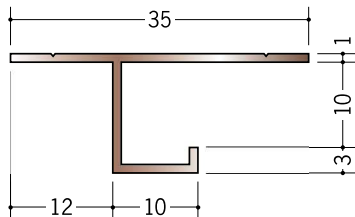

アルミ ブロンズメタックス 目透かし型見切縁

28005 アルミCS-7BRカラー
3m/電解ステンカラー
電解ライトブロンズ
電解ダークブロンズ

28006 アルミCS-10BRカラー
3m/電解ステンカラー
電解ライトブロンズ
電解ダークブロンズ

28007 アルミCS-13BRカラー
3m/電解ステンカラー
電解ライトブロンズ
電解ダークブロンズ

28008 アルミCS-16BRカラー
3m/電解ステンカラー
電解ライトブロンズ
電解ダークブロンズ

電解ステンカラー

電解ライトブロンズ

電解ダークブロンズ

両端の断面は、着色後
長さカットしているため、
アルミの素地の色
(シルバー)です。

別冊カタログがあります

カラーコーディネーション