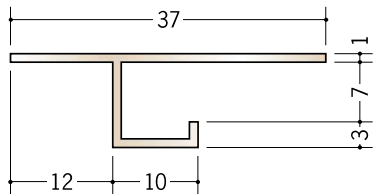

アルミ ブロンズメタックス 目透かし型見切縁

28005 アルミCS-7BRカラー
3m/電解ステンカラー
電解ライトブロンズ
電解ダークブロンズ

28006 アルミCS-10BRカラー
3m/電解ステンカラー
電解ライトブロンズ
電解ダークブロンズ

28007 アルミCS-13BRカラー
3m/電解ステンカラー
電解ライトブロンズ
電解ダークブロンズ

28008 アルミCS-16BRカラー
3m/電解ステンカラー
電解ライトブロンズ
電解ダークブロンズ

電解ステンカラー

電解ライトブロンズ

電解ダークブロンズ

両端の断面は、着色後
長さカットしているため、
アルミの素地の色
(シルバー)です。

別冊カタログがあります

カラーコーディネーション