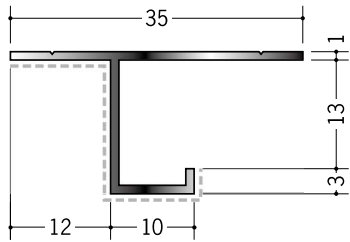

アルミ アクリルペイント・ブラック&ホワイトメタックス 目透かし型見切縁

29073 アルミCS-7AP カラー
3m/バニラホワイト
カスタムブラック

29069 アルミCS-8AP カラー
3m/バニラホワイト
カスタムブラック

29074 アルミCS-10AP カラー
3m/バニラホワイト
カスタムブラック

29075 アルミCS-13AP カラー
3m/バニラホワイト
カスタムブラック

バニラホワイト

電解ブラック

51174 アルミCS-16BW カラー
3m/ホワイトアルマイト1
電解ブラック

ホワイトアルマイト・
電解ブラックとも
全面に着色しております。

両端の断面は、着色後
長さカットしているため、
アルミの素地の色
(シルバー) です。