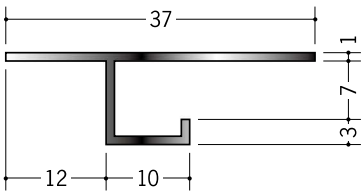

51153 アルミCS-7BW カラー
3m/ホワイトアルマイト1
電解ブラック