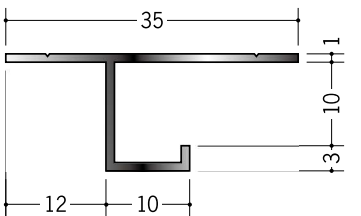

51172 アルミCS-10BW カラー
3m/ホワイトアルマイト1
電解ブラック

51174 アルミCS-16BW カラー
3m/ホワイトアルマイト1
電解ブラック