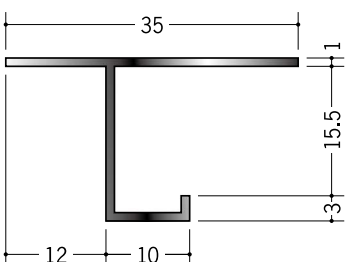

電解ブラック

51174 アルミCS-16BW カラー
3m/ホワイトアルマイト1
電解ブラック

ホワイトアルマイト・
電解ブラックとも
全面に着色しております。

両端の断面は、着色後
長さカットしているため、
アルミの素地の色
(シルバー) です。