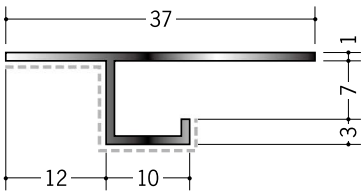

アルミ アクリルペイント・ブラック&ホワイトメタックス 目透かし型見切縁

29073 アルミCS-7AP カラー
3m/バニラホワイト
カスタムブラック

29069 アルミCS-8AP カラー
3m/バニラホワイト
カスタムブラック

29074 アルミCS-10AP カラー
3m/バニラホワイト
カスタムブラック

29075 アルミCS-13AP カラー
3m/バニラホワイト
カスタムブラック

バニラホワイト

電解ブラック

51174 アルミCS-16BW カラー
3m/ホワイトアルマイト1
電解ブラック

ホワイトアルマイト・
電解ブラックとも
全面に着色しております。

両端の断面は、着色後
長さカットしているため、
アルミの素地の色
(シルバー) です。