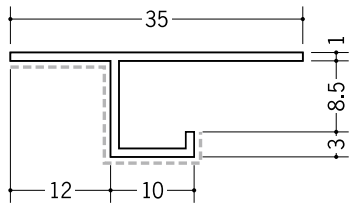

アルミ アクリルペイント・ブラック&ホワイトメタックス 目透かし型見切縁

29073 アルミCS-7AP カラー
3m/バニラホワイト
カスタムブラック

29069 アルミCS-8AP カラー
3m/バニラホワイト
カスタムブラック

29074 アルミCS-10AP カラー
3m/バニラホワイト
カスタムブラック

29075 アルミCS-13AP カラー
3m/バニラホワイト
カスタムブラック

バニラホワイト

電解ブラック

51174 アルミCS-16BW カラー
3m/ホワイトアルマイト1
電解ブラック

ホワイトアルマイト・
電解ブラックとも
全面に着色しております。

両端の断面は、着色後
長さカットしているため、
アルミの素地の色
(シルバー) です。