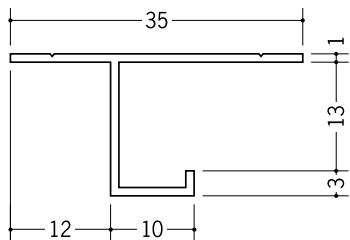

電解ブラック

51174 アルミCS-16BW カラー
3m/ホワイトアルマイト1
電解ブラック

ホワイトアルマイト・
電解ブラックとも
全面に着色しております。

両端の断面は、着色後
長さカットしているため、
アルミの素地の色
(シルバー) です。