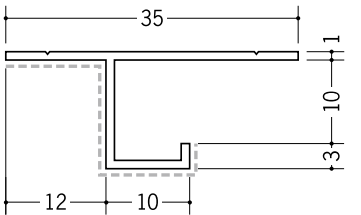

アルミ アクリルペイント・ブラック&ホワイトメタックス 目透かし型見切縁

29073 アルミCS-7AP カラー
3m/バニラホワイト
カスタムブラック

29069 アルミCS-8AP カラー
3m/バニラホワイト
カスタムブラック

29074 アルミCS-10AP カラー
3m/バニラホワイト
カスタムブラック

29075 アルミCS-13AP カラー
3m/バニラホワイト
カスタムブラック

バニラホワイト

電解ブラック

51174 アルミCS-16BW カラー
3m/ホワイトアルマイト1
電解ブラック

ホワイトアルマイト・
電解ブラックとも
全面に着色しております。

両端の断面は、着色後
長さカットしているため、
アルミの素地の色
(シルバー) です。