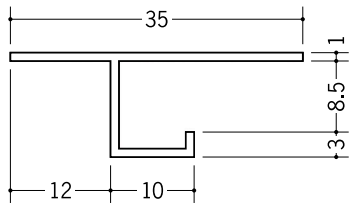

51173 アルミCS-13BW カラー
3m/ホワイトアルマイト1
電解ブラック

51152 アルミCS-8BW カラー
3m/ホワイトアルマイト1
電解ブラック