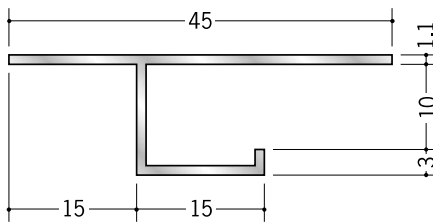

51081 アルミ CL-13
3m/アルマイトシルバー

ボード厚と見切縁のみ込み寸法は、0.5mm～1.0mmのクリアランスをとっています。

51043 アルミ B型7
3m/アルマイトシルバー

51054 アルミ B型10
3m/アルマイトシルバー

51056 アルミ B型13
3m/アルマイトシルバー

20

51057 アルミ B型16
3m/アルマイトシルバー

51088 アルミ B型20
3m/アルマイトシルバー