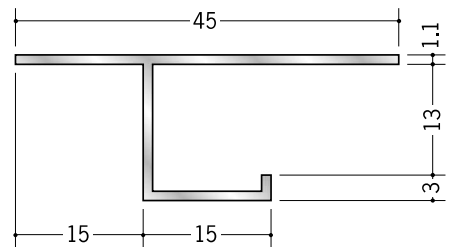

51081 アルミ CL-13
3m/アルマイトシルバー

ボード厚と見切縁のみ込み寸法は、0.5mm～1.0mmのクリアランスをとっています。

51043 アルミ B型7
3m/アルマイトシルバー

51054 アルミ B型10
3m/アルマイトシルバー

51056 アルミ B型13
3m/アルマイトシルバー

20

51057 アルミ B型16
3m/アルマイトシルバー

51088 アルミ B型20
3m/アルマイトシルバー