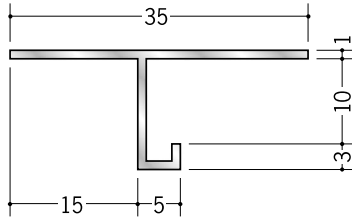

アルミ 目透かし型見切縁

15

53036 アルミ AM-1506
3m/アルマイトシルバー

53038 アルミ AM-1509
3m/アルマイトシルバー

53039 アルミ AM-1512
3m/アルマイトシルバー

51079 アルミ CL-7
3m/アルマイトシルバー

51082 アルミ CL-8
3m/アルマイトシルバー

51080 アルミ CL-10
3m/アルマイトシルバー

51081 アルミ CL-13
3m/アルマイトシルバー

ボード厚と見切縁のみ込み寸法は、0.5mm～1.0mmのクリアランスをとっています。

51043 アルミ B型7
3m/アルマイトシルバー

51054 アルミ B型10
3m/アルマイトシルバー

51056 アルミ B型13
3m/アルマイトシルバー

20

51057 アルミ B型16
3m/アルマイトシルバー

51088 アルミ B型20
3m/アルマイトシルバー