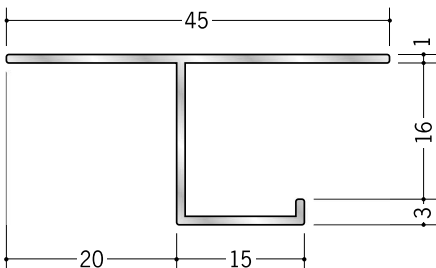

51081 アルミ CL-13
3m/アルマイトシルバー

ボード厚と見切縁のみ込み寸法は、0.5mm～1.0mmのクリアランスをとっています。

51043 アルミ B型7
3m/アルマイトシルバー

51054 アルミ B型10
3m/アルマイトシルバー

51056 アルミ B型13
3m/アルマイトシルバー

20

51057 アルミ B型16
3m/アルマイトシルバー

51088 アルミ B型20
3m/アルマイトシルバー