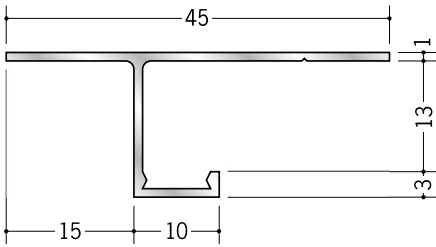

アルミ 目透かし型見切縁

15

53036 アルミ AM-1506
3m/アルマイトシルバー

53038 アルミ AM-1509
3m/アルマイトシルバー

53039 アルミ AM-1512
3m/アルマイトシルバー

51079 アルミ CL-7
3m/アルマイトシルバー

51082 アルミ CL-8
3m/アルマイトシルバー

51080 アルミ CL-10
3m/アルマイトシルバー

51081 アルミ CL-13
3m/アルマイトシルバー

ボード厚と見切縁のみ込み寸法は、0.5mm～1.0mmのクリアランスをとっています。

51043 アルミ B型7
3m/アルマイトシルバー

51054 アルミ B型10
3m/アルマイトシルバー

51056 アルミ B型13
3m/アルマイトシルバー

20

51057 アルミ B型16
3m/アルマイトシルバー

51088 アルミ B型20
3m/アルマイトシルバー