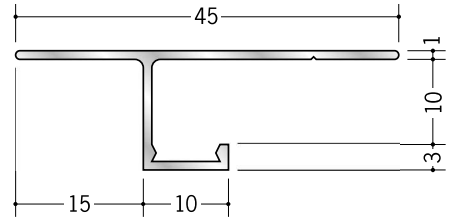

アルミ 目透かし型見切縁

15

53036 アルミ AM-1506
3m/アルマイトシルバー

53038 アルミ AM-1509
3m/アルマイトシルバー

53039 アルミ AM-1512
3m/アルマイトシルバー

51079 アルミ CL-7
3m/アルマイトシルバー

51082 アルミ CL-8
3m/アルマイトシルバー

51080 アルミ CL-10
3m/アルマイトシルバー

51081 アルミ CL-13
3m/アルマイトシルバー

ボード厚と見切縁のみ込み寸法は、0.5mm～1.0mmのクリアランスをとっています。

51043 アルミ B型7
3m/アルマイトシルバー

51054 アルミ B型10
3m/アルマイトシルバー

51056 アルミ B型13
3m/アルマイトシルバー

20

51057 アルミ B型16
3m/アルマイトシルバー

51088 アルミ B型20
3m/アルマイトシルバー