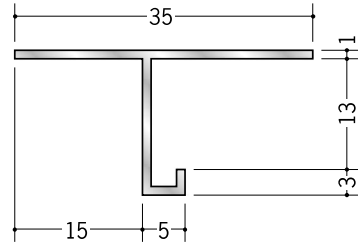

アルミ 目透かし型見切縁

15

53036 アルミ AM-1506
3m/アルマイトシルバー

53038 アルミ AM-1509
3m/アルマイトシルバー

53039 アルミ AM-1512
3m/アルマイトシルバー

51079 アルミ CL-7
3m/アルマイトシルバー

51082 アルミ CL-8
3m/アルマイトシルバー

51080 アルミ CL-10
3m/アルマイトシルバー

51081 アルミ CL-13
3m/アルマイトシルバー

ボード厚と見切縁のみ込み寸法は、0.5mm～1.0mmのクリアランスをとっています。

51043 アルミ B型7
3m/アルマイトシルバー

51054 アルミ B型10
3m/アルマイトシルバー

51056 アルミ B型13
3m/アルマイトシルバー

20

51057 アルミ B型16
3m/アルマイトシルバー

51088 アルミ B型20
3m/アルマイトシルバー