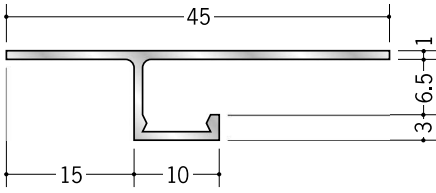

アルミ 目透かし型見切縁

15

53036 アルミ AM-1506
3m/アルマイトシルバー

53038 アルミ AM-1509
3m/アルマイトシルバー

53039 アルミ AM-1512
3m/アルマイトシルバー

51079 アルミ CL-7
3m/アルマイトシルバー

51082 アルミ CL-8
3m/アルマイトシルバー

51080 アルミ CL-10
3m/アルマイトシルバー

51081 アルミ CL-13
3m/アルマイトシルバー

ボード厚と見切縁のみ込み寸法は、0.5mm～1.0mmのクリアランスをとっています。

51043 アルミ B型7
3m/アルマイトシルバー

51054 アルミ B型10
3m/アルマイトシルバー

51056 アルミ B型13
3m/アルマイトシルバー

20

51057 アルミ B型16
3m/アルマイトシルバー

51088 アルミ B型20
3m/アルマイトシルバー