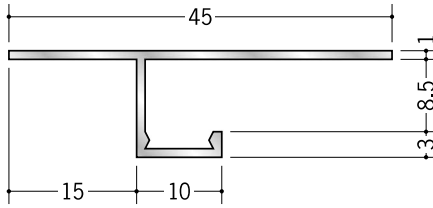

アルミ 目透かし型見切縁

15

53036 アルミ AM-1506
3m/アルマイトシルバー

53038 アルミ AM-1509
3m/アルマイトシルバー

53039 アルミ AM-1512
3m/アルマイトシルバー

51079 アルミ CL-7
3m/アルマイトシルバー

51082 アルミ CL-8
3m/アルマイトシルバー

51080 アルミ CL-10
3m/アルマイトシルバー

51081 アルミ CL-13
3m/アルマイトシルバー

ボード厚と見切縁のみ込み寸法は、0.5mm～1.0mmのクリアランスをとっています。

51043 アルミ B型7
3m/アルマイトシルバー

51054 アルミ B型10
3m/アルマイトシルバー

51056 アルミ B型13
3m/アルマイトシルバー

20

51057 アルミ B型16
3m/アルマイトシルバー

51088 アルミ B型20
3m/アルマイトシルバー