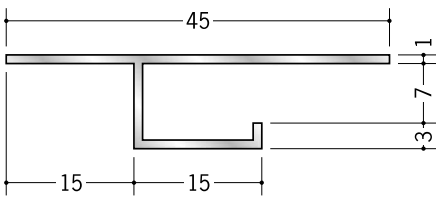

アルミ 目透かし型見切縁

15

53036 アルミ AM-1506
3m/アルマイトシルバー

53038 アルミ AM-1509
3m/アルマイトシルバー

53039 アルミ AM-1512
3m/アルマイトシルバー

51079 アルミ CL-7
3m/アルマイトシルバー

51082 アルミ CL-8
3m/アルマイトシルバー

51080 アルミ CL-10
3m/アルマイトシルバー

51081 アルミ CL-13
3m/アルマイトシルバー

ボード厚と見切縁のみ込み寸法は、0.5mm～1.0mmのクリアランスをとっています。

51043 アルミ B型7
3m/アルマイトシルバー

51054 アルミ B型10
3m/アルマイトシルバー

51056 アルミ B型13
3m/アルマイトシルバー

20

51057 アルミ B型16
3m/アルマイトシルバー

51088 アルミ B型20
3m/アルマイトシルバー