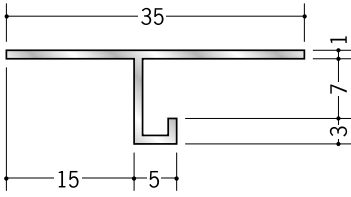

アルミ 目透かし型見切縁

15

53036 アルミ AM-1506
3m/アルマイトシルバー

53038 アルミ AM-1509
3m/アルマイトシルバー

53039 アルミ AM-1512
3m/アルマイトシルバー

51079 アルミ CL-7
3m/アルマイトシルバー

51082 アルミ CL-8
3m/アルマイトシルバー

51080 アルミ CL-10
3m/アルマイトシルバー

51081 アルミ CL-13
3m/アルマイトシルバー

ボード厚と見切縁のみ込み寸法は、0.5mm～1.0mmのクリアランスをとっています。

51043 アルミ B型7
3m/アルマイトシルバー

51054 アルミ B型10
3m/アルマイトシルバー

51056 アルミ B型13
3m/アルマイトシルバー

20

51057 アルミ B型16
3m/アルマイトシルバー

51088 アルミ B型20
3m/アルマイトシルバー