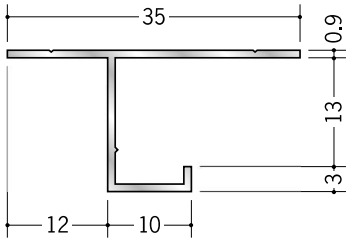

アルミ 目透かし型見切縁

12

53026 アルミSS-7
3m/アルマイトシルバー

53220 アルミSS-8.5
3m/アルマイトシルバー

53027 アルミSS-10
3m/アルマイトシルバー

53028 アルミSS-13
3m/アルマイトシルバー

52263 アルミCB-10
3m/アルマイトシルバー

52264 アルミCB-13
3m/アルマイトシルバー

52265 アルミCB-16
3m/アルマイトシルバー

51083 アルミSB-6
3m/アルマイトシルバー

51084 アルミSB-10
3m/アルマイトシルバー

51086 アルミSB-13
3m/アルマイトシルバー

SBタイプは、
ジョイント **51095** を
用意しています。