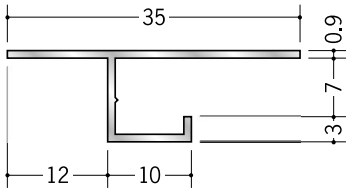

アルミ 目透かし型見切縁

12

53026 アルミSS-7
3m/アルマイトシルバー

53220 アルミSS-8.5
3m/アルマイトシルバー

53027 アルミSS-10
3m/アルマイトシルバー

53028 アルミSS-13
3m/アルマイトシルバー

52263 アルミCB-10
3m/アルマイトシルバー

52264 アルミCB-13
3m/アルマイトシルバー

52265 アルミCB-16
3m/アルマイトシルバー

51083 アルミSB-6
3m/アルマイトシルバー

51084 アルミSB-10
3m/アルマイトシルバー

51086 アルミSB-13
3m/アルマイトシルバー

SBタイプは、
ジョイント **51095** を
用意しています。