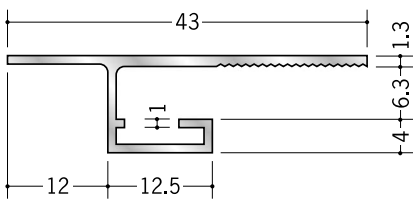

アルミ 目透かし型見切縁

12

53026 アルミSS-7
3m/アルマイトシルバー

53220 アルミSS-8.5
3m/アルマイトシルバー

53027 アルミSS-10
3m/アルマイトシルバー

53028 アルミSS-13
3m/アルマイトシルバー

52263 アルミCB-10
3m/アルマイトシルバー

52264 アルミCB-13
3m/アルマイトシルバー

52265 アルミCB-16
3m/アルマイトシルバー

51083 アルミSB-6
3m/アルマイトシルバー

51084 アルミSB-10
3m/アルマイトシルバー

51086 アルミSB-13
3m/アルマイトシルバー

SBタイプは、
ジョイント **51095** を
用意しています。