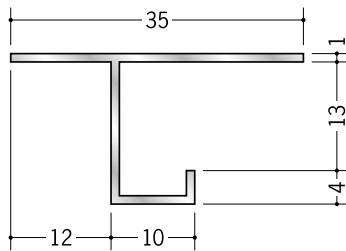

アルミ 目透かし型見切縁

12

53026 アルミSS-7
3m/アルマイトシルバー

53220 アルミSS-8.5
3m/アルマイトシルバー

53027 アルミSS-10
3m/アルマイトシルバー

53028 アルミSS-13
3m/アルマイトシルバー

52263 アルミCB-10
3m/アルマイトシルバー

52264 アルミCB-13
3m/アルマイトシルバー

52265 アルミCB-16
3m/アルマイトシルバー

51083 アルミSB-6
3m/アルマイトシルバー

51084 アルミSB-10
3m/アルマイトシルバー

51086 アルミSB-13
3m/アルマイトシルバー

SBタイプは、
ジョイント **51095** を
用意しています。