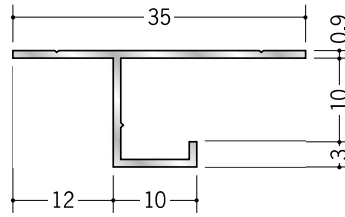

アルミ 目透かし型見切縁

12

53026 アルミSS-7
3m/アルマイトシルバー

53220 アルミSS-8.5
3m/アルマイトシルバー

53027 アルミSS-10
3m/アルマイトシルバー

53028 アルミSS-13
3m/アルマイトシルバー

52263 アルミCB-10
3m/アルマイトシルバー

52264 アルミCB-13
3m/アルマイトシルバー

52265 アルミCB-16
3m/アルマイトシルバー

51083 アルミSB-6
3m/アルマイトシルバー

51084 アルミSB-10
3m/アルマイトシルバー

51086 アルミSB-13
3m/アルマイトシルバー

SBタイプは、
ジョイント **51095** を
用意しています。