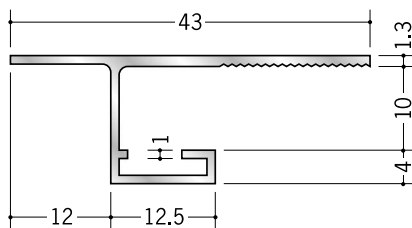

アルミ 目透かし型見切縁

12

53026 アルミSS-7
3m/アルマイトシルバー

53220 アルミSS-8.5
3m/アルマイトシルバー

53027 アルミSS-10
3m/アルマイトシルバー

53028 アルミSS-13
3m/アルマイトシルバー

52263 アルミCB-10
3m/アルマイトシルバー

52264 アルミCB-13
3m/アルマイトシルバー

52265 アルミCB-16
3m/アルマイトシルバー

51083 アルミSB-6
3m/アルマイトシルバー

51084 アルミSB-10
3m/アルマイトシルバー

51086 アルミSB-13
3m/アルマイトシルバー

SBタイプは、
ジョイント **51095** を
用意しています。