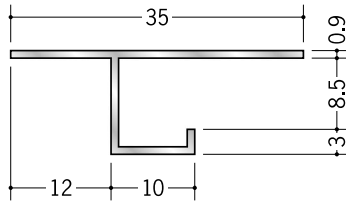

アルミ 目透かし型見切縁

12

53026 アルミSS-7
3m/アルマイトシルバー

53220 アルミSS-8.5
3m/アルマイトシルバー

53027 アルミSS-10
3m/アルマイトシルバー

53028 アルミSS-13
3m/アルマイトシルバー

52263 アルミCB-10
3m/アルマイトシルバー

52264 アルミCB-13
3m/アルマイトシルバー

52265 アルミCB-16
3m/アルマイトシルバー

51083 アルミSB-6
3m/アルマイトシルバー

51084 アルミSB-10
3m/アルマイトシルバー

51086 アルミSB-13
3m/アルマイトシルバー

SBタイプは、
ジョイント **51095** を
用意しています。