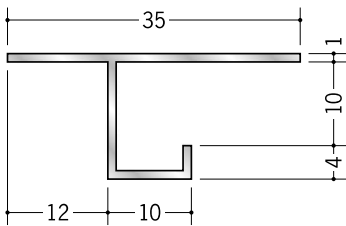

アルミ 目透かし型見切縁

12

53026 アルミSS-7
3m/アルマイトシルバー

53220 アルミSS-8.5
3m/アルマイトシルバー

53027 アルミSS-10
3m/アルマイトシルバー

53028 アルミSS-13
3m/アルマイトシルバー

52263 アルミCB-10
3m/アルマイトシルバー

52264 アルミCB-13
3m/アルマイトシルバー

52265 アルミCB-16
3m/アルマイトシルバー

51083 アルミSB-6
3m/アルマイトシルバー

51084 アルミSB-10
3m/アルマイトシルバー

51086 アルミSB-13
3m/アルマイトシルバー

SBタイプは、
ジョイント **51095** を
用意しています。