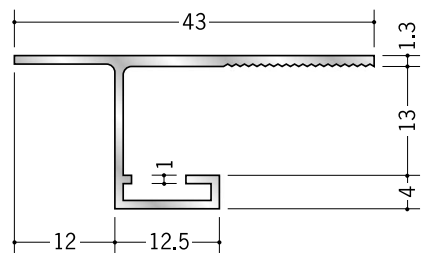

アルミ 目透かし型見切縁

12

53026 アルミSS-7
3m/アルマイトシルバー

53220 アルミSS-8.5
3m/アルマイトシルバー

53027 アルミSS-10
3m/アルマイトシルバー

53028 アルミSS-13
3m/アルマイトシルバー

52263 アルミCB-10
3m/アルマイトシルバー

52264 アルミCB-13
3m/アルマイトシルバー

52265 アルミCB-16
3m/アルマイトシルバー

51083 アルミSB-6
3m/アルマイトシルバー

51084 アルミSB-10
3m/アルマイトシルバー

51086 アルミSB-13
3m/アルマイトシルバー

SBタイプは、
ジョイント **51095** を
用意しています。