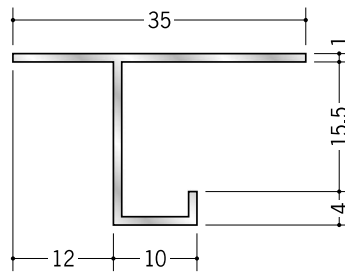

アルミ 目透かし型見切縁

12

53026 アルミSS-7
3m/アルマイトシルバー

53220 アルミSS-8.5
3m/アルマイトシルバー

53027 アルミSS-10
3m/アルマイトシルバー

53028 アルミSS-13
3m/アルマイトシルバー

52263 アルミCB-10
3m/アルマイトシルバー

52264 アルミCB-13
3m/アルマイトシルバー

52265 アルミCB-16
3m/アルマイトシルバー

51083 アルミSB-6
3m/アルマイトシルバー

51084 アルミSB-10
3m/アルマイトシルバー

51086 アルミSB-13
3m/アルマイトシルバー

SBタイプは、
ジョイント **51095** を
用意しています。