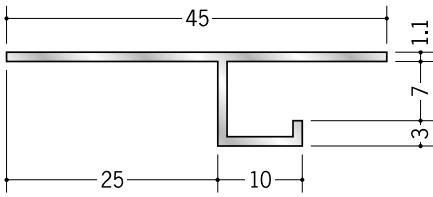

アルミ 目透かし型見切縁

25

51067 アルミ VF-7
3m/アルマイトシルバー

51068 アルミ VF-10
3m/アルマイトシルバー

51069 アルミ VF-13
3m/アルマイトシルバー

51089 アルミ VF-15
3m/アルマイトシルバー

50241 アルミ B型 2506
3m/アルマイトシルバー

50243 アルミ B型 2509
3m/アルマイトシルバー

50244 アルミ B型 2512
3m/アルマイトシルバー