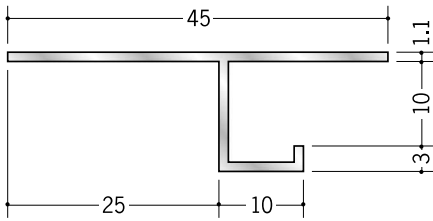

アルミ 目透かし型見切縁

25

51067 アルミ VF-7
3m/アルマイトシルバー

51068 アルミ VF-10
3m/アルマイトシルバー

51069 アルミ VF-13
3m/アルマイトシルバー

51089 アルミ VF-15
3m/アルマイトシルバー

50241 アルミ B型 2506
3m/アルマイトシルバー

50243 アルミ B型 2509
3m/アルマイトシルバー

50244 アルミ B型 2512
3m/アルマイトシルバー