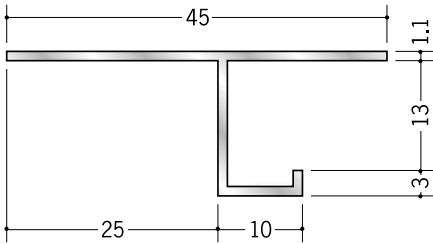

アルミ 目透かし型見切縁

25

51067 アルミ VF-7
3m/アルマイトシルバー

51068 アルミ VF-10
3m/アルマイトシルバー

51069 アルミ VF-13
3m/アルマイトシルバー

51089 アルミ VF-15
3m/アルマイトシルバー

50241 アルミ B型 2506
3m/アルマイトシルバー

50243 アルミ B型 2509
3m/アルマイトシルバー

50244 アルミ B型 2512
3m/アルマイトシルバー