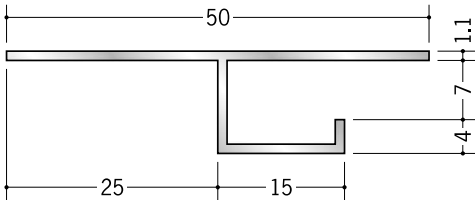

アルミ 目透かし型見切縁

25

51067 アルミ VF-7
3m/アルマイトシルバー

51068 アルミ VF-10
3m/アルマイトシルバー

51069 アルミ VF-13
3m/アルマイトシルバー

51089 アルミ VF-15
3m/アルマイトシルバー

50241 アルミ B型 2506
3m/アルマイトシルバー

50243 アルミ B型 2509
3m/アルマイトシルバー

50244 アルミ B型 2512
3m/アルマイトシルバー