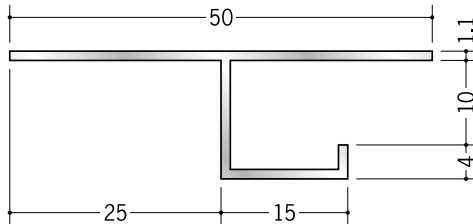

アルミ 目透かし型見切縁

25

51067 アルミ VF-7
3m/アルマイトシルバー

51068 アルミ VF-10
3m/アルマイトシルバー

51069 アルミ VF-13
3m/アルマイトシルバー

51089 アルミ VF-15
3m/アルマイトシルバー

50241 アルミ B型 2506
3m/アルマイトシルバー

50243 アルミ B型 2509
3m/アルマイトシルバー

50244 アルミ B型 2512
3m/アルマイトシルバー