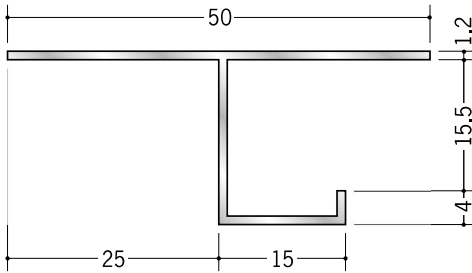

アルミ 目透かし型見切縁

25

51067 アルミ VF-7
3m/アルマイトシルバー

51068 アルミ VF-10
3m/アルマイトシルバー

51069 アルミ VF-13
3m/アルマイトシルバー

51089 アルミ VF-15
3m/アルマイトシルバー

50241 アルミ B型 2506
3m/アルマイトシルバー

50243 アルミ B型 2509
3m/アルマイトシルバー

50244 アルミ B型 2512
3m/アルマイトシルバー