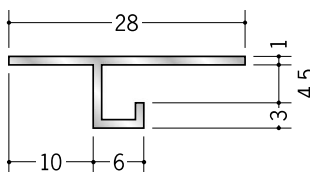

アルミ 目透かし型見切縁

10

51058 アルミ AM-6
3m/アルマイトシルバー

53223 アルミ AM-岩綿9
3m/アルマイトシルバー

51059 アルミ AM-9
3m/アルマイトシルバー

53224 アルミ AM-岩綿12
3m/アルマイトシルバー

51060 アルミ AM-12
3m/アルマイトシルバー

51051 アルミ AM-15
3m/アルマイトシルバー

50228 アルミ AMS-104
3m/アルマイトシルバー

50229 アルミ AMS-105
3m/アルマイトシルバー

50230 アルミ AMS-106
3m/アルマイトシルバー

50231 アルミ AMS-108
3m/アルマイトシルバー

53221 アルミ AMS-岩綿9
3m/アルマイトシルバー

50232 アルミ AMS-109
3m/アルマイトシルバー

53222 アルミ AMS-岩綿12
3m/アルマイトシルバー