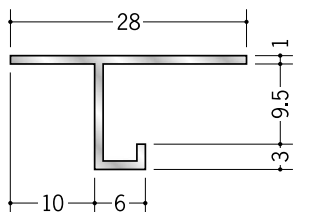

アルミ 目透かし型見切縁

10

51058 アルミ AM-6
3m/アルマイトシルバー

53223 アルミ AM-岩綿9
3m/アルマイトシルバー

51059 アルミ AM-9
3m/アルマイトシルバー

53224 アルミ AM-岩綿12
3m/アルマイトシルバー

51060 アルミ AM-12
3m/アルマイトシルバー

51051 アルミ AM-15
3m/アルマイトシルバー

50228 アルミ AMS-104
3m/アルマイトシルバー

50229 アルミ AMS-105
3m/アルマイトシルバー

50230 アルミ AMS-106
3m/アルマイトシルバー

50231 アルミ AMS-108
3m/アルマイトシルバー

53221 アルミ AMS-岩綿9
3m/アルマイトシルバー

50232 アルミ AMS-109
3m/アルマイトシルバー

53222 アルミ AMS-岩綿12
3m/アルマイトシルバー

50233 アルミ AMS-1012
3m/アルマイトシルバー