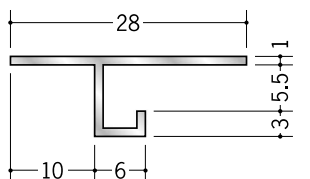

アルミ 目透かし型見切縁

10

51058 アルミ AM-6
3m/アルマイトシルバー

53223 アルミ AM-岩綿9
3m/アルマイトシルバー

51059 アルミ AM-9
3m/アルマイトシルバー

53224 アルミ AM-岩綿12
3m/アルマイトシルバー

51060 アルミ AM-12
3m/アルマイトシルバー

51051 アルミ AM-15
3m/アルマイトシルバー

50228 アルミ AMS-104
3m/アルマイトシルバー

50229 アルミ AMS-105
3m/アルマイトシルバー

50230 アルミ AMS-106
3m/アルマイトシルバー

50231 アルミ AMS-108
3m/アルマイトシルバー

53221 アルミ AMS-岩綿9
3m/アルマイトシルバー

50232 アルミ AMS-109
3m/アルマイトシルバー

53222 アルミ AMS-岩綿12
3m/アルマイトシルバー

50233 アルミ AMS-1012
3m/アルマイトシルバー