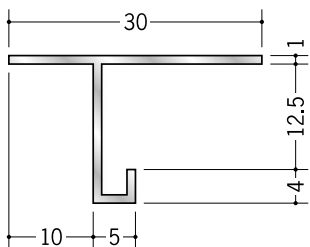

アルミ 目透かし型見切縁

10

51058 アルミ AM-6
3m/アルマイトシルバー

53223 アルミ AM-岩綿9
3m/アルマイトシルバー

51059 アルミ AM-9
3m/アルマイトシルバー

53224 アルミ AM-岩綿12
3m/アルマイトシルバー

51060 アルミ AM-12
3m/アルマイトシルバー

51051 アルミ AM-15
3m/アルマイトシルバー

50228 アルミ AMS-104
3m/アルマイトシルバー

50229 アルミ AMS-105
3m/アルマイトシルバー

50230 アルミ AMS-106
3m/アルマイトシルバー

50231 アルミ AMS-108
3m/アルマイトシルバー

53221 アルミ AMS-岩綿9
3m/アルマイトシルバー

50232 アルミ AMS-109
3m/アルマイトシルバー

53222 アルミ AMS-岩綿12
3m/アルマイトシルバー

50233 アルミ AMS-1012
3m/アルマイトシルバー