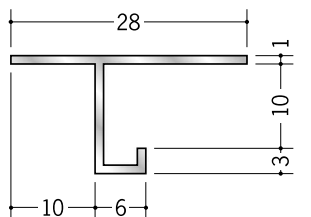

アルミ 目透かし型見切縁

10

51058 アルミ AM-6
3m/アルマイトシルバー

53223 アルミ AM-岩綿9
3m/アルマイトシルバー

51059 アルミ AM-9
3m/アルマイトシルバー

53224 アルミ AM-岩綿12
3m/アルマイトシルバー

51060 アルミ AM-12
3m/アルマイトシルバー

51051 アルミ AM-15
3m/アルマイトシルバー

50228 アルミ AMS-104
3m/アルマイトシルバー

50229 アルミ AMS-105
3m/アルマイトシルバー

50230 アルミ AMS-106
3m/アルマイトシルバー

50231 アルミ AMS-108
3m/アルマイトシルバー

53221 アルミ AMS-岩綿9
3m/アルマイトシルバー

50232 アルミ AMS-109
3m/アルマイトシルバー

53222 アルミ AMS-岩綿12
3m/アルマイトシルバー

50233 アルミ AMS-1012
3m/アルマイトシルバー