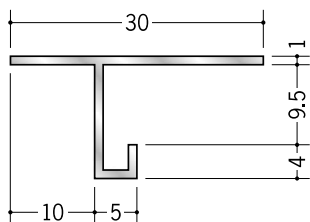

アルミ 目透かし型見切縁

10

51058 アルミ AM-6
3m/アルマイトシルバー

53223 アルミ AM-岩綿9
3m/アルマイトシルバー

51059 アルミ AM-9
3m/アルマイトシルバー

53224 アルミ AM-岩綿12
3m/アルマイトシルバー

51060 アルミ AM-12
3m/アルマイトシルバー

51051 アルミ AM-15
3m/アルマイトシルバー

50228 アルミ AMS-104
3m/アルマイトシルバー

50229 アルミ AMS-105
3m/アルマイトシルバー

50230 アルミ AMS-106
3m/アルマイトシルバー

50231 アルミ AMS-108
3m/アルマイトシルバー

53221 アルミ AMS-岩綿9
3m/アルマイトシルバー

50232 アルミ AMS-109
3m/アルマイトシルバー

53222 アルミ AMS-岩綿12
3m/アルマイトシルバー