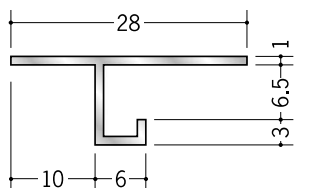

アルミ 目透かし型見切縁

10

51058 アルミ AM-6
3m/アルマイトシルバー

53223 アルミ AM-岩綿9
3m/アルマイトシルバー

51059 アルミ AM-9
3m/アルマイトシルバー

53224 アルミ AM-岩綿12
3m/アルマイトシルバー

51060 アルミ AM-12
3m/アルマイトシルバー

51051 アルミ AM-15
3m/アルマイトシルバー

50228 アルミ AMS-104
3m/アルマイトシルバー

50229 アルミ AMS-105
3m/アルマイトシルバー

50230 アルミ AMS-106
3m/アルマイトシルバー

50231 アルミ AMS-108
3m/アルマイトシルバー

53221 アルミ AMS-岩綿9
3m/アルマイトシルバー

50232 アルミ AMS-109
3m/アルマイトシルバー

53222 アルミ AMS-岩綿12
3m/アルマイトシルバー

50233 アルミ AMS-1012
3m/アルマイトシルバー