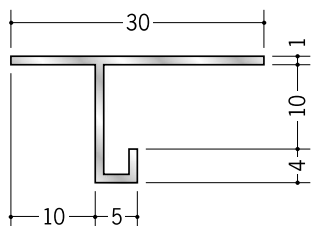

アルミ 目透かし型見切縁

10

51058 アルミ AM-6
3m/アルマイトシルバー

53223 アルミ AM-岩綿9
3m/アルマイトシルバー

51059 アルミ AM-9
3m/アルマイトシルバー

53224 アルミ AM-岩綿12
3m/アルマイトシルバー

51060 アルミ AM-12
3m/アルマイトシルバー

51051 アルミ AM-15
3m/アルマイトシルバー

50228 アルミ AMS-104
3m/アルマイトシルバー

50229 アルミ AMS-105
3m/アルマイトシルバー

50230 アルミ AMS-106
3m/アルマイトシルバー

50231 アルミ AMS-108
3m/アルマイトシルバー

53221 アルミ AMS-岩綿9
3m/アルマイトシルバー

50232 アルミ AMS-109
3m/アルマイトシルバー

53222 アルミ AMS-岩綿12
3m/アルマイトシルバー

50233 アルミ AMS-1012
3m/アルマイトシルバー