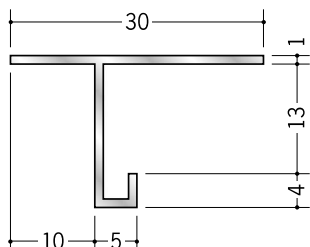

アルミ 目透かし型見切縁

10

51058 アルミ AM-6
3m/アルマイトシルバー

53223 アルミ AM-岩綿9
3m/アルマイトシルバー

51059 アルミ AM-9
3m/アルマイトシルバー

53224 アルミ AM-岩綿12
3m/アルマイトシルバー

51060 アルミ AM-12
3m/アルマイトシルバー

51051 アルミ AM-15
3m/アルマイトシルバー

50228 アルミ AMS-104
3m/アルマイトシルバー

50229 アルミ AMS-105
3m/アルマイトシルバー

50230 アルミ AMS-106
3m/アルマイトシルバー

50231 アルミ AMS-108
3m/アルマイトシルバー

53221 アルミ AMS-岩綿9
3m/アルマイトシルバー

50232 アルミ AMS-109
3m/アルマイトシルバー

53222 アルミ AMS-岩綿12
3m/アルマイトシルバー

50233 アルミ AMS-1012
3m/アルマイトシルバー