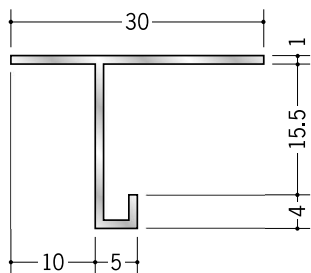

アルミ 目透かし型見切縁

10

51058 アルミ AM-6
3m/アルマイトシルバー

53223 アルミ AM-岩綿9
3m/アルマイトシルバー

51059 アルミ AM-9
3m/アルマイトシルバー

53224 アルミ AM-岩綿12
3m/アルマイトシルバー

51060 アルミ AM-12
3m/アルマイトシルバー

51051 アルミ AM-15
3m/アルマイトシルバー

50233 アルミ AMS-1012
3m/アルマイトシルバー