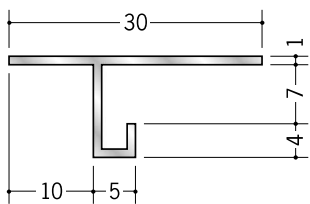

アルミ 目透かし型見切縁

10

51058 アルミ AM-6
3m/アルマイトシルバー

53223 アルミ AM-岩綿9
3m/アルマイトシルバー

51059 アルミ AM-9
3m/アルマイトシルバー

53224 アルミ AM-岩綿12
3m/アルマイトシルバー

51060 アルミ AM-12
3m/アルマイトシルバー

51051 アルミ AM-15
3m/アルマイトシルバー

50228 アルミ AMS-104
3m/アルマイトシルバー

50229 アルミ AMS-105
3m/アルマイトシルバー

50230 アルミ AMS-106
3m/アルマイトシルバー

50231 アルミ AMS-108
3m/アルマイトシルバー

53221 アルミ AMS-岩綿9
3m/アルマイトシルバー

50232 アルミ AMS-109
3m/アルマイトシルバー

53222 アルミ AMS-岩綿12
3m/アルマイトシルバー