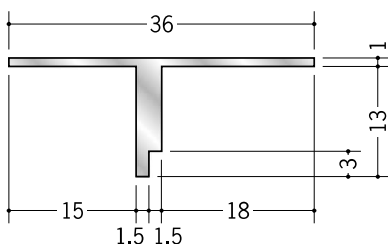

アルミ 目透かし型見切縁

50043 アルミ TU-10
3m/アルマイトシルバー

50044 アルミ TU-13
3m/アルマイトシルバー

50041 アルミ TT-10
3m/アルマイトシルバー

50042 アルミ TT-13
3m/アルマイトシルバー

52251 アルミ TL-10
3m/アルマイトシルバー

52252 アルミ TL-13
3m/アルマイトシルバー

52253 アルミ TL-15
3m/アルマイトシルバー