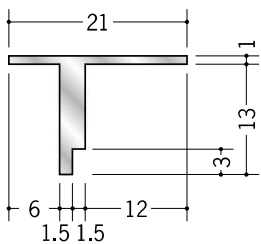

アルミ 目透かし型見切縁

50043 アルミ TU-10
3m/アルマイトシルバー

50044 アルミ TU-13
3m/アルマイトシルバー

50041 アルミ TT-10
3m/アルマイトシルバー

50042 アルミ TT-13
3m/アルマイトシルバー

52251 アルミ TL-10
3m/アルマイトシルバー

52252 アルミ TL-13
3m/アルマイトシルバー

52253 アルミ TL-15
3m/アルマイトシルバー