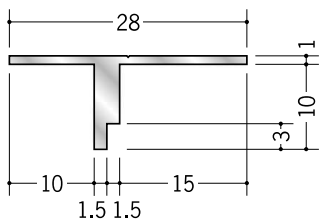

アルミ 目透かし型見切縁

50043 アルミ TU-10
3m/アルマイトシルバー

50044 アルミ TU-13
3m/アルマイトシルバー

50041 アルミ TT-10
3m/アルマイトシルバー

50042 アルミ TT-13
3m/アルマイトシルバー

52251 アルミ TL-10
3m/アルマイトシルバー

52252 アルミ TL-13
3m/アルマイトシルバー

52253 アルミ TL-15
3m/アルマイトシルバー