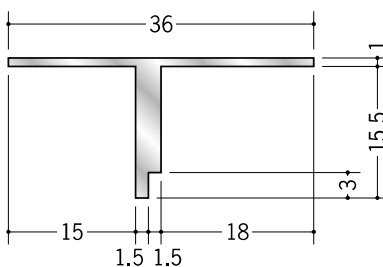

アルミ 目透かし型見切縁

50043 アルミ TU-10
3m/アルマイトシルバー

50044 アルミ TU-13
3m/アルマイトシルバー

50041 アルミ TT-10
3m/アルマイトシルバー

50042 アルミ TT-13
3m/アルマイトシルバー

52251 アルミ TL-10
3m/アルマイトシルバー

52252 アルミ TL-13
3m/アルマイトシルバー

52253 アルミ TL-15
3m/アルマイトシルバー