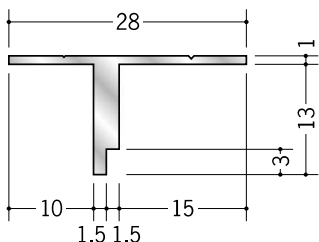

アルミ 目透かし型見切縁

50043 アルミ TU-10
3m/アルマイトシルバー

50044 アルミ TU-13
3m/アルマイトシルバー

50041 アルミ TT-10
3m/アルマイトシルバー

50042 アルミ TT-13
3m/アルマイトシルバー

52251 アルミ TL-10
3m/アルマイトシルバー

52252 アルミ TL-13
3m/アルマイトシルバー

52253 アルミ TL-15
3m/アルマイトシルバー