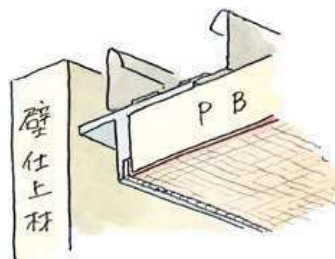

アルミ 目透かし型見切縁

50043 アルミ TU-10
3m/アルマイトシルバー

50044 アルミ TU-13
3m/アルマイトシルバー

50041 アルミ TT-10
3m/アルマイトシルバー

50042 アルミ TT-13
3m/アルマイトシルバー

52251 アルミ TL-10
3m/アルマイトシルバー

52252 アルミ TL-13
3m/アルマイトシルバー

52253 アルミ TL-15
3m/アルマイトシルバー