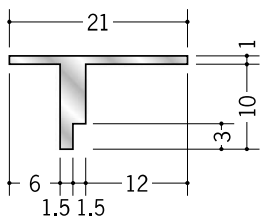

アルミ 目透かし型見切縁

50043 アルミ TU-10
3m/アルマイトシルバー

50044 アルミ TU-13
3m/アルマイトシルバー

50041 アルミ TT-10
3m/アルマイトシルバー

50042 アルミ TT-13
3m/アルマイトシルバー

52251 アルミ TL-10
3m/アルマイトシルバー

52252 アルミ TL-13
3m/アルマイトシルバー

52253 アルミ TL-15
3m/アルマイトシルバー