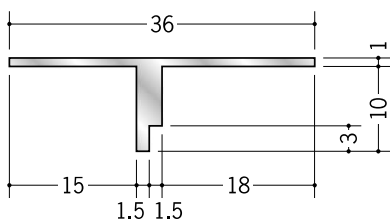

アルミ 目透かし型見切縁

50043 アルミ TU-10
3m/アルマイトシルバー

50044 アルミ TU-13
3m/アルマイトシルバー

50041 アルミ TT-10
3m/アルマイトシルバー

50042 アルミ TT-13
3m/アルマイトシルバー

52251 アルミ TL-10
3m/アルマイトシルバー

52252 アルミ TL-13
3m/アルマイトシルバー

52253 アルミ TL-15
3m/アルマイトシルバー