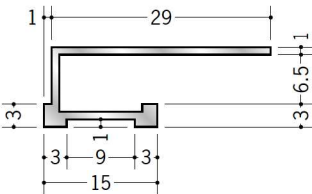

## アルミ コ型見切縁

**53031** アルミ ALA-6  
3m/アルマイトシルバー

**53033** アルミ ALA-9  
3m/アルマイトシルバー

**53034** アルミ ALA-12  
3m/アルマイトシルバー

**52290** アルミ STA-6  
3m/アルマイトシルバー

**52292** アルミ STA-9  
3m/アルマイトシルバー

**52293** アルミ STA-12  
3m/アルマイトシルバー