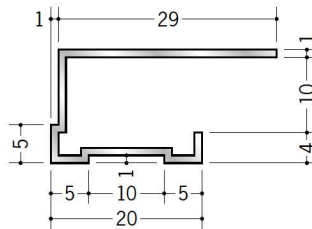

52273 アルミ TLA-9
3m/アルマイトシルバー