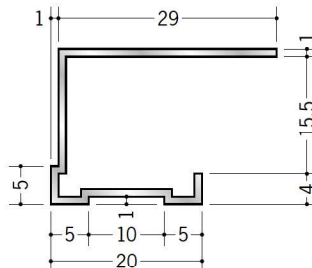

**52294** アルミ STA-15  
3m/アルマイトシルバー

**52271** アルミ TLA-6  
3m/アルマイトシルバー

**52273** アルミ TLA-9  
3m/アルマイトシルバー

**52274** アルミ TLA-12  
3m/アルマイトシルバー

**52275** アルミ TLA-15  
3m/アルマイトシルバー

アルミ製品は、1本からカラー仕上げ（焼付塗装）が可能です。