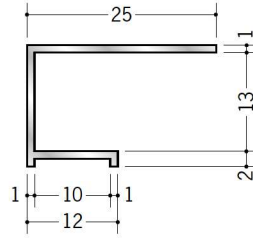

## アルミ コ型見切縁

**53031** アルミ ALA-6  
3m/アルマイトシルバー

**53033** アルミ ALA-9  
3m/アルマイトシルバー

**53034** アルミ ALA-12  
3m/アルマイトシルバー

**52290** アルミ STA-6  
3m/アルマイトシルバー

**52292** アルミ STA-9  
3m/アルマイトシルバー

**52293** アルミ STA-12  
3m/アルマイトシルバー