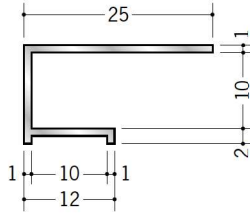

## アルミ コ型見切縁

**53031** アルミ ALA-6  
3m/アルマイトシルバー

**53033** アルミ ALA-9  
3m/アルマイトシルバー

**53034** アルミ ALA-12  
3m/アルマイトシルバー

**52290** アルミ STA-6  
3m/アルマイトシルバー

**52292** アルミ STA-9  
3m/アルマイトシルバー

**52293** アルミ STA-12  
3m/アルマイトシルバー