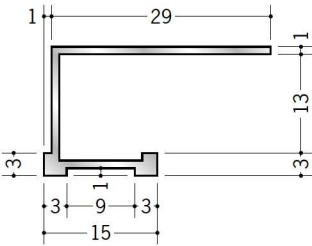

## アルミ コ型見切縁

**53031** アルミ ALA-6  
3m/アルマイトシルバー

**53033** アルミ ALA-9  
3m/アルマイトシルバー

**53034** アルミ ALA-12  
3m/アルマイトシルバー

**52290** アルミ STA-6  
3m/アルマイトシルバー

**52292** アルミ STA-9  
3m/アルマイトシルバー

**52293** アルミ STA-12  
3m/アルマイトシルバー