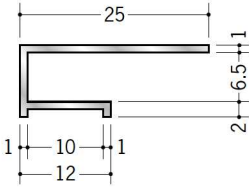

## アルミ コ型見切縁

**53031** アルミ ALA-6  
3m/アルマイトシルバー

**53033** アルミ ALA-9  
3m/アルマイトシルバー

**53034** アルミ ALA-12  
3m/アルマイトシルバー

**52290** アルミ STA-6  
3m/アルマイトシルバー

**52292** アルミ STA-9  
3m/アルマイトシルバー

**52293** アルミ STA-12  
3m/アルマイトシルバー

**52294** アルミ STA-15  
3m/アルマイトシルバー

**52271** アルミ TLA-6  
3m/アルマイトシルバー

**52273** アルミ TLA-9  
3m/アルマイトシルバー

**52274** アルミ TLA-12  
3m/アルマイトシルバー

**52275** アルミ TLA-15  
3m/アルマイトシルバー

アルミ製品は、1本からカラー仕上げ（焼付塗装）が可能です。