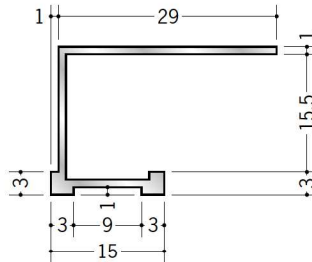

52294 アルミ STA-15
3m/アルマイトシルバー