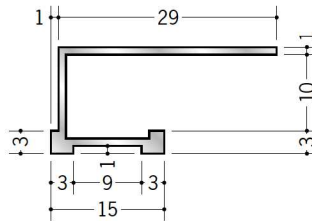

## アルミ コ型見切縁

**53031** アルミ ALA-6  
3m/アルマイトシルバー

**53033** アルミ ALA-9  
3m/アルマイトシルバー

**53034** アルミ ALA-12  
3m/アルマイトシルバー

**52290** アルミ STA-6  
3m/アルマイトシルバー

**52292** アルミ STA-9  
3m/アルマイトシルバー

**52293** アルミ STA-12  
3m/アルマイトシルバー