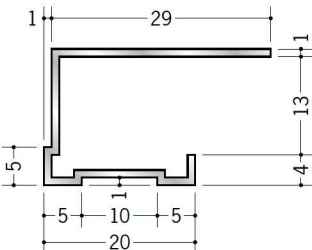

**52294** アルミ STA-15  
3m/アルマイトシルバー

**52271** アルミ TLA-6  
3m/アルマイトシルバー

**52273** アルミ TLA-9  
3m/アルマイトシルバー

**52274** アルミ TLA-12  
3m/アルマイトシルバー

**52275** アルミ TLA-15  
3m/アルマイトシルバー

アルミ製品は、1本からカラー仕上げ（焼付塗装）が可能です。