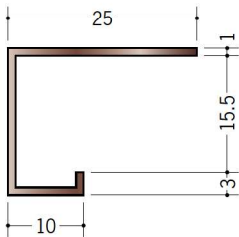

アルミ ブロンズメタックス コ型見切縁

28001 アルミ A 型 7BR カラー
3m / 電解ステンカラー
電解ライトブロンズ
電解ダークブロンズ

28002 アルミ A 型 10 (小) BR カラー
3m / 電解ステンカラー
電解ライトブロンズ
電解ダークブロンズ

28003 アルミ A 型 12.5BR カラー
3m / 電解ステンカラー
電解ライトブロンズ
電解ダークブロンズ

28004 アルミ A 型 16BR カラー
3m / 電解ステンカラー
電解ライトブロンズ
電解ダークブロンズ

両端の断面は、着色後
長さカットしているため、
アルミの素地の色
(シルバー) です。

電解ステンカラー

電解ライトブロンズ

電解ダークブロンズ

別冊カタログがあります

カラーコーディネーション

アルミ
見切縁