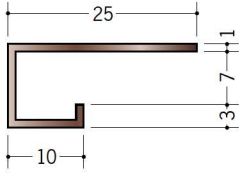

アルミ ブロンズメタックス コ型見切縁

28001 アルミ A 型 7BR カラー
3m / 電解ステンカラー
電解ライトブロンズ
電解ダークブロンズ

28002 アルミ A 型 10 (小) BR カラー
3m / 電解ステンカラー
電解ライトブロンズ
電解ダークブロンズ

28003 アルミ A 型 12.5BR カラー
3m / 電解ステンカラー
電解ライトブロンズ
電解ダークブロンズ

28004 アルミ A 型 16BR カラー
3m / 電解ステンカラー
電解ライトブロンズ
電解ダークブロンズ

両端の断面は、着色後
長さカットしているため、
アルミの素地の色
(シルバー) です。

電解ステンカラー

電解ライトブロンズ

電解ダークブロンズ

別冊カタログがあります

カラーコーディネーション

アルミ
見切縁