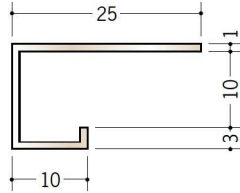

アルミ ブロンズメタックス コ型見切縁

28001 アルミ A 型 7BR カラー
3m / 電解ステンカラー
電解ライトブロンズ
電解ダークブロンズ

28002 アルミ A 型 10 (小) BR カラー
3m / 電解ステンカラー
電解ライトブロンズ
電解ダークブロンズ

28003 アルミ A 型 12.5BR カラー
3m / 電解ステンカラー
電解ライトブロンズ
電解ダークブロンズ

28004 アルミ A 型 16BR カラー
3m / 電解ステンカラー
電解ライトブロンズ
電解ダークブロンズ

両端の断面は、着色後
長さカットしているため、
アルミの素地の色
(シルバー) です。

電解ステンカラー

電解ライトブロンズ

電解ダークブロンズ

別冊カタログがあります

カラーコーディネーション

アルミ
見切縁