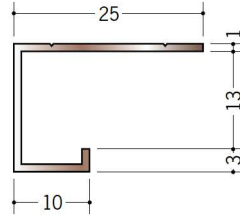

アルミ ブロンズメタックス コ型見切縁

28001 アルミ A 型 7BR カラー
3m / 電解ステンカラー
電解ライトブロンズ
電解ダークブロンズ

28002 アルミ A 型 10 (小) BR カラー
3m / 電解ステンカラー
電解ライトブロンズ
電解ダークブロンズ

28003 アルミ A 型 12.5BR カラー
3m / 電解ステンカラー
電解ライトブロンズ
電解ダークブロンズ

28004 アルミ A 型 16BR カラー
3m / 電解ステンカラー
電解ライトブロンズ
電解ダークブロンズ

両端の断面は、着色後
長さカットしているため、
アルミの素地の色
(シルバー) です。

電解ステンカラー

電解ライトブロンズ

電解ダークブロンズ

別冊カタログがあります

カラーコーディネーション

アルミ
見切縁