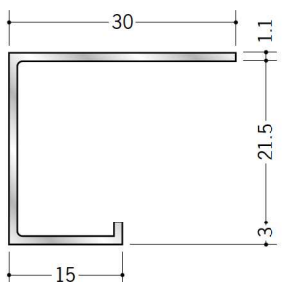

アルミ コ型見切縁

10

51014 アルミ A 型6
3m/アルマイトシルバー

51004 アルミ A 型7 (中)
3m/アルマイトシルバー

53282 アルミ A 型8 (中)
3m/アルマイトシルバー

51111 アルミ A 型9 (中)
3m/アルマイトシルバー

51032 アルミ A 型10 (中)
3m/アルマイトシルバー

51018 アルミ A 型13 (小)
3m/アルマイトシルバー

53283 アルミ A 型8 (大)
3m/アルマイトシルバー

51112 アルミ A 型8.5 (大)
3m/アルマイトシルバー

51031 アルミ A 型9.5 (大)
3m/アルマイトシルバー

51033 アルミ A 型13 (中)
3m/アルマイトシルバー

51025 アルミ A 型15
3m/アルマイトシルバー

51027 アルミ A 型20
3m/アルマイトシルバー

51140 アルミ A 型25.5
3m/アルマイトシルバー