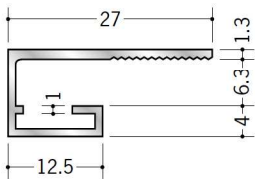

アルミ コ型見切縁

10

51014 アルミ A 型6
3m/アルマイトシルバー

51004 アルミ A 型7 (中)
3m/アルマイトシルバー

53282 アルミ A 型8 (中)
3m/アルマイトシルバー

51111 アルミ A 型9 (中)
3m/アルマイトシルバー

51032 アルミ A 型10 (中)
3m/アルマイトシルバー

51018 アルミ A 型13 (小)
3m/アルマイトシルバー

12.5

51093 アルミ SA-6
3m/アルマイトシルバー

51094 アルミ SA-10
3m/アルマイトシルバー

51096 アルミ SA-13
3m/アルマイトシルバー

SAタイプは、
ジョイント51092を
用意しています。

15

51030 アルミ A 型6 (大)
3m/アルマイトシルバー

51022 アルミ A 型7 (大)
3m/アルマイトシルバー

53283 アルミ A 型8 (大)
3m/アルマイトシルバー

51112 アルミ A 型8.5 (大)
3m/アルマイトシルバー

51031 アルミ A 型9.5 (大)
3m/アルマイトシルバー

51033 アルミ A 型13 (中)
3m/アルマイトシルバー

51025 アルミ A 型15
3m/アルマイトシルバー

51027 アルミ A 型20
3m/アルマイトシルバー

51140 アルミ A 型25.5
3m/アルマイトシルバー