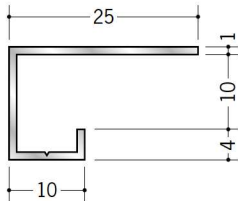

アルミ コ型見切縁

10

51014 アルミ A 型6
3m/アルマイトシルバー

51004 アルミ A 型7 (中)
3m/アルマイトシルバー

53282 アルミ A 型8 (中)
3m/アルマイトシルバー

51111 アルミ A 型9 (中)
3m/アルマイトシルバー

51032 アルミ A 型10 (中)
3m/アルマイトシルバー

51018 アルミ A 型13 (小)
3m/アルマイトシルバー

12.5

51093 アルミ SA-6
3m/アルマイトシルバー

51094 アルミ SA-10
3m/アルマイトシルバー

51096 アルミ SA-13
3m/アルマイトシルバー

SAタイプは、
ジョイント51092を
用意しています。

15

51030 アルミ A 型6 (大)
3m/アルマイトシルバー

51022 アルミ A 型7 (大)
3m/アルマイトシルバー

53283 アルミ A 型8 (大)
3m/アルマイトシルバー

51112 アルミ A 型8.5 (大)
3m/アルマイトシルバー

51031 アルミ A 型9.5 (大)
3m/アルマイトシルバー

51033 アルミ A 型13 (中)
3m/アルマイトシルバー

51025 アルミ A 型15
3m/アルマイトシルバー

51027 アルミ A 型20
3m/アルマイトシルバー

51140 アルミ A 型25.5
3m/アルマイトシルバー