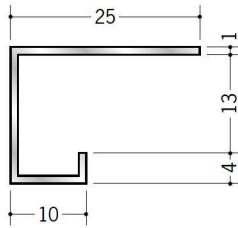

アルミ コ型見切縁

10

51014 アルミ A 型6
3m/アルマイトシルバー

51004 アルミ A 型7 (中)
3m/アルマイトシルバー

53282 アルミ A 型8 (中)
3m/アルマイトシルバー

51111 アルミ A 型9 (中)
3m/アルマイトシルバー

51032 アルミ A 型10 (中)
3m/アルマイトシルバー

51018 アルミ A 型13 (小)
3m/アルマイトシルバー

12.5

51093 アルミ SA-6
3m/アルマイトシルバー

51094 アルミ SA-10
3m/アルマイトシルバー

51096 アルミ SA-13
3m/アルマイトシルバー

SAタイプは、
ジョイント51092を
用意しています。

15

51030 アルミ A 型6 (大)
3m/アルマイトシルバー

51022 アルミ A 型7 (大)
3m/アルマイトシルバー

53283 アルミ A 型8 (大)
3m/アルマイトシルバー

51112 アルミ A 型8.5 (大)
3m/アルマイトシルバー

51031 アルミ A 型9.5 (大)
3m/アルマイトシルバー

51033 アルミ A 型13 (中)
3m/アルマイトシルバー

51025 アルミ A 型15
3m/アルマイトシルバー

51027 アルミ A 型20
3m/アルマイトシルバー

51140 アルミ A 型25.5
3m/アルマイトシルバー