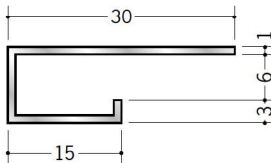

アルミ コ型見切縁

10

51014 アルミ A 型6
3m/アルマイトシルバー

51004 アルミ A 型7 (中)
3m/アルマイトシルバー

53282 アルミ A 型8 (中)
3m/アルマイトシルバー

51111 アルミ A 型9 (中)
3m/アルマイトシルバー

51032 アルミ A 型10 (中)
3m/アルマイトシルバー

51018 アルミ A 型13 (小)
3m/アルマイトシルバー

12.5

51093 アルミ SA-6
3m/アルマイトシルバー

51094 アルミ SA-10
3m/アルマイトシルバー

51096 アルミ SA-13
3m/アルマイトシルバー

SAタイプは、
ジョイント51092を
用意しています。

15

51030 アルミ A 型6 (大)
3m/アルマイトシルバー

51022 アルミ A 型7 (大)
3m/アルマイトシルバー

53283 アルミ A 型8 (大)
3m/アルマイトシルバー

51112 アルミ A 型8.5 (大)
3m/アルマイトシルバー

51031 アルミ A 型9.5 (大)
3m/アルマイトシルバー

51033 アルミ A 型13 (中)
3m/アルマイトシルバー

51025 アルミ A 型15
3m/アルマイトシルバー

51027 アルミ A 型20
3m/アルマイトシルバー

51140 アルミ A 型25.5
3m/アルマイトシルバー