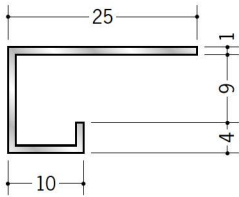

アルミ コ型見切縁

10

51014 アルミ A 型6
3m/アルマイトシルバー

51004 アルミ A 型7 (中)
3m/アルマイトシルバー

53282 アルミ A 型8 (中)
3m/アルマイトシルバー

51111 アルミ A 型9 (中)
3m/アルマイトシルバー

51032 アルミ A 型10 (中)
3m/アルマイトシルバー

51018 アルミ A 型13 (小)
3m/アルマイトシルバー

12.5

51093 アルミ SA-6
3m/アルマイトシルバー

51094 アルミ SA-10
3m/アルマイトシルバー

51096 アルミ SA-13
3m/アルマイトシルバー

SAタイプは、
ジョイント51092を
用意しています。

15

51030 アルミ A 型6 (大)
3m/アルマイトシルバー

51022 アルミ A 型7 (大)
3m/アルマイトシルバー

53283 アルミ A 型8 (大)
3m/アルマイトシルバー

51112 アルミ A 型8.5 (大)
3m/アルマイトシルバー

51031 アルミ A 型9.5 (大)
3m/アルマイトシルバー

51033 アルミ A 型13 (中)
3m/アルマイトシルバー

51025 アルミ A 型15
3m/アルマイトシルバー

51027 アルミ A 型20
3m/アルマイトシルバー

51140 アルミ A 型25.5
3m/アルマイトシルバー