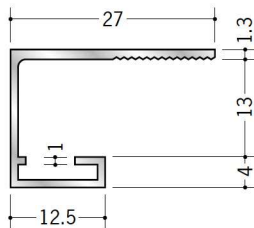

アルミ コ型見切縁

10

51014 アルミ A 型6
3m/アルマイトシルバー

51004 アルミ A 型7 (中)
3m/アルマイトシルバー

53282 アルミ A 型8 (中)
3m/アルマイトシルバー

51111 アルミ A 型9 (中)
3m/アルマイトシルバー

51032 アルミ A 型10 (中)
3m/アルマイトシルバー

51018 アルミ A 型13 (小)
3m/アルマイトシルバー

12.5

51093 アルミ SA-6
3m/アルマイトシルバー

51094 アルミ SA-10
3m/アルマイトシルバー

51096 アルミ SA-13
3m/アルマイトシルバー

SAタイプは、
ジョイント51092を
用意しています。

15

51030 アルミ A 型6 (大)
3m/アルマイトシルバー

51022 アルミ A 型7 (大)
3m/アルマイトシルバー

53283 アルミ A 型8 (大)
3m/アルマイトシルバー

51112 アルミ A 型8.5 (大)
3m/アルマイトシルバー

51031 アルミ A 型9.5 (大)
3m/アルマイトシルバー

51033 アルミ A 型13 (中)
3m/アルマイトシルバー

51025 アルミ A 型15
3m/アルマイトシルバー

51027 アルミ A 型20
3m/アルマイトシルバー

51140 アルミ A 型25.5
3m/アルマイトシルバー