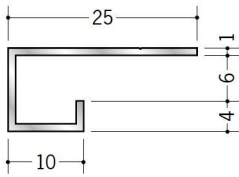

アルミ コ型見切縁

10

51014 アルミ A 型6
3m/アルマイトシルバー

51004 アルミ A 型7 (中)
3m/アルマイトシルバー

53282 アルミ A 型8 (中)
3m/アルマイトシルバー

51111 アルミ A 型9 (中)
3m/アルマイトシルバー

51032 アルミ A 型10 (中)
3m/アルマイトシルバー

51018 アルミ A 型13 (小)
3m/アルマイトシルバー

12.5

51093 アルミ SA-6
3m/アルマイトシルバー

51094 アルミ SA-10
3m/アルマイトシルバー

51096 アルミ SA-13
3m/アルマイトシルバー

SAタイプは、
ジョイント51092を
用意しています。

15

51030 アルミ A 型6 (大)
3m/アルマイトシルバー

51022 アルミ A 型7 (大)
3m/アルマイトシルバー

53283 アルミ A 型8 (大)
3m/アルマイトシルバー

51112 アルミ A 型8.5 (大)
3m/アルマイトシルバー

51031 アルミ A 型9.5 (大)
3m/アルマイトシルバー

51033 アルミ A 型13 (中)
3m/アルマイトシルバー

51025 アルミ A 型15
3m/アルマイトシルバー

51027 アルミ A 型20
3m/アルマイトシルバー

51140 アルミ A 型25.5
3m/アルマイトシルバー