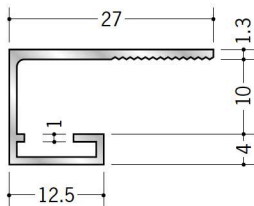

アルミ コ型見切縁

10

51014 アルミ A 型6
3m/アルマイトシルバー

51004 アルミ A 型7 (中)
3m/アルマイトシルバー

53282 アルミ A 型8 (中)
3m/アルマイトシルバー

51111 アルミ A 型9 (中)
3m/アルマイトシルバー

51032 アルミ A 型10 (中)
3m/アルマイトシルバー

51018 アルミ A 型13 (小)
3m/アルマイトシルバー

12.5

51093 アルミ SA-6
3m/アルマイトシルバー

51094 アルミ SA-10
3m/アルマイトシルバー

51096 アルミ SA-13
3m/アルマイトシルバー

SAタイプは、
ジョイント51092を
用意しています。

15

51030 アルミ A 型6 (大)
3m/アルマイトシルバー

51022 アルミ A 型7 (大)
3m/アルマイトシルバー

53283 アルミ A 型8 (大)
3m/アルマイトシルバー

51112 アルミ A 型8.5 (大)
3m/アルマイトシルバー

51031 アルミ A 型9.5 (大)
3m/アルマイトシルバー

51033 アルミ A 型13 (中)
3m/アルマイトシルバー

51025 アルミ A 型15
3m/アルマイトシルバー

51027 アルミ A 型20
3m/アルマイトシルバー

51140 アルミ A 型25.5
3m/アルマイトシルバー