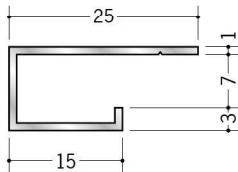

アルミ コ型見切縁

10

51014 アルミ A 型6
3m/アルマイトシルバー

51004 アルミ A 型7 (中)
3m/アルマイトシルバー

53282 アルミ A 型8 (中)
3m/アルマイトシルバー

51111 アルミ A 型9 (中)
3m/アルマイトシルバー

51032 アルミ A 型10 (中)
3m/アルマイトシルバー

51018 アルミ A 型13 (小)
3m/アルマイトシルバー

12.5

51093 アルミ SA-6
3m/アルマイトシルバー

51094 アルミ SA-10
3m/アルマイトシルバー

51096 アルミ SA-13
3m/アルマイトシルバー

SAタイプは、
ジョイント51092を
用意しています。

15

51030 アルミ A 型6 (大)
3m/アルマイトシルバー

51022 アルミ A 型7 (大)
3m/アルマイトシルバー

53283 アルミ A 型8 (大)
3m/アルマイトシルバー

51112 アルミ A 型8.5 (大)
3m/アルマイトシルバー

51031 アルミ A 型9.5 (大)
3m/アルマイトシルバー

51033 アルミ A 型13 (中)
3m/アルマイトシルバー

51025 アルミ A 型15
3m/アルマイトシルバー

51027 アルミ A 型20
3m/アルマイトシルバー

51140 アルミ A 型25.5
3m/アルマイトシルバー