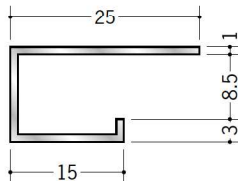

アルミ コ型見切縁

10

51014 アルミ A 型6
3m/アルマイトシルバー

51004 アルミ A 型7 (中)
3m/アルマイトシルバー

53282 アルミ A 型8 (中)
3m/アルマイトシルバー

51111 アルミ A 型9 (中)
3m/アルマイトシルバー

51032 アルミ A 型10 (中)
3m/アルマイトシルバー

51018 アルミ A 型13 (小)
3m/アルマイトシルバー

12.5

51093 アルミ SA-6
3m/アルマイトシルバー

51094 アルミ SA-10
3m/アルマイトシルバー

51096 アルミ SA-13
3m/アルマイトシルバー

SAタイプは、
ジョイント51092を
用意しています。

15

51030 アルミ A 型6 (大)
3m/アルマイトシルバー

51022 アルミ A 型7 (大)
3m/アルマイトシルバー

53283 アルミ A 型8 (大)
3m/アルマイトシルバー

51112 アルミ A 型8.5 (大)
3m/アルマイトシルバー

51031 アルミ A 型9.5 (大)
3m/アルマイトシルバー

51033 アルミ A 型13 (中)
3m/アルマイトシルバー

51025 アルミ A 型15
3m/アルマイトシルバー

51027 アルミ A 型20
3m/アルマイトシルバー

51140 アルミ A 型25.5
3m/アルマイトシルバー