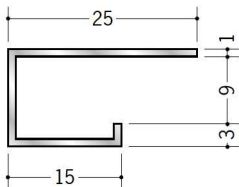

アルミ コ型見切縁

10

51014 アルミ A 型6
3m/アルマイトシルバー

51004 アルミ A 型7 (中)
3m/アルマイトシルバー

53282 アルミ A 型8 (中)
3m/アルマイトシルバー

51111 アルミ A 型9 (中)
3m/アルマイトシルバー

51032 アルミ A 型10 (中)
3m/アルマイトシルバー

51018 アルミ A 型13 (小)
3m/アルマイトシルバー

12.5

51093 アルミ SA-6
3m/アルマイトシルバー

51094 アルミ SA-10
3m/アルマイトシルバー

51096 アルミ SA-13
3m/アルマイトシルバー

SAタイプは、
ジョイント51092を
用意しています。

15

51030 アルミ A 型6 (大)
3m/アルマイトシルバー

51022 アルミ A 型7 (大)
3m/アルマイトシルバー

53283 アルミ A 型8 (大)
3m/アルマイトシルバー

51112 アルミ A 型8.5 (大)
3m/アルマイトシルバー

51031 アルミ A 型9.5 (大)
3m/アルマイトシルバー

51033 アルミ A 型13 (中)
3m/アルマイトシルバー

51025 アルミ A 型15
3m/アルマイトシルバー

51027 アルミ A 型20
3m/アルマイトシルバー

51140 アルミ A 型25.5
3m/アルマイトシルバー