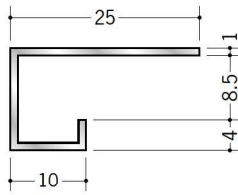

アルミ コ型見切縁

10

51014 アルミ A 型6
3m/アルマイトシルバー

51004 アルミ A 型7 (中)
3m/アルマイトシルバー

53282 アルミ A 型8 (中)
3m/アルマイトシルバー

51111 アルミ A 型9 (中)
3m/アルマイトシルバー

51032 アルミ A 型10 (中)
3m/アルマイトシルバー

51018 アルミ A 型13 (小)
3m/アルマイトシルバー

12.5

51093 アルミ SA-6
3m/アルマイトシルバー

51094 アルミ SA-10
3m/アルマイトシルバー

51096 アルミ SA-13
3m/アルマイトシルバー

SAタイプは、
ジョイント51092を
用意しています。

15

51030 アルミ A 型6 (大)
3m/アルマイトシルバー

51022 アルミ A 型7 (大)
3m/アルマイトシルバー

53283 アルミ A 型8 (大)
3m/アルマイトシルバー

51112 アルミ A 型8.5 (大)
3m/アルマイトシルバー

51031 アルミ A 型9.5 (大)
3m/アルマイトシルバー

51033 アルミ A 型13 (中)
3m/アルマイトシルバー

51025 アルミ A 型15
3m/アルマイトシルバー

51027 アルミ A 型20
3m/アルマイトシルバー

51140 アルミ A 型25.5
3m/アルマイトシルバー