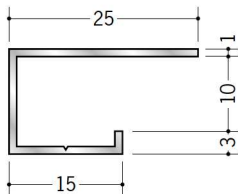

アルミ コ型見切縁

10

51014 アルミ A 型6
3m/アルマイトシルバー

51004 アルミ A 型7 (中)
3m/アルマイトシルバー

53282 アルミ A 型8 (中)
3m/アルマイトシルバー

51111 アルミ A 型9 (中)
3m/アルマイトシルバー

51032 アルミ A 型10 (中)
3m/アルマイトシルバー

51018 アルミ A 型13 (小)
3m/アルマイトシルバー

12.5

51093 アルミ SA-6
3m/アルマイトシルバー

51094 アルミ SA-10
3m/アルマイトシルバー

51096 アルミ SA-13
3m/アルマイトシルバー

SAタイプは、
ジョイント51092を
用意しています。

15

51030 アルミ A 型6 (大)
3m/アルマイトシルバー

51022 アルミ A 型7 (大)
3m/アルマイトシルバー

53283 アルミ A 型8 (大)
3m/アルマイトシルバー

51112 アルミ A 型8.5 (大)
3m/アルマイトシルバー

51031 アルミ A 型9.5 (大)
3m/アルマイトシルバー

51033 アルミ A 型13 (中)
3m/アルマイトシルバー

51025 アルミ A 型15
3m/アルマイトシルバー

51027 アルミ A 型20
3m/アルマイトシルバー

51140 アルミ A 型25.5
3m/アルマイトシルバー