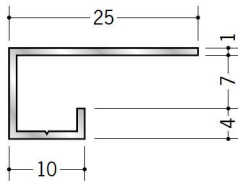

アルミ コ型見切縁

10

51014 アルミ A 型6
3m/アルマイトシルバー

51004 アルミ A 型7 (中)
3m/アルマイトシルバー

53282 アルミ A 型8 (中)
3m/アルマイトシルバー

51111 アルミ A 型9 (中)
3m/アルマイトシルバー

51032 アルミ A 型10 (中)
3m/アルマイトシルバー

51018 アルミ A 型13 (小)
3m/アルマイトシルバー

12.5

51093 アルミ SA-6
3m/アルマイトシルバー

51094 アルミ SA-10
3m/アルマイトシルバー

51096 アルミ SA-13
3m/アルマイトシルバー

SAタイプは、
ジョイント51092を
用意しています。

15

51030 アルミ A 型6 (大)
3m/アルマイトシルバー

51022 アルミ A 型7 (大)
3m/アルマイトシルバー

53283 アルミ A 型8 (大)
3m/アルマイトシルバー

51112 アルミ A 型8.5 (大)
3m/アルマイトシルバー

51031 アルミ A 型9.5 (大)
3m/アルマイトシルバー

51033 アルミ A 型13 (中)
3m/アルマイトシルバー

51025 アルミ A 型15
3m/アルマイトシルバー

51027 アルミ A 型20
3m/アルマイトシルバー

51140 アルミ A 型25.5
3m/アルマイトシルバー