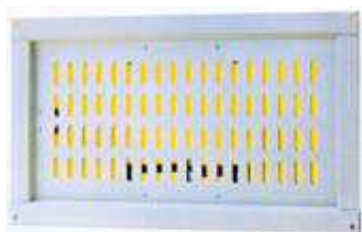

# 軒天型ステンレス FDWG

◇ステンレス製 ◇防火ダンパー付 ◇ホワイトグレー色アクリル焼付塗装

防火ダンパー付

■軒天型ステンレス FDWG ※ オプションで、[アミ付] もご用意できます。

品番	取付開口寸法 H×W	A	B	C	参考価格	商品コード
0845FDWG	75×415	100	440	17	8,700	10101151
1530FDWG	150×300	185	335			10101152
2040FDWG	200×400	235	435		11,050	10101153
1040FDWG	105×385	130	420		9,750	10101154