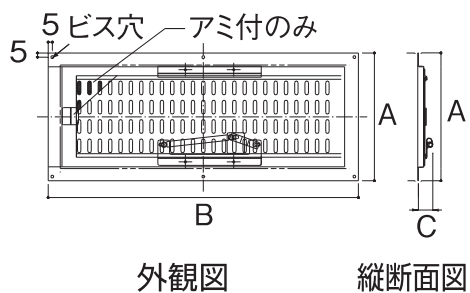

# 軒天型ステンレス FDWG

◇ステンレス製 ◇防火ダンパー付 ◇ホワイトグレー色アクリル焼付塗装

防火ダンパー付

■軒天型ステンレス FDWG ※ オプションで、[アミ付] もご用意できます。

品番	取付開口寸法 H×W	A	B	C	参考価格	商品コード
0845FDWG	75×415	100	440	17	8,700	10101151
1530FDWG	150×300	185	335			10101152
2040FDWG	200×400	235	435		11,050	10101153
1040FDWG	105×385	130	420		9,750	10101154