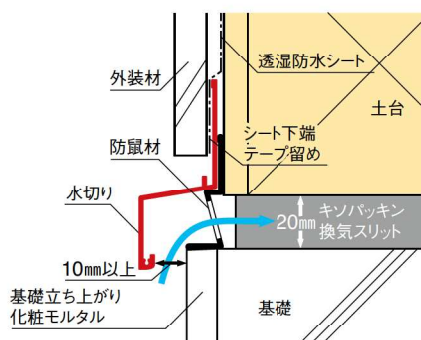

※同質役物(出入隅)は完成品ですので、Vカット役物の様に折り曲げる必要はございません。

※同質役物(出入隅)のジョイント部分には、別途ジョイント金具が2コ必要です。

水切り(アルミ製)の参考納まり図

●在来軸組工法の場合

●枠組壁工法の場合

⚠ 注意

- ◎専用補修塗料(スプレータイプ)を準備しております。ご用命の際は最寄りの営業所へご連絡ください。
- ◎樹脂製役物は変形する恐れがありますので、高温になるところでの保管は避けてください。
- ◎キソパッキンを使用する場合は、必ず専用の防風材を併用してください。
- ◎水切りの先端部分と防風材下端先端および基礎化粧モルタルの仕上面との隙間は必ず10mm以上あけてください。
- ◎透湿防水シートの下端は、防水テープ等にて確実に留め付けてください。
- ◎水切りは、水平に450mm前後の間隔で、ステンレス釘にて取り付けてください。
- ◎役物は水切り本体に差し込んで取り付けてください。Vカット出入隅(同質出入隅)は本体に突き付け立ち上がり部分をステンレス釘で取り付けてください。
- ◎煙突等の排気ガスによる水垂れにより、塗膜剥がれが起こる事がありますのでご注意ください。
- ◎銅、鉛、合金類等、異種金属を使用した取付金具、付属物との接合は避けてください。
- ◎銅、鉛等を含有した薬剤処理物(銅系防蟻処理木材等)との接触・接合は避けてください。
- ◎樹脂製役物は釘留めし、接着剤での取り付けは避けてください。
- ◎基礎気密化工法の場合は、躯体内に雨水が浸入しないようご注意ください。
- ◎品番によって長さが異なります。ご確認ください。