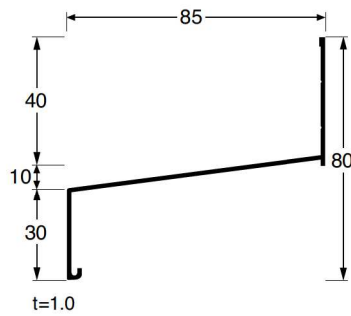

ご注文数量によっては、運賃を別途申し受ける場合がございます。

WSA-85

アルミ製：出幅 85mm

品番	WSA-85-□□			
色型番	SW	SC	FB	BK
色・柄	シルキーホワイト	ステンカラー	ファッションブラウン	ブラック
長さ	3,750mm			
材質	アルミ(厚さ:1.0mm)			
梱包	10本/ケース			
正価	6,380円/本		6,930円/本	

役物(別売品)

品名	出隅	入隅	中間ジョイナー	エンドキャップ	同質出隅*	同質入隅*	ジョイント金具	エンドキャップ	
品番	WSA-85SD-□□	WSA-85SI-□□	WSA-85JC-□□	WSA-85EC-□□	WSA-85ASD-□□	WSA-85ASI-□□	WSA-85AJC	WSA-85AEC-□□	
色型番	SW SC FB BK								
色・柄	シルキーホワイト・ステンカラー・ファッションブラウン・ブラック						シルバー	本体と同系色(塗装)	
材質	AAS樹脂				アルミ				
梱包	30コ/ケース		左右各1コ×15セット/ケース		10コ/ケース		20コ/ケース	左右各1コ×5セット/ケース	
正価	500円/コ E		350円/コ E		700円/セット E		2,750円/コ	220円/コ E	3,850円/セット