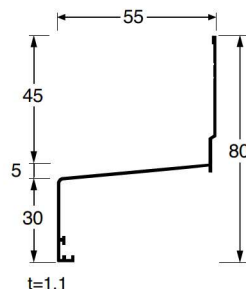

錆びにくく、軽くて丈夫なアルミ製。

水切り (アルミ製)

WS-201

アルミ製：出幅 33mm

品番	WS-201-□□			
色型番	SW	SC	FB	BK
色・柄	シルキーホワイト	ステンカラー・ファッションブラウン・ブラック		
長さ	3,900mm			
材質	アルミ (厚さ: 1.0mm)			
梱包	10本/ケース			
正価	4,510円/本		4,840円/本	

役物 (別売品)

品名	出隅	入隅	中間ジョイナー	エンドキャップ	Vカット出隅	Vカット入隅	ジョイント金具	エンドキャップ
品番	WS-2011-□□	WS-2012-□□	WS-2013-□□	WS-2014-□□	WS-2016-□□	WS-2017-□□	WS-2018-□□	WS-2019-□□
色型番	SW SC FB BK				WT DB ※1			
色・柄	シルキーホワイト・ステンカラー・ファッションブラウン・ブラック						ホワイト・ダークブラウン	本体と同系色 (塗装)
材質	AAS樹脂				アルミ		カラーアルミ	アルミ
梱包	30コ/ケース			左右各1コ×15セット/ケース	10コ/ケース (ジョイント金具20コ入)		20コ/ケース	左右各1コ×5セット/ケース
正価	250円/コ E		240円/コ E	500円/セット E	1,870円/コ		200円/コ E	2,750円/セット

NEW WSA-55

アルミ製：出幅 55mm

品番	WSA-55-□□			
色型番	SW	SC	FB	BK
色・柄	シルキーホワイト・ステンカラー・ファッションブラウン・ブラック			
長さ	3,030mm			
材質	アルミ (厚さ: 1.1mm)			
梱包	10本/ケース			
正価	6,900円/本			

役物 (別売品)

品名	同質出隅*	同質入隅*	ジョイント金具	エンドキャップ
品番	WSA-55ASD-□□	WSA-55ASI-□□	WSA-55AJC	WSA-55AEC-□□
色型番	SW SC FB BK			
色・柄	シルキーホワイト・ステンカラー・ファッションブラウン・ブラック		シルバー	本体と同系色 (塗装)
材質	アルミ			
梱包	10コ/ケース		20コ/ケース	左右各1コ×5セット/ケース
正価	2,600円/コ		420円/コ E	3,650円/セット

※同質役物 (出入隅) は完成品ですので、Vカット役物の様に折り曲げる必要はございません。
 ※同質役物 (出入隅) のジョイント部分には、別途ジョイント金具が2コ必要です。

NEW WSA-70

アルミ製：出幅 70mm

品番	WSA-70-□□			
色型番	SW	SC	FB	BK
色・柄	シルキーホワイト・ステンカラー・ファッションブラウン・ブラック			
長さ	3,030mm			
材質	アルミ (厚さ: 1.1mm)			
梱包	10本/ケース			
正価	7,600円/本			

ご注文数量によっては、運賃を別途申し受ける場合がございます。

WSA-85

アルミ製：出幅 85mm

品番	WSA-85-□□			
色型番	SW	SC	FB	BK
色・柄	シルキーホワイト	ステンカラー	ファッションブラウン	ブラック
長さ	3,750mm			
材質	アルミ(厚さ:1.0mm)			
梱包	10本/ケース			
正価	6,380円/本		6,930円/本	

役物(別売品)

品名	出隅	入隅	中間ジョイナー	エンドキャップ	同質出隅*	同質入隅*	ジョイント金具	エンドキャップ	
品番	WSA-85SD-□□	WSA-85SI-□□	WSA-85JC-□□	WSA-85EC-□□	WSA-85ASD-□□	WSA-85ASI-□□	WSA-85AJC	WSA-85AEC-□□	
色型番	SW SC FB BK								
色・柄	シルキーホワイト・ステンカラー・ファッションブラウン・ブラック						シルバー	本体と同系色(塗装)	
材質	AAS樹脂				アルミ				
梱包	30コ/ケース		左右各1コ×15セット/ケース		10コ/ケース		20コ/ケース	左右各1コ×5セット/ケース	
正価	500円/コ E		350円/コ E		700円/セット E		2,750円/コ	220円/コ E	3,850円/セット