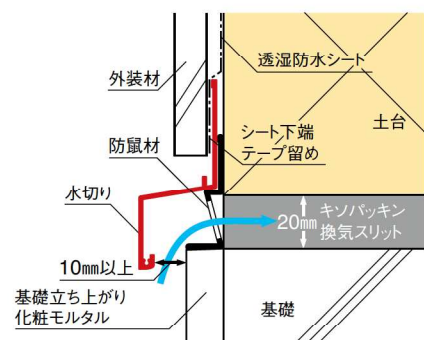

※同質役物(出入隅)は完成品ですので、Vカット役物の様に折り曲げる必要はございません。

※同質役物(出入隅)のジョイント部分には、別途ジョイント金具が2コ必要です。

WSA-100

アルミ製：出幅 100mm

品番	WSA-100-□□			
色型番	SW	SC	FB	BK
色・柄	シルキーホワイト	ステンカラー	ファッションブラウン	ブラック
長さ	3,030mm			
材質	アルミ(厚さ:1.4mm)			
梱包	10本/ケース			
正価	11,000円/本			

※同質役物(出入隅)は完成品ですので、Vカット役物の様に折り曲げる必要はございません。

※同質役物(出入隅)のジョイント部分には、別途ジョイント金具が2コ必要です。

水切り(アルミ製)の参考納まり図

●在来軸組工法の場合

●枠組壁工法の場合

⚠ 注意

- ◎専用補修塗料(スプレータイプ)を準備しております。ご用命の際は最寄りの営業所へご連絡ください。
- ◎樹脂製役物は変形する恐れがありますので、高温になるところでの保管は避けてください。
- ◎キソパッキンを使用する場合は、必ず専用の防風材を併用してください。
- ◎水切りの先端部分と防風材下端先端および基礎化粧モルタルの仕上面との隙間は必ず10mm以上あけてください。
- ◎透湿防水シートの下端は、防水テープ等にて確実に留め付けてください。
- ◎水切りは、水平に450mm前後の間隔で、ステンレス釘にて取り付けてください。
- ◎役物は水切り本体に差し込んで取り付けてください。Vカット出入隅(同質出入隅)は本体に突き付け立ち上がり部分をステンレス釘で取り付けてください。
- ◎煙突等の排気ガスによる水垂れにより、塗膜剥がれが起こる事がありますのでご注意ください。
- ◎銅、鉛、合金類等、異種金属を使用した取付金具、付属物との接合は避けてください。
- ◎銅、鉛等を含有した薬剤処理物(銅系防蟻処理木材等)との接触・接合は避けてください。
- ◎樹脂製役物は釘留めし、接着剤での取り付けは避けてください。
- ◎基礎気密化工法の場合は、躯体内に雨水が浸入しないようご注意ください。
- ◎品番によって長さが異なります。ご確認ください。