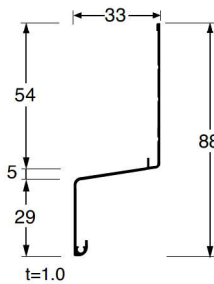

錆びにくく、軽くて丈夫なアルミ製。

水切り (アルミ製)

WS-201

アルミ製：出幅 33mm

品番	WS-201-□□			
色型番	SW	SC	FB	BK
色・柄	シルキーホワイト	ステンカラー・ファッションブラウン・ブラック		
長さ	3,900mm			
材質	アルミ (厚さ: 1.0mm)			
梱包	10本/ケース			
正価	4,510円/本		4,840円/本	

役物 (別売品)

品名	出隅	入隅	中間ジョイナー	エンドキャップ	Vカット出隅	Vカット入隅	ジョイント金具	エンドキャップ
品番	WS-2011-□□	WS-2012-□□	WS-2013-□□	WS-2014-□□	WS-2016-□□	WS-2017-□□	WS-2018-□□	WS-2019-□□
色型番	SW SC FB BK				WT DB ※1			
色・柄	シルキーホワイト・ステンカラー・ファッションブラウン・ブラック						ホワイト・ダークブラウン	本体と同系色 (塗装)
材質	AAS樹脂				アルミ		カラーアルミ	アルミ
梱包	30コ/ケース			左右各1コ×15セット/ケース	10コ/ケース (ジョイント金具20コ入)		20コ/ケース	左右各1コ×5セット/ケース
正価	250円/コ E		240円/コ E	500円/セット E	1,870円/コ		200円/コ E	2,750円/セット

NEW WSA-55

アルミ製：出幅 55mm

品番	WSA-55-□□			
色型番	SW	SC	FB	BK
色・柄	シルキーホワイト・ステンカラー・ファッションブラウン・ブラック			
長さ	3,030mm			
材質	アルミ (厚さ: 1.1mm)			
梱包	10本/ケース			
正価	6,900円/本			

役物 (別売品)

品名	同質出隅*	同質入隅*	ジョイント金具	エンドキャップ
品番	WSA-55ASD-□□	WSA-55ASI-□□	WSA-55AJC	WSA-55AEC-□□
色型番	SW SC FB BK			
色・柄	シルキーホワイト・ステンカラー・ファッションブラウン・ブラック		シルバー	本体と同系色 (塗装)
材質	アルミ			
梱包	10コ/ケース		20コ/ケース	左右各1コ×5セット/ケース
正価	2,600円/コ		420円/コ E	3,650円/セット

※同質役物 (出入隅) は完成品ですので、Vカット役物の様に折り曲げる必要はございません。
 ※同質役物 (出入隅) のジョイント部分には、別途ジョイント金具が2コ必要です。

NEW WSA-70

アルミ製：出幅 70mm

品番	WSA-70-□□			
色型番	SW	SC	FB	BK
色・柄	シルキーホワイト・ステンカラー・ファッションブラウン・ブラック			
長さ	3,030mm			
材質	アルミ (厚さ: 1.1mm)			
梱包	10本/ケース			
正価	7,600円/本			

ご注文数量によっては、運賃を別途申し受ける場合がございます。

WSA-85

アルミ製：出幅 85mm

品番	WSA-85-□□			
色型番	SW	SC	FB	BK
色・柄	シルキーホワイト	ステンカラー	ファッションブラウン	ブラック
長さ	3,750mm			
材質	アルミ(厚さ:1.0mm)			
梱包	10本/ケース			
正価	6,380円/本		6,930円/本	

役物(別売品)

品名	出隅	入隅	中間ジョイナー	エンドキャップ	同質出隅*	同質入隅*	ジョイント金具	エンドキャップ	
品番	WSA-85SD-□□	WSA-85SI-□□	WSA-85JC-□□	WSA-85EC-□□	WSA-85ASD-□□	WSA-85ASI-□□	WSA-85AJC	WSA-85AEC-□□	
色型番	SW SC FB BK								
色・柄	シルキーホワイト・ステンカラー・ファッションブラウン・ブラック						シルバー	本体と同系色(塗装)	
材質	AAS樹脂				アルミ				
梱包	30コ/ケース		左右各1コ×15セット/ケース		10コ/ケース		20コ/ケース	左右各1コ×5セット/ケース	
正価	500円/コ E		350円/コ E		700円/セット E		2,750円/コ	220円/コ E	3,850円/セット