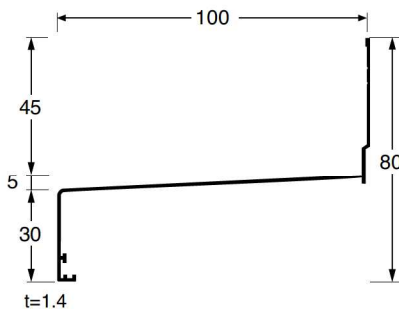

品番	WSA-100-□□			
色型番	SW	SC	FB	BK
色・柄	シルキーホワイト	ステンカラー	ファッションブラウン	ブラック
長さ	3,030mm			
材質	アルミ(厚さ:1.4mm)			
梱包	10本/ケース			
正価	11,000円/本			

役物(別売品)

品名	同質出隅*	同質入隅*	ジョイント金具	エンドキャップ
品番	WSA-100ASD-□□	WSA-100ASI-□□	WSA-100AJC	WSA-100AEC-□□
色型番	SW SC FB BK			
色・柄	シルキーホワイト・ステンカラー・ファッションブラウン・ブラック		シルバー	本体と同系色(塗装)
材質	アルミ			
梱包	10コ/ケース		20コ/ケース	左右各1コ×5セット/ケース
正価	3,100円/コ		460円/コ E	3,900円/セット

※同質役物(出入隅)は完成品ですので、Vカット役物の様に折り曲げる必要はございません。

※同質役物(出入隅)のジョイント部分には、別途ジョイント金具が2コ必要です。