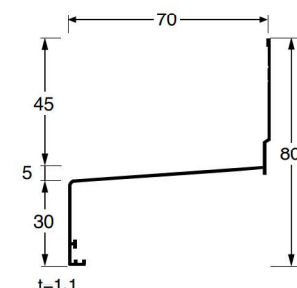

錆びにくく、軽くて丈夫なアルミ製。

水切り (アルミ製)

WS-201

アルミ製：出幅 33mm

品番	WS-201-□□			
色型番	SW	SC	FB	BK
色・柄	シルキーホワイト	ステンカラー・ファッションブラウン・ブラック		
長さ	3,900mm			
材質	アルミ (厚さ: 1.0mm)			
梱包	10本/ケース			
正価	4,510円/本		4,840円/本	

役物 (別売品)

品名	出隅	入隅	中間ジョイナー	エンドキャップ	Vカット出隅	Vカット入隅	ジョイント金具	エンドキャップ
品番	WS-2011-□□	WS-2012-□□	WS-2013-□□	WS-2014-□□	WS-2016-□□	WS-2017-□□	WS-2018-□□	WS-2019-□□
色型番	SW SC FB BK				WT DB ※1			
色・柄	シルキーホワイト・ステンカラー・ファッションブラウン・ブラック						ホワイト・ダークブラウン	本体と同系色 (塗装)
材質	AAS樹脂				アルミ		カラーアルミ	アルミ
梱包	30コ/ケース			左右各1コ×15セット/ケース	10コ/ケース (ジョイント金具20コ入)		20コ/ケース	左右各1コ×5セット/ケース
正価	250円/コ E		240円/コ E	500円/セット E	1,870円/コ		200円/コ E	2,750円/セット

NEW WSA-55

アルミ製：出幅 55mm

品番	WSA-55-□□			
色型番	SW	SC	FB	BK
色・柄	シルキーホワイト・ステンカラー・ファッションブラウン・ブラック			
長さ	3,030mm			
材質	アルミ (厚さ: 1.1mm)			
梱包	10本/ケース			
正価	6,900円/本			

役物 (別売品)

品名	同質出隅*	同質入隅*	ジョイント金具	エンドキャップ
品番	WSA-55ASD-□□	WSA-55ASI-□□	WSA-55AJC	WSA-55AEC-□□
色型番	SW SC FB BK			
色・柄	シルキーホワイト・ステンカラー・ファッションブラウン・ブラック		シルバー	本体と同系色 (塗装)
材質	アルミ			
梱包	10コ/ケース		20コ/ケース	左右各1コ×5セット/ケース
正価	2,600円/コ		420円/コ E	3,650円/セット

※同質役物 (出入隅) は完成品ですので、Vカット役物の様に折り曲げる必要はございません。
 ※同質役物 (出入隅) のジョイント部分には、別途ジョイント金具が2コ必要です。

NEW WSA-70

アルミ製：出幅 70mm

品番	WSA-70-□□			
色型番	SW	SC	FB	BK
色・柄	シルキーホワイト・ステンカラー・ファッションブラウン・ブラック			
長さ	3,030mm			
材質	アルミ (厚さ: 1.1mm)			
梱包	10本/ケース			
正価	7,600円/本			

ご注文数量によっては、運賃を別途申し受ける場合がございます。

WSA-85

アルミ製：出幅 85mm

品番	WSA-85-□□			
色型番	SW	SC	FB	BK
色・柄	シルキーホワイト	ステンカラー	ファッションブラウン	ブラック
長さ	3,750mm			
材質	アルミ(厚さ:1.0mm)			
梱包	10本/ケース			
正価	6,380円/本		6,930円/本	

役物(別売品)

品名	出隅	入隅	中間ジョイナー	エンドキャップ	同質出隅*	同質入隅*	ジョイント金具	エンドキャップ	
品番	WSA-85SD-□□	WSA-85SI-□□	WSA-85JC-□□	WSA-85EC-□□	WSA-85ASD-□□	WSA-85ASI-□□	WSA-85AJC	WSA-85AEC-□□	
色型番	SW SC FB BK								
色・柄	シルキーホワイト・ステンカラー・ファッションブラウン・ブラック						シルバー	本体と同系色(塗装)	
材質	AAS樹脂				アルミ				
梱包	30コ/ケース		左右各1コ×15セット/ケース		10コ/ケース		20コ/ケース	左右各1コ×5セット/ケース	
正価	500円/コ E		350円/コ E		700円/セット E		2,750円/コ	220円/コ E	3,850円/セット