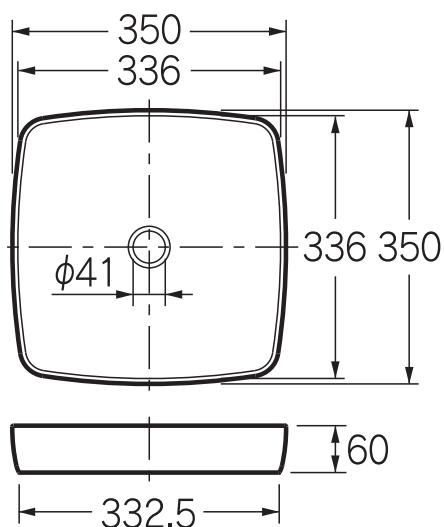

水栓金具 : 716-291 (P.77)
手洗器 : 493-096-W

493-156

ブラック

角型手洗器

493-096-W (ホワイト)

¥45,000

493-156

¥52,000

★493-096-D (ブラック)

¥45,000

陶器製

切込寸法 φ 120ミリ

排水・国内6 P.537

推奨水栓金具：
713-347 (P.53)、
716-254 (P.66)、
716-820-13 (P.76)、
721-210-13 (P.78)、
721-205 (P.133)