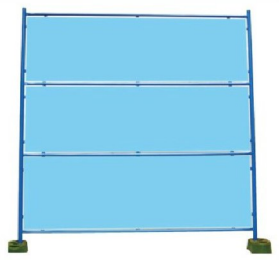

デザインフェンス ブルー

スチール

工事用標示板
看板

フェンス
バリアケード

デザインフェンス 白無地(ハーフ)
900×1800mm 6.2kg
B-737

扉付デザインフェンス 白無地(ハーフ)
900×1800mm 9.4kg
B-6201

扉付デザイン3段フェンス 青無地(ハーフ)
900×1900mm 10kg
B-654

扉付デザインフェンス 白無地
1800×1800mm 12kg
B-620

デザイン3段フェンス 青無地
1800×1900mm 11.2kg
B-340

デザインフェンス ブラウン

スチール

道路安全用品

デザインミニフェンス ライン
1200×1800mm 6.5kg
B-401

デザインガードフェンス ライン
1800×1800mm 8kg
B-411

デザインフェンス ホワイト

スチール

LED保安灯
照明商品

デザインミニフェンス 白
1200×1800mm 6.5kg
B-211

デザインガードフェンス 白
1800×1800mm 8kg
B-434

デザイン3段フェンス 白
1800×1900mm 11.2kg
B-459

デザイン3段フェンス 白上段網
1800×1900mm 11.2kg
B-4593

デザインガードフェンス 白(ハーフ)
900×1800mm 6.2kg
B-735

デザイン3段フェンス 白(ハーフ)
900×1900mm 6.3kg
B-770

デザイン3段フェンス 白(350巾)
350×1900mm 3.5kg
B-770-03

扉付デザインフェンス

フレームカラー: 白 スチール

黒
安全標示板
看板

建設現場標識

扉付デザインフェンス 白(ハーフ)
900×1800mm 9.4kg
B-619

扉付デザイン3段フェンス 白(ハーフ)
900×1900mm 11kg
B-651