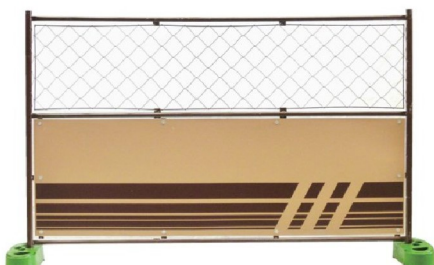

デザインフェンス ブルー

スチール

工事用標示板
看板

フェンス
バリアケード

デザインフェンス 白無地(ハーフ)
900×1800mm 6.2kg
B-737

扉付デザインフェンス 白無地(ハーフ)
900×1800mm 9.4kg
B-6201

扉付デザイン3段フェンス 青無地(ハーフ)
900×1900mm 10kg
B-654

扉付デザインフェンス 白無地
1800×1800mm 12kg
B-620

デザイン3段フェンス 青無地
1800×1900mm 11.2kg
B-340

デザインフェンス ブラウン

スチール

道路安全用品

デザインミニフェンス ライン
1200×1800mm 6.5kg
B-401

デザインガードフェンス ライン
1800×1800mm 8kg
B-411

デザインフェンス ホワイト

スチール

LED保安灯
照明商品

デザインミニフェンス 白
1200×1800mm 6.5kg
B-211

デザインガードフェンス 白
1800×1800mm 8kg
B-434

デザイン3段フェンス 白
1800×1900mm 11.2kg
B-459

デザイン3段フェンス 白上段網
1800×1900mm 11.2kg
B-4593

デザインガードフェンス 白(ハーフ)
900×1800mm 6.2kg
B-735

デザイン3段フェンス 白(ハーフ)
900×1900mm 6.3kg
B-770

デザイン3段フェンス 白(350巾)
350×1900mm 3.5kg
B-770-03

扉付デザインフェンス

フレームカラー: 白 スチール

黒
安全標示板
看板

建設現場標識

扉付デザインフェンス 白(ハーフ)
900×1800mm 9.4kg
B-619

扉付デザイン3段フェンス 白(ハーフ)
900×1900mm 11kg
B-651