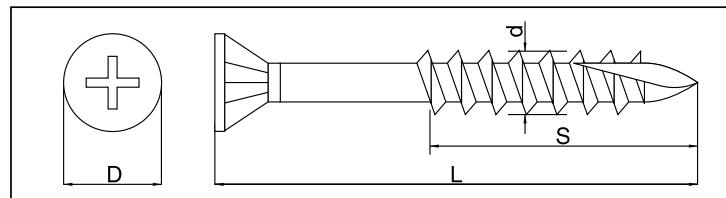

ステンスライトビス 小箱

結合素材

品番	サイズ			入数	ネジタイプ	仕上げ	
	d×L	D	ネジ部				
LV-25S	3.3×25	6.0	S16	1,000本×10箱	半ネジ	パシペート	
LV-30S	3.3×30	6.0	S20	900本×10箱	半ネジ	パシペート	
LV-35S	3.3×35	6.0	S22	800本×10箱	半ネジ	パシペート	
LV-40S	3.3×40	6.0	S26	700本×10箱	半ネジ	パシペート	
LV-45S	3.3×45	6.0	S32	600本×10箱	半ネジ	パシペート	
LV-50S	3.3×50	6.0	S35	500本×10箱	半ネジ	パシペート	
LV-65S	3.8×65	7.0	S44	350本×10箱	半ネジ	パシペート	
LV-75S	3.8×75	7.0	S54	250本×10箱	半ネジ	パシペート	

先割

特長

- スリムタイプのコーススレッド。
- 木割れを起こしがちな硬質木材に最適。

ステン
SUS410

表面処理
パシペート