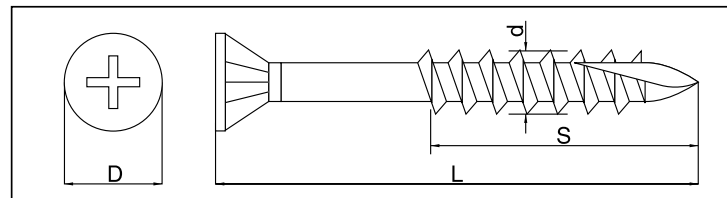

ライトビス 徳用箱

結合素材

先割

品番	サイズ			入数	ネジタイプ	仕上げ
	d×L	D	ネジ部			
LV-25	3.3×25	6.0	S16	1,800本×6箱	半ネジ	クロメート
LV-30	3.3×30	6.0	S20	1,650本×6箱	半ネジ	クロメート
LV-35	3.3×35	6.0	S22	1,400本×6箱	半ネジ	クロメート
LV-40	3.3×40	6.0	S26	1,250本×6箱	半ネジ	クロメート
LV-45	3.3×45	6.0	S32	1,100本×6箱	半ネジ	クロメート
LV-50	3.3×50	6.0	S35	950本×6箱	半ネジ	クロメート
LV-55	3.8×55	7.0	S36	700本×6箱	半ネジ	クロメート
LV-60	3.8×60	7.0	S42	650本×6箱	半ネジ	クロメート
LV-65	3.8×65	7.0	S44	620本×6箱	半ネジ	クロメート
LV-70	3.8×70	7.0	S46	570本×6箱	半ネジ	クロメート
LV-75	3.8×75	7.0	S54	520本×6箱	半ネジ	クロメート
LV-90	4.0×90	7.0	S60	360本×6箱	半ネジ	クロメート

鉄

表面処理
クロメート

特長

- スリムタイプのコーススレッド。
- 木割れを起こしがちな硬質木材に最適。