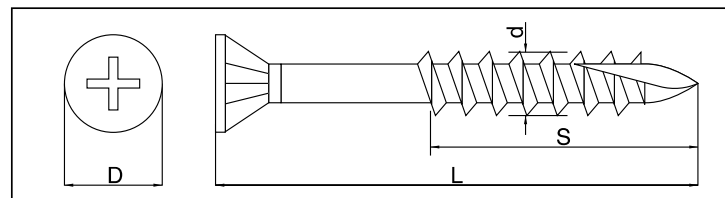

## ライトビス 小箱

結合素材

先割

鉄

表面処理  
クロメート

品番	サイズ			入数	ネジタイプ	仕上げ	
	d×L	D	ネジ部				
LV-25	3.3×25	6.0	S16	1,000本×10箱	半ネジ	クロメート	
LV-30	3.3×30	6.0	S20	900本×10箱	半ネジ	クロメート	
LV-35	3.3×35	6.0	S22	800本×10箱	半ネジ	クロメート	
LV-40	3.3×40	6.0	S26	700本×10箱	半ネジ	クロメート	
LV-45	3.3×45	6.0	S32	600本×10箱	半ネジ	クロメート	
LV-50	3.3×50	6.0	S35	500本×10箱	半ネジ	クロメート	
LV-55	3.8×55	7.0	S36	450本×10箱	半ネジ	クロメート	
LV-60	3.8×60	7.0	S42	400本×10箱	半ネジ	クロメート	
LV-65	3.8×65	7.0	S44	350本×10箱	半ネジ	クロメート	
LV-70	3.8×70	7.0	S46	300本×10箱	半ネジ	クロメート	
LV-75	3.8×75	7.0	S54	250本×10箱	半ネジ	クロメート	
LV-90	4.0×90	7.0	S60	180本×10箱	半ネジ	クロメート	

### 特長

- スリムタイプのコーススレッド。
- 木割れを起こしがちな硬質木材に最適。