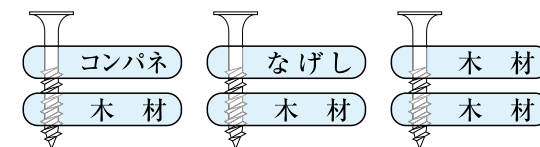

# 木工ネジ 中箱

結合素材

高低ネジ  
先割

鉄

表面処理  
クロメート

品番	サイズ			入数	ネジタイプ	仕上げ	
	d×L	D	ネジ部				
	3.3× 32	8.5	S20	1,550本入×6箱	半ネジ	クロメート	
	3.5× 38	8.5	S20	1,250本入×6箱	半ネジ	クロメート	
	3.8× 42	8.5	S25	1,125本入×6箱	半ネジ	クロメート	
	3.8× 45	8.5	S25	1,000本入×6箱	半ネジ	クロメート	
	3.8× 50	8.5	S32	875本入×6箱	半ネジ	クロメート	
	4.0× 65	8.5	S35	625本入×6箱	半ネジ	クロメート	
	4.0× 75	9.0	S40	500本入×6箱	半ネジ	クロメート	
	4.2× 90	9.0	S45	375本入×6箱	半ネジ	クロメート	
	4.5×120	9.0	S60	175本入×6箱	半ネジ	クロメート	