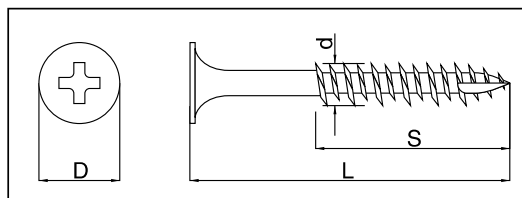

# 木工ネジ 中箱

結合素材

高低ネジ  
先割

鉄

表面処理  
クロメート

品番	サイズ			入数	ネジタイプ	仕上げ	
	d×L	D	ネジ部				
	3.3× 32	8.5	S20	1,550本入×6箱	半ネジ	クロメート	
	3.5× 38	8.5	S20	1,250本入×6箱	半ネジ	クロメート	
	3.8× 42	8.5	S25	1,125本入×6箱	半ネジ	クロメート	
	3.8× 45	8.5	S25	1,000本入×6箱	半ネジ	クロメート	
	3.8× 50	8.5	S32	875本入×6箱	半ネジ	クロメート	
	4.0× 65	8.5	S35	625本入×6箱	半ネジ	クロメート	
	4.0× 75	9.0	S40	500本入×6箱	半ネジ	クロメート	
	4.2× 90	9.0	S45	375本入×6箱	半ネジ	クロメート	
	4.5×120	9.0	S60	175本入×6箱	半ネジ	クロメート	