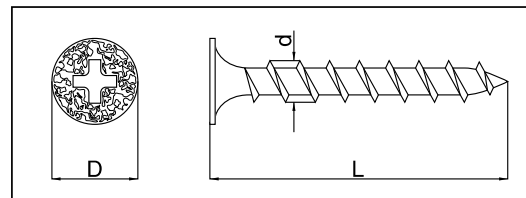

石膏クロスビス

シルバー塗装

結合素材

小箱タイプ 頭部梨地

品番	サイズ			入数	ネジタイプ	仕上げ
	d×L	D	ネジ部			
RP-25	3.8×25	8	S19	1,000本×10箱	全ネジ	シルバー塗装
RP-28	3.8×28	8	S22	1,000本×10箱	全ネジ	シルバー塗装
RP-32	3.8×32	8	S26	1,000本×10箱	全ネジ	シルバー塗装
RP-38	3.8×38	8	S32	700本×10箱	全ネジ	シルバー塗装

徳用箱タイプ 頭部梨地

品番	サイズ			入数	ネジタイプ	仕上げ
	d×L	D	ネジ部			
RP-25	3.8×25	8	S19	2,000本×6箱	全ネジ	シルバー塗装
RP-28	3.8×28	8	S22	1,900本×6箱	全ネジ	シルバー塗装
RP-32	3.8×32	8	S26	1,800本×6箱	全ネジ	シルバー塗装
RP-38	3.8×38	8	S32	1,500本×6箱	全ネジ	シルバー塗装

鉄

表面処理
シルバー塗装

クロムフリー表面処理