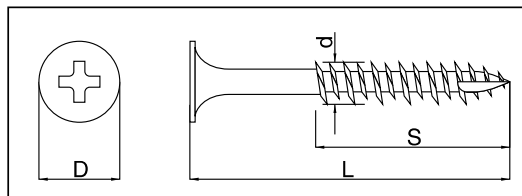

木工ネジ 大箱

高低ネジ
先割

鉄

表面処理
クロメート

品番	サイズ			入数	ネジタイプ	仕上げ	
	d×L	D	ネジ部				
	3.3× 32	8.5	S20	3,100本入×3箱	半ネジ	クロメート	
	3.5× 38	8.5	S20	2,500本入×3箱	半ネジ	クロメート	
	3.8× 42	8.5	S25	2,250本入×3箱	半ネジ	クロメート	
	3.8× 45	8.5	S25	2,000本入×3箱	半ネジ	クロメート	
	3.8× 50	8.5	S32	1,750本入×3箱	半ネジ	クロメート	
	4.0× 65	8.5	S35	1,250本入×3箱	半ネジ	クロメート	
	4.0× 75	9.0	S40	1,000本入×3箱	半ネジ	クロメート	
	4.2× 90	9.0	S45	750本入×3箱	半ネジ	クロメート	
	4.5×120	9.0	S60	350本入×3箱	半ネジ	クロメート	