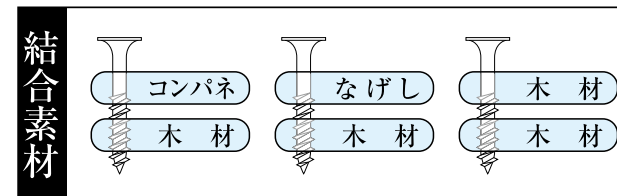

木工ネジ 大箱

高低ネジ
先割

鉄

表面処理
クロメート

品番	サイズ			入数	ネジタイプ	仕上げ	
	d×L	D	ネジ部				
	3.3× 32	8.5	S20	3,100本入×3箱	半ネジ	クロメート	
	3.5× 38	8.5	S20	2,500本入×3箱	半ネジ	クロメート	
	3.8× 42	8.5	S25	2,250本入×3箱	半ネジ	クロメート	
	3.8× 45	8.5	S25	2,000本入×3箱	半ネジ	クロメート	
	3.8× 50	8.5	S32	1,750本入×3箱	半ネジ	クロメート	
	4.0× 65	8.5	S35	1,250本入×3箱	半ネジ	クロメート	
	4.0× 75	9.0	S40	1,000本入×3箱	半ネジ	クロメート	
	4.2× 90	9.0	S45	750本入×3箱	半ネジ	クロメート	
	4.5×120	9.0	S60	350本入×3箱	半ネジ	クロメート	