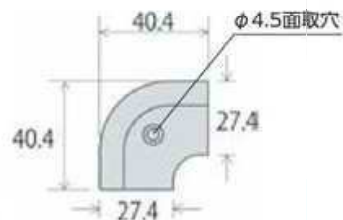

D324

アルミニウム
(アンバー)

コーナーカバー

出隅施工例

D313A

アルミニウム
(アンバー)

NEW

D313B