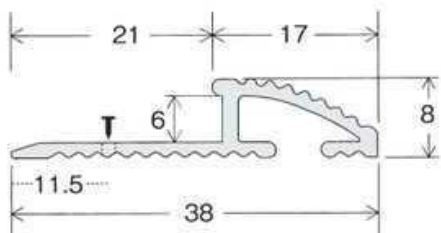

D610-182 **NEW**

D610
アルミニウム
(ホワイト)

コーナージョイント

D616A
亜鉛ダイカスト
(ホワイト)

NEW

D616B
亜鉛ダイカスト
(ホワイト)

NEW