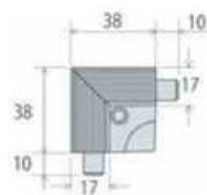

D610-182 **NEW**

D610
アルミニウム
(ホワイト)

コーナージョイント

D616A
亜鉛ダイカスト
(ホワイト)

NEW

D616B
亜鉛ダイカスト
(ホワイト)

NEW