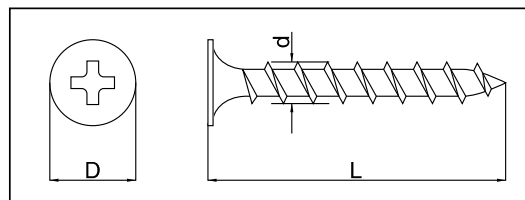

小箱

結合素材

品番	サイズ			入数	ネジタイプ	仕上げ	
	d×L	D	ネジ部				
w25	3.8× 25	8.5	全20	1,000本×10箱	全ネジ	ユニクロ	
w28	3.8× 28	8.5	全23	1,000本×10箱	全ネジ	ユニクロ	
w32	3.8× 32	8.5	全27	1,000本×10箱	全ネジ	ユニクロ	
w38	3.8× 38	8.5	全33 半21	700本×10箱	全ネジ 半ネジ	ユニクロ	
w41	3.8× 41	8.5	全36 半22	500本×10箱	全ネジ 半ネジ	ユニクロ	
w45	3.8× 45	8.5	全40 半23	500本×10箱	全ネジ 半ネジ	ユニクロ	
w51	3.8× 51	8.5	全45 半28	500本×10箱	全ネジ 半ネジ	ユニクロ	
w57	3.8× 57	8.5	全45 半29	400本×10箱	全ネジ 半ネジ	ユニクロ	
w65	4.2× 65	8.5	全60 半45	300本×10箱	全ネジ 半ネジ	ユニクロ	
w75	4.2× 75	8.5	全70 半50	200本×10箱	全ネジ 半ネジ	ユニクロ	
w90	4.8× 90	9.5	全85 半60	200本×10箱	全ネジ 半ネジ	ユニクロ	
w100	4.8×100	9.5	半60	150本×10箱	半ネジ	ユニクロ	
w125	4.8×125	9.5	半70	120本×10箱	半ネジ	ユニクロ	

※ネジタイプは、通常指定が無ければw25～w57は、全ネジ／w65～w125は、半ネジが出荷されます。

鉄

表面処理
ユニクロ