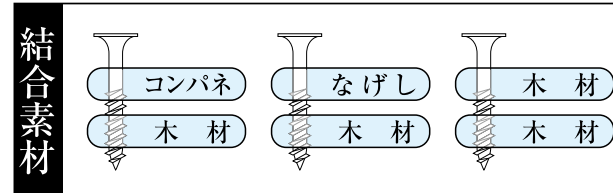

ホームビス

高低ネジ 先割

品番	サイズ			入数	ネジタイプ	仕上げ	
	d×L	D	ネジ部				
	3.5× 32	8.5	S20	1,800本×6箱	半ネジ	クロメート	
	3.5× 38	8.5	S20	1,500本×6箱	半ネジ	クロメート	
	4.2× 42	8.5	S22	1,300本×6箱	半ネジ	クロメート	
	4.2× 45	8.5	S22	1,200本×6箱	半ネジ	クロメート	
	4.2× 50	8.5	S22	1,000本×6箱	半ネジ	クロメート	
	4.2× 65	8.5	S35	700本×6箱	半ネジ	クロメート	
	4.5× 75	9.0	S40	600本×6箱	半ネジ	クロメート	
	4.5× 90	9.0	S45	350本×6箱	半ネジ	クロメート	
	4.8×105	9.5	S60	300本×6箱	半ネジ	クロメート	
	4.8×120	9.5	S60	180本×6箱	半ネジ	クロメート	

鉄

表面処理
クロメート