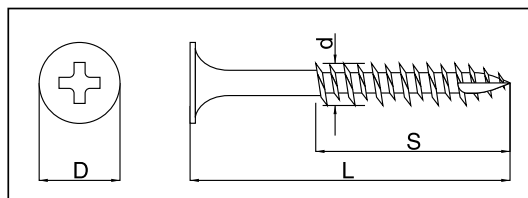

ホームビス

高低ネジ 先割

品番	サイズ			入数	ネジタイプ	仕上げ	
	d×L	D	ネジ部				
	3.5× 32	8.5	S20	1,800本×6箱	半ネジ	クロメート	
	3.5× 38	8.5	S20	1,500本×6箱	半ネジ	クロメート	
	4.2× 42	8.5	S22	1,300本×6箱	半ネジ	クロメート	
	4.2× 45	8.5	S22	1,200本×6箱	半ネジ	クロメート	
	4.2× 50	8.5	S22	1,000本×6箱	半ネジ	クロメート	
	4.2× 65	8.5	S35	700本×6箱	半ネジ	クロメート	
	4.5× 75	9.0	S40	600本×6箱	半ネジ	クロメート	
	4.5× 90	9.0	S45	350本×6箱	半ネジ	クロメート	
	4.8×105	9.5	S60	300本×6箱	半ネジ	クロメート	
	4.8×120	9.5	S60	180本×6箱	半ネジ	クロメート	