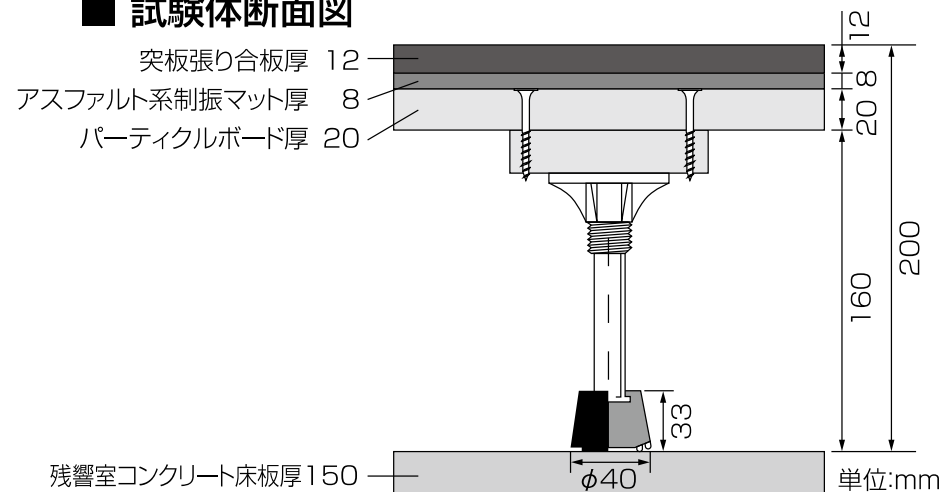

床ビス

ユニクロコーススレッドフレキ 半ネジ

品番	サイズ			入数	仕上げ
	d×L	D	ネジ部		
	3.8×38	7.1	S20	700本×10箱	ユニクロ
	3.8×41	7.1	S20	500本×10箱	ユニクロ

- 集合住宅などの遮音二重床の
ボード+ボードの取り付けなどに

■ 試験体断面図

鉄

表面処理
ユニクロ