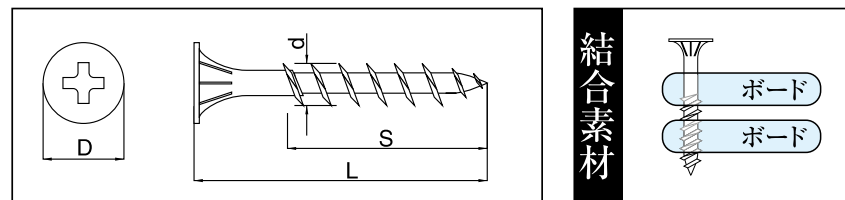

床ビス

ユニクロコーススレッドフレキ 半ネジ

品番	サイズ			入数	仕上げ
	d×L	D	ネジ部		
	3.8×38	7.1	S20	700本×10箱	ユニクロ
	3.8×41	7.1	S20	500本×10箱	ユニクロ

- 集合住宅などの遮音二重床の
ボード+ボードの取り付けなどに

■ 試験体断面図

鉄

表面処理
ユニクロ