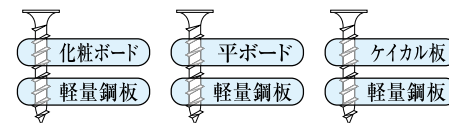

ラッパビス

結合素材

鉄

表面処理
ユニクロ

品番	サイズ			入数	ネジタイプ	仕上げ	
	d×L	D	ネジ部				
RS-20	3.0×20	7.0	S16	1,000本×20箱	全ネジ	ユニクロ	
RS-20W	3.0×20	7.0	S16	1,000本×20箱	全ネジ	白/ユニクロ	
RS-22	3.5×22	7.0	S16.5	1,000本×20箱	全ネジ	ユニクロ	
RS-22W	3.5×22	7.0	S16.5	1,000本×20箱	全ネジ	白/ユニクロ	
R-22	3.5×22	8.0	S16.5	1,000本×20箱	全ネジ	ユニクロ	
R-22W	3.5×22	8.0	S16.5	1,000本×20箱	全ネジ	白/ユニクロ	
R-25	3.5×25	8.0	S19.5	1,000本×10箱	全ネジ	ユニクロ	
R-25W	3.5×25	8.0	S19.5	1,000本×10箱	全ネジ	白/ユニクロ	
R-28	3.5×28	8.0	S22.5	1,000本×10箱	全ネジ	ユニクロ	
R-32	3.5×32	8.0	S26.5	1,000本×10箱	全ネジ	ユニクロ	
R-32W	3.5×32	8.0	S26.5	1,000本×10箱	全ネジ	白/ユニクロ	
R-41	3.5×41	8.0	S34	500本×10箱	全ネジ	ユニクロ	
R-41W	3.5×41	8.0	S34	500本×10箱	全ネジ	白/ユニクロ	
R-51	3.5×51	8.0	S42	500本×10箱	全ネジ	ユニクロ	
R-57	3.5×57	8.0	S45	400本×10箱	全ネジ	ユニクロ	
R-65	3.8×65	8.0	S45	300本×10箱	全ネジ	ユニクロ	
R-75	4.2×75	8.5	S45	200本×10箱	全ネジ	ユニクロ	
FS-20	フレキ3.0×20	7.0	S18	1,000本×20箱	全ネジ	ユニクロ	
FS-22	フレキ3.5×22	7.0	S19.5	1,000本×20箱	全ネジ	ユニクロ	
FS-22W	フレキ3.5×22	7.0	S19.5	1,000本×20箱	全ネジ	白/ユニクロ	
FS-25	フレキ3.5×25	7.0	S22.5	1,000本×10箱	全ネジ	ユニクロ	
FS-25W	フレキ3.5×25	7.0	S22.5	1,000本×10箱	全ネジ	白/ユニクロ	
FS-32	フレキ3.5×32	7.0	S29.5	1,000本×10箱	全ネジ	ユニクロ	
FS-32W	フレキ3.5×32	7.0	S29.5	1,000本×10箱	全ネジ	白/ユニクロ	
FS-41	フレキ3.5×41	7.0	S38.5	500本×10箱	全ネジ	ユニクロ	