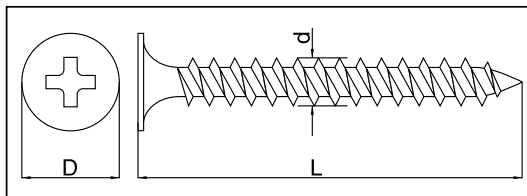

# ステンスラッパビス

結合素材

ステン  
SUS410

表面処理  
パシペート

品番	サイズ			入数	ネジタイプ	仕上げ
	d×L	D	ネジ部			
R-22S	3.5×22	8.0	S16.5	1,000本×20箱	全ネジ	パシペート
R-22SW	3.5×22	8.0	S16.5	1,000本×20箱	全ネジ	白/パシペート
R-25S	3.5×25	8.0	S19.5	1,000本×10箱	全ネジ	パシペート
R-25SW	3.5×25	8.0	S19.5	1,000本×10箱	全ネジ	白/パシペート
R-32S	3.5×32	8.0	S26.5	1,000本×10箱	全ネジ	パシペート
R-32SW	3.5×32	8.0	S26.5	1,000本×10箱	全ネジ	白/パシペート
R-41S	3.5×41	8.0	S34	500本×10箱	全ネジ	パシペート
FS-22S	フレキ3.5×22	7.0	S19.5	1,000本×20箱	全ネジ	パシペート
※ FS-22SW	フレキ3.5×22	7.0	S19.5	1,000本×20箱	全ネジ	白/パシペート
FS-25S	フレキ3.5×25	7.0	S22.5	1,000本×10箱	全ネジ	パシペート
※ FS-25SW	フレキ3.5×25	7.0	S22.5	1,000本×10箱	全ネジ	白/パシペート
FS-32S	フレキ3.5×32	7.0	S29.5	1,000本×10箱	全ネジ	パシペート
※ FS-32SW	フレキ3.5×32	7.0	S29.5	1,000本×10箱	全ネジ	白/パシペート
※ FS-41S	フレキ3.5×41	7.0	S38.5	500本×10箱	全ネジ	パシペート