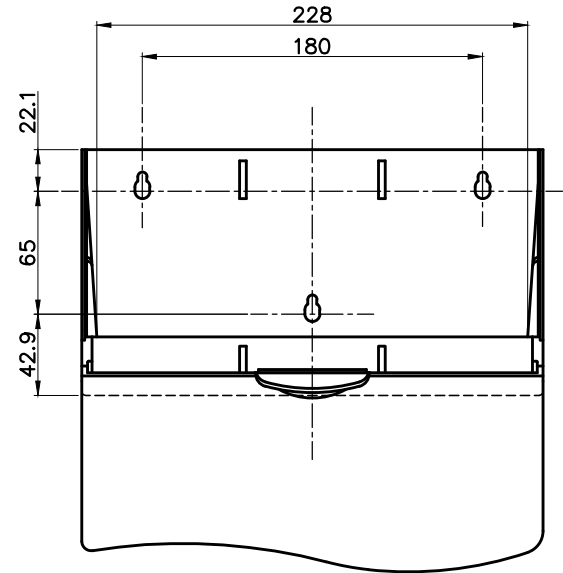

200枚収納タイプの壁付け専用ペーパータオルホルダー

PT200

ペーパータオルホルダー

美しい曲線のデザイン

優美で有機的なウェーブが空間に調和します。

小窓からペーパー残量が見える

ペーパー残量が見えることで開閉して確認する手間を省けます。

200枚収納できる レギュラータイプ

業務用に、ご家庭用にお使いいただけます。

壁付けで衛生的

濡れた手で取出すときに、次のペーパーに水が付くことを大幅に軽減し、清潔に使えます。

ペーパーの補充が簡単

カバーを開くと大きな開口で補充がしやすい設計。

各サイズに対応するアダプタ

レギュラーサイズとエコノミーサイズどちらも対応可能。

A

A

B-B断面図 *扉開き状態

A-A断面図

取付孔詳細図 S=3/1

C

C

D

D

△				
△				
△				
記号	日付	履歴	記事	担当

	尺度	作成日	検図	検図	作図
	1:4	2012.09.29			田中
品名 ペーパータオル ホルダー部品		品番 PT200	図面コードNo. *****-6000100		

1
1