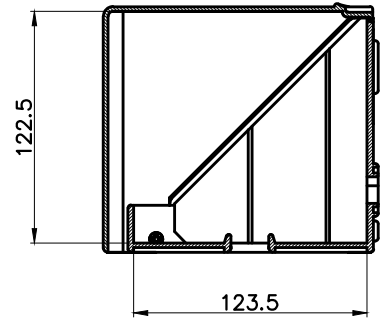

200枚収納タイプの壁付け専用ペーパータオルホルダー

PT200

ペーパータオルホルダー

美しい曲線のデザイン

優美で有機的なウェーブが空間に調和します。

小窓からペーパー残量が見える

ペーパー残量が見えることで開閉して確認する手間を省けます。

200枚収納できる レギュラータイプ

業務用に、ご家庭用にお使いいただけます。

壁付けで衛生的

濡れた手で取出すときに、次のペーパーに水が付くことを大幅に軽減し、清潔に使えます。

ペーパーの補充が簡単

カバーを開くと大きな開口で補充がしやすい設計。

各サイズに対応するアダプタ

レギュラーサイズとエコノミーサイズどちらも対応可能。

A

A

B-B断面図 *扉開き状態

A-A断面図

取付孔詳細図 S=3/1

C

C

D

D