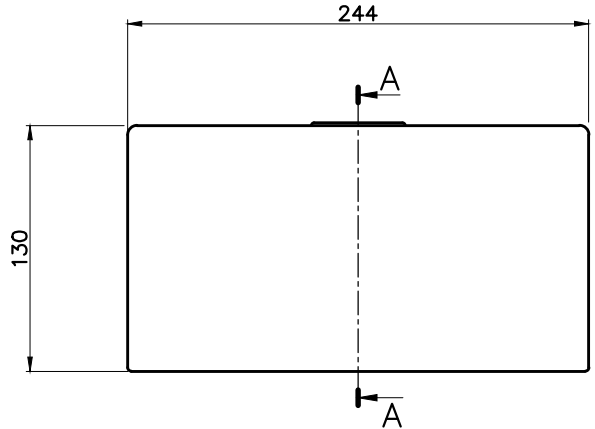

200枚収納タイプの壁付け専用ペーパータオルホルダー

PT200

ペーパータオルホルダー

美しい曲線のデザイン

優美で有機的なウェーブが空間に調和します。

小窓からペーパー残量が見える

ペーパー残量が見えることで開閉して確認する手間を省けます。

200枚収納できる レギュラータイプ

A

B-B断面図 *扉開き状態

A-A断面図

取付孔詳細図 S=3/1

C

C

D

D