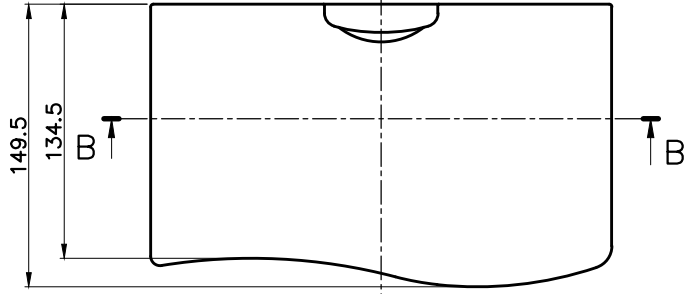

200枚収納タイプの壁付け専用ペーパータオルホルダー

PT200

ペーパータオルホルダー

美しい曲線のデザイン

優美で有機的なウェーブが空間に調和します。

小窓からペーパー残量が見える

ペーパー残量が見えることで開閉して確認する手間を省けます。

200枚収納できる レギュラータイプ

A

B-B断面図 *扉開き状態

A-A断面図

取付孔詳細図 S=3/1

C

C

D

D