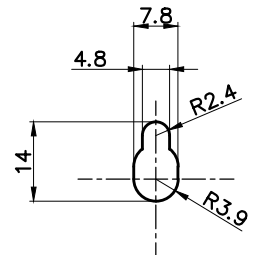

A

B-B断面図 *扉開き状態

A-A断面図

取付孔詳細図 S=3/1

C

C

D

D

△				
△				
△				
記号	日付	履歴	記事	担当

	尺度	作成日	検図	検図	作図
	1:4	2012.09.29			田中
品名 ペーパータオル ホルダー部品		品番 PT200	図面コードNo. *****-6000100		

1
1