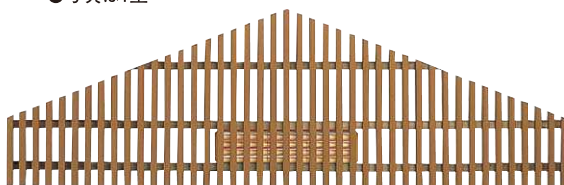

■換気面積(全型共通)

換気面積	110cm ²
------	--------------------

1 2 3 4 新木ヤギリF型吉峰 1型・2型D・2型S・3型

洗練の「千本格子」

■商品・カラーバリエーション

●写真は1型

A 赤太

S 杉柂

B クロ
※1型・2型Dのみ

5 新木ヤギリF型吉峰 6型

格調の「枳格子」

■商品・カラーバリエーション

●写真は6型

A 赤太

S 杉柂

B クロ