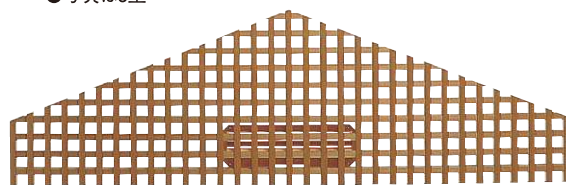

端正な柱目の本格的な大型ヤギリ。

- 様々な屋根勾配に合わせた品揃えで現場加工は不要です。
- 気品あふれる端正な木質感が美しい本格的な大型ヤギリです。
- 自然木に比べ軽量で、腐敗もなく耐久性に富み施工も簡単です。

換気器材

小屋裏用樹脂製換気器材

新木ヤギリF型吉峰

きんぎょ

耐震制震 床下基礎廻り 気密断熱 遮熱透湿防水 開口住居設備 換気システム 換気器材 スパンドレル 浴室水廻り 占検口枠 防虫下地材 内装建材 養生 外装建材 左官資材 乾式二重床 シェーディング 床仕上げ材 その他

■換気面積(全型共通)

換気面積	110cm ²
------	--------------------

1 2 3 4 新木ヤギリF型吉峰 1型・2型D・2型S・3型

洗練の「千本格子」

■商品・カラーバリエーション

●写真は1型

A 赤太

S 杉柂

B クロ
※1型・2型Dのみ

5 新木ヤギリF型吉峰 6型

格調の「枳格子」

■商品・カラーバリエーション

●写真は6型

A 赤太

S 杉柂

B クロ