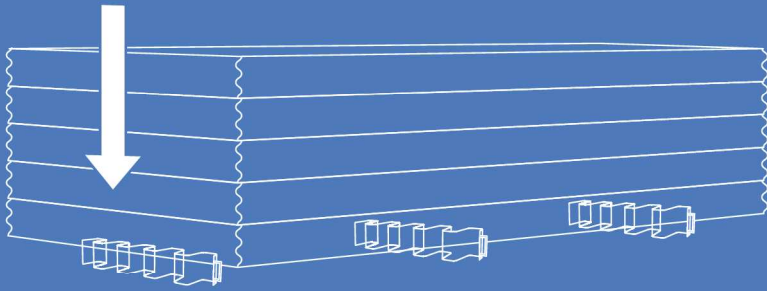

反復利用型「輪木」

輪木王

りんぎおう

1. 安全性UP!
2. 作業効率UP!
3. 運びやすさ抜群!

安全第一

STOP!
作業中事故

現場での作業中のフォークリフトから石膏ボード等の山を降ろす際に手を挟む事故を起こすことがあります。その様な作業中の事故撲滅のために取っ手を付けて安全な商品を開発しました。

1.安全

取っ手が付いているので手を挟みにくい!

2.持ち運びやすい

軽くてコンパクトに重なる!

3.作業性

2本を連結するとラクラク耐荷重UP!

4.長持ち

柔らかいPP樹脂で割れにくい!

5.盗難防止

会社名や名前などが入れられる!

オプション

規格・仕様

寸法 : H100×W100×L590

重量 : 460g/本

材質 : ポリプロピレン樹脂

色 : ブルー、スカイブルー、グリーン、レッド、オレンジ、イエロー

強度 : 安全荷重3t/本 6t/2本連結 最大圧縮荷重9t/本