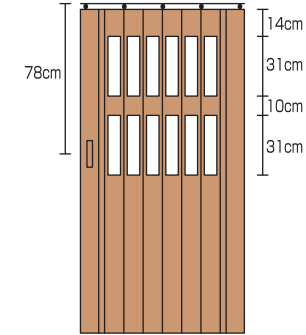

## クレア オーダー品たたみ代

パネル枚数	5	6	7	8	9	10	11	12	13	14	15
幅サイズ	86cm	99cm	111cm	124cm	136cm	149cm	161cm	174cm	186cm	199cm	211cm
たたみ代	約19cm	約21cm	約22cm	約23cm	約24cm	約25cm	約26cm	約27cm	約28cm	約29cm	約30cm

## クレア 規格品(窓有り)

規格品サイズ	パネル枚数	6
99cm×174cm	幅サイズ	99cm
	たたみ代	21cm

⊘ オーダー品と規格品の併用は、ご遠慮下さい。  
(取手の位置が異なる為)

■ご注意下さい。

※ドア幅は、製品特性上フラット状(開けた時  
平らの状態)になりません。ご了承下さい。

窓有りタイプ、窓無しタイプは  
同一価格です。

取手の取付位置は製品の高さにより異なりますので、確認して下さい。

製品の高さが  
168~200cmの場合

製品の高さが  
201~240cmの場合

製品の重さは1㎡当たり**3.5kg**

※規格品の取手位置は56cmです。  
※イラストは窓有りタイプです。

●パネルの厚み10mm

●大型コロランナー採用