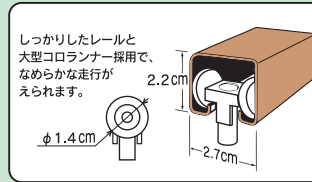

## クレア 規格品(窓有り)

規格品サイズ	パネル枚数	6
99cm×174cm	幅サイズ	99cm
	たたみ代	21cm

⊘ オーダー品と規格品の併用は、ご遠慮下さい。  
(取手の位置が異なる為)

■ご注意下さい。

※ドア幅は、製品特性上フラット状(開けた時  
平らの状態)になりません。ご了承下さい。

窓有りタイプ、窓無しタイプは  
同一価格です。

取手の取付位置は製品の高さにより異なりますので、確認して下さい。

製品の高さが  
168~200cmの場合

製品の高さが  
201~240cmの場合

製品の重さは1㎡当たり**3.5kg**

※規格品の取手位置は56cmです。  
※イラストは窓有りタイプです。

●パネルの厚み10mm

●大型コロランナー採用