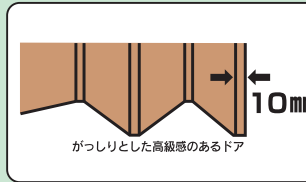

## クレア 規格品(窓有り)

規格品サイズ	パネル枚数	6
99cm×174cm	幅サイズ	99cm
	たたみ代	21cm

⊘ オーダー品と規格品の併用は、ご遠慮下さい。  
(取手の位置が異なる為)

■ご注意下さい。

※ドア幅は、製品特性上フラット状(開けた時  
平らの状態)になりません。ご了承下さい。

窓有りタイプ、窓無しタイプは  
同一価格です。

取手の取付位置は製品の高さにより異なりますので、確認して下さい。

製品の高さが  
168~200cmの場合

製品の高さが  
201~240cmの場合

製品の重さは1㎡当たり**3.5kg**

※規格品の取手位置は56cmです。  
※イラストは窓有りタイプです。

●パネルの厚み10mm

●大型コロランナー採用