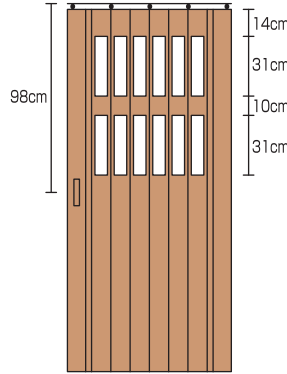

## クレア オーダー品たたみ代

パネル枚数	5	6	7	8	9	10	11	12	13	14	15
幅サイズ	86cm	99cm	111cm	124cm	136cm	149cm	161cm	174cm	186cm	199cm	211cm
たたみ代	約19cm	約21cm	約22cm	約23cm	約24cm	約25cm	約26cm	約27cm	約28cm	約29cm	約30cm

## クレア 規格品(窓有り)

規格品サイズ	パネル枚数	6
99cm×174cm	幅サイズ	99cm
	たたみ代	21cm

⊘ オーダー品と規格品の併用は、ご遠慮下さい。  
(取手の位置が異なる為)

■ご注意下さい。

※ドア幅は、製品特性上フラット状(開けた時  
平らの状態)になりません。ご了承下さい。

窓有りタイプ、窓無しタイプは  
同一価格です。

取手の取付位置は製品の高さにより異なりますので、確認して下さい。

製品の高さが  
168~200cmの場合

製品の高さが  
201~240cmの場合

製品の重さは1㎡当たり**3.5kg**

※規格品の取手位置は56cmです。  
※イラストは窓有りタイプです。

●パネルの厚み10mm

●大型コロランナー採用