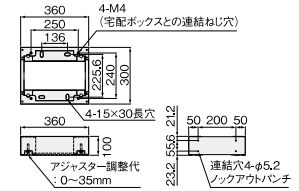

詳細図

KS-TL01R05A

KS-TL01R03A/KS-TL01R02A

KS-TL01FH100

KS-TL01FH250

特長

pushボタン錠前 捺印システム 非常脱出機構

- ロッカータイプをコンパクトにしたユニットタイプ。
 - 製品幅寸法は360mmで設定されており、同寸法のポストと組み合わせでの設置が可能です。
 - 大切な荷物を雨から守る防水規格IPX4の宅配ボックスです。
 - 電気工事不要の機械式のpushボタン錠前なのでランニングコスト不要で経済的。
 - 捺印システムは入居者の受領印を代行するもので、必ず1ヶ所設置してください。捺印システムは受領印にはシリアルナンバーが入ります。
 - 子供のイタズラにより、万一ボックス内に閉じ込められても、内部の非常脱出機構で中から扉を開けることができます。(H600タイプのみ)
- ※ボックス扉数の目安は世帯数の約30%です。

設置タイプ	壁付	床・背面固定	据置	壁埋込	機能	スマホ対応	コールセンター
	●	●	●	●		—	—

製品仕様 ご注文の際は、■部分の英数字をつなげてご注文ください。例) KS-TL01R02A-SK ※印は受注生産品です。(目安納期約1週間)

用途	品番	サイズ(H×W×D) [受取可能な最大サイズ]*	品番	本体価格 (税別価格)	色: 扉×本体 (4色よりお選びください)	錠前	仕上	材質	質量
							本体/扉	本体/扉	
ボックス 本体	KS-TL01R	800×360×316 [330×274×247]	05A	¥105,000	-SK ■ シルバー×ブラック -BK ■ ブラック×ブラック※ -W □ ホワイト×ブラック※ -SV ■ シルバー×シルバー※	pushボタン錠	粉体塗装	スチール (SGCC)	15.7kg
			05AN 捺印付	¥120,000					15.8kg
		1200×360×316 [330×274×247]	03A	¥157,500					22.4kg
			03AN 捺印付	¥172,500					22.5kg
		1200×360×316 [530×274×247]	02A	¥145,000					20.3kg
			02AN 捺印付	¥160,000					20.4kg
幅木	KS-TL01FH100	100×360×300	-	¥17,000	-BK ■ ブラック	-	-	2.0kg	
	KS-TL01FH250	250×360×300	-	¥20,000	-SV ■ シルバー※	-	-	5.0kg	

*「受取可能な最大サイズ」とは、宅配ボックスで受取・取出が可能で最大の寸法です。最大サイズを超える荷物の受取はできません。目安寸法につき、梱包の状態によっては受け取れない場合がございます。

注) ボックス単体では床面への固定はできません。必ず幅木をご使用ください。
 注) 幅木には宅配ボックスと連結するためのねじを付属しております。(トラス小ネジ (SUS) M4×8 4本)
 注) 防水構造 (IPX4) を採用しております。完全防水ではありませんので、暴風雨や諸条件によっては荷物が濡れることがあります。
 注) 捺印付仕様には01 ~ 10のボックスナンバーシールが同梱されています。それ以外のナンバーは別途制作となります。
 △ プチ宅は防水タイプで屋外設置が可能ですが、ポストと組み合わせて屋外設置する場合は、ポストは防滴タイプをお選びください。