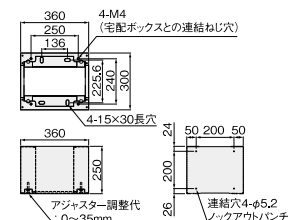

詳細図

KS-TL01R05A

KS-TL01R03A/KS-TL01R02A

KS-TL01FH100

KS-TL01FH250

特長

pushボタン錠前 捺印システム 非常脱出機構

- ロッカータイプをコンパクトにしたユニットタイプ。
 - 製品幅寸法は360mmで設定されており、同寸法のポストと組み合わせでの設置が可能です。
 - 大切な荷物を雨から守る防水規格IPX4の宅配ボックスです。
 - 電気工事不要の機械式のpushボタン錠前なのでランニングコスト不要で経済的。
 - 捺印システムは入居者の受領印を代行するもので、必ず1ヶ所設置してください。捺印システムは受領印にはシリアルナンバーが入ります。
 - 子供のイタズラにより、万一ボックス内に閉じ込められても、内部の非常脱出機構で中から扉を開けることができます。(H600タイプのみ)
- ※ボックス扉数の目安は世帯数の約30%です。

設置タイプ	壁付	床・背面固定	据置	壁埋込	機能	スマホ対応	コールセンター
	●	●	●	●		—	—

製品仕様 ご注文の際は、■部分の英数字をつなげてご注文ください。例) KS-TL01R02A-SK ※印は受注生産品です。(目安納期約1週間)

用途	品番	サイズ(H×W×D) [受取可能な最大サイズ]*	品番	本体価格 (税別価格)	色: 扉×本体 (4色よりお選びください)	錠前	仕上	材質	質量
							本体/扉	本体/扉	
ボックス 本体	KS-TL01R	800×360×316 [330×274×247]	05A	¥105,000	-SK ■ シルバー×ブラック -BK ■ ブラック×ブラック※ -W □ ホワイト×ブラック※ -SV ■ シルバー×シルバー※	pushボタン錠	粉体塗装	スチール (SGCC)	15.7kg
			05AN 捺印付	¥120,000					15.8kg
		1200×360×316 [330×274×247]	03A	¥157,500					22.4kg
			03AN 捺印付	¥172,500					22.5kg
		1200×360×316 [530×274×247]	02A	¥145,000					20.3kg
			02AN 捺印付	¥160,000					20.4kg
幅木	KS-TL01FH100	100×360×300	-	¥17,000	-BK ■ ブラック	-	-	2.0kg	
	KS-TL01FH250	250×360×300	-	¥20,000	-SV ■ シルバー※	-	-	5.0kg	

*「受取可能な最大サイズ」とは、宅配ボックスで受取・取出が可能で最大の寸法です。最大サイズを超える荷物の受取はできません。目安寸法につき、梱包の状態によっては受け取れない場合がございます。

注) ボックス単体では床面への固定はできません。必ず幅木をご使用ください。
 注) 幅木には宅配ボックスと連結するためのねじを付属しております。(トラス小ネジ (SUS) M4×8 4本)
 注) 防水構造 (IPX4) を採用しております。完全防水ではありませんので、暴風雨や諸条件によっては荷物が濡れることがあります。
 注) 捺印付仕様には01 ~ 10のボックスナンバーシールが同梱されています。それ以外のナンバーは別途制作となります。
 △ プチ宅は防水タイプで屋外設置が可能ですが、ポストと組み合わせて屋外設置する場合は、ポストは防滴タイプをお選びください。