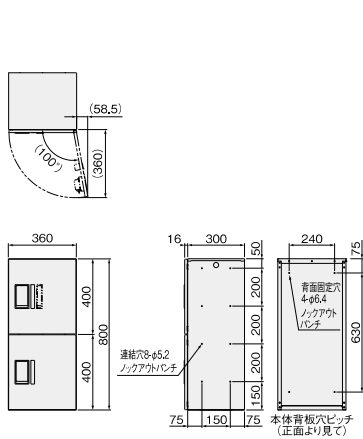

宅配ボックス(プチ宅unit) 前入前出/機械式・防水タイプ/ポスト組合せ

KS-TL01R

KS-TL01R05AN-SK (捺印付)
シルバー×ブラック

KS-TL01R05A-BK
ブラック×ブラック

KS-TL01R03AN-W (捺印付)
ホワイト×ブラック
KS-TL01FH100-BK (幅木)
ブラック

KS-TL01R02A-SV
シルバー×シルバー
KS-TL01FH250-SV (幅木)
シルバー

詳細図

KS-TL01R05A

KS-TL01R03A/KS-TL01R02A

KS-TL01FH100

KS-TL01FH250

特長

pushボタン錠前 捺印システム 非常脱出機構

- ロッカータイプをコンパクトにしたユニットタイプ。
 - 製品幅寸法は360mmで設定されており、同寸法のポストと組み合わせでの設置が可能です。
 - 大切な荷物を雨から守る防水規格IPX4の宅配ボックスです。
 - 電気工事不要の機械式のpushボタン錠前なのでランニングコスト不要で経済的。
 - 捺印システムは入居者の受領印を代行するもので、必ず1ヶ所設置してください。捺印システムは受領印にはシリアルナンバーが入ります。
 - 子供のイタズラにより、万一ボックス内に閉じ込められても、内部の非常脱出機構で中から扉を開けることができます。(H600タイプのみ)
- ※ボックス扉数の目安は世帯数の約30%です。

設置タイプ	壁付	床・背面固定	据置	壁埋込	機能	スマホ対応	コールセンター
	●	●	●	●		—	—

製品仕様 ご注文の際は、■部分の英数字をつなげてご注文ください。例) KS-TL01R02A-SK ※印は受注生産品です。(目安納期約1週間)

用途	品番	サイズ(H×W×D) [受取可能な最大サイズ]*	品番	本体価格 (税別価格)	色: 扉×本体 (4色よりお選びください)	錠前	仕上	材質	質量
							本体/扉	本体/扉	
ボックス 本体	KS-TL01R	800×360×316 [330×274×247]	05A	¥105,000	-SK ■ シルバー×ブラック -BK ■ ブラック×ブラック※ -W □ ホワイト×ブラック※ -SV ■ シルバー×シルバー※	pushボタン錠	粉体塗装	スチール (SGCC)	15.7kg
			05AN 捺印付	¥120,000					15.8kg
		1200×360×316 [330×274×247]	03A	¥157,500					22.4kg
			03AN 捺印付	¥172,500					22.5kg
		1200×360×316 [530×274×247]	02A	¥145,000					20.3kg
			02AN 捺印付	¥160,000					20.4kg
幅木	KS-TL01FH100	100×360×300	-	¥17,000	-BK ■ ブラック	-	-	2.0kg	
	KS-TL01FH250	250×360×300	-	¥20,000	-SV ■ シルバー※	-	-	5.0kg	

*「受取可能な最大サイズ」とは、宅配ボックスで受取・取出が可能で最大の寸法です。最大サイズを超える荷物の受取はできません。目安寸法につき、梱包の状態によっては受け取れない場合がございます。

注) ボックス単体では床面への固定はできません。必ず幅木をご使用ください。
 注) 幅木には宅配ボックスと連結するためのねじを付属しております。(トラス小ネジ (SUS) M4×8 4本)
 注) 防水構造 (IPX4) を採用しております。完全防水ではありませんので、暴風雨や諸条件によっては荷物が濡れることがあります。
 注) 捺印付仕様には01 ~ 10のボックスナンバーシールが同梱されています。それ以外のナンバーは別途制作となります。
 △ プチ宅は防水タイプで屋外設置が可能ですが、ポストと組み合わせて屋外設置する場合は、ポストは防滴タイプをお選びください。