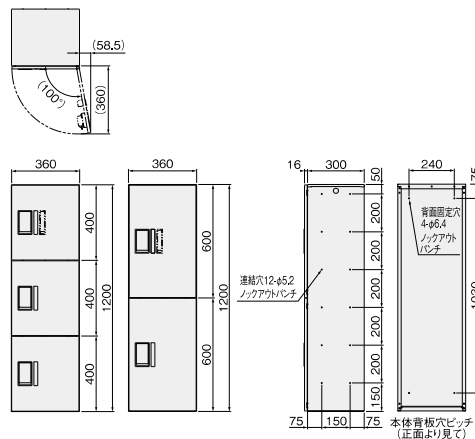

宅配ボックス(プチ宅unit) 前入前出/機械式・防水タイプ/ポスト組合せ

KS-TL01R

KS-TL01R05AN-SK (捺印付)
シルバー×ブラック

KS-TL01R05A-BK
ブラック×ブラック

KS-TL01R03AN-W (捺印付)
ホワイト×ブラック
KS-TL01FH100-BK (幅木)
ブラック

KS-TL01R02A-SV
シルバー×シルバー
KS-TL01FH250-SV (幅木)
シルバー

詳細図

KS-TL01R05A

KS-TL01R03A/KS-TL01R02A

KS-TL01FH100

KS-TL01FH250

特長

pushボタン錠前 捺印システム 非常脱出機構

- ロッカータイプをコンパクトにしたユニットタイプ。
 - 製品幅寸法は360mmで設定されており、同寸法のポストと組み合わせでの設置が可能です。
 - 大切な荷物を雨から守る防水規格IPX4の宅配ボックスです。
 - 電気工事不要の機械式のpushボタン錠前なのでランニングコスト不要で経済的。
 - 捺印システムは入居者の受領印を代行するもので、必ず1ヶ所設置してください。捺印システムは受領印にはシリアルナンバーが入ります。
 - 子供のイタズラにより、万一ボックス内に閉じ込められても、内部の非常脱出機構で中から扉を開けることができます。(H600タイプのみ)
- ※ボックス扉数の目安は世帯数の約30%です。

設置タイプ	壁付	床・背面固定	据置	壁埋込	機能	スマホ対応	コールセンター
	●	●	●	●		—	—

製品仕様 ご注文の際は、■部分の英数字をつなげてご注文ください。例) KS-TL01R02A-SK ※印は受注生産品です。(目安納期約1週間)

用途	品番	サイズ(H×W×D) [受取可能な最大サイズ]*	品番	本体価格 (税別価格)	色: 扉×本体 (4色よりお選びください)	錠前	仕上	材質	質量
							本体/扉	本体/扉	
ボックス 本体	KS-TL01R	800×360×316 [330×274×247]	05A	¥105,000	-SK ■ シルバー×ブラック -BK ■ ブラック×ブラック※ -W □ ホワイト×ブラック※ -SV ■ シルバー×シルバー※	pushボタン錠	粉体塗装	スチール (SGCC)	15.7kg
			05AN 捺印付	¥120,000					15.8kg
		1200×360×316 [330×274×247]	03A	¥157,500					22.4kg
			03AN 捺印付	¥172,500					22.5kg
		1200×360×316 [530×274×247]	02A	¥145,000					20.3kg
			02AN 捺印付	¥160,000					20.4kg
幅木	KS-TL01FH100	100×360×300	-	¥17,000	-BK ■ ブラック	-	-	2.0kg	
	KS-TL01FH250	250×360×300	-	¥20,000	-SV ■ シルバー※	-	-	5.0kg	

*「受取可能な最大サイズ」とは、宅配ボックスで受取・取出が可能で最大の寸法です。最大サイズを超える荷物の受取はできません。目安寸法につき、梱包の状態によっては受け取れない場合がございます。

注) ボックス単体では床面への固定はできません。必ず幅木をご使用ください。
 注) 幅木には宅配ボックスと連結するためのねじを付属しております。(トラス小ネジ (SUS) M4×8 4本)
 注) 防水構造 (IPX4) を採用しております。完全防水ではありませんので、暴風雨や諸条件によっては荷物が濡れることがあります。
 注) 捺印付仕様には01 ~ 10のボックスナンバーシールが同梱されています。それ以外のナンバーは別途制作となります。
 △ プチ宅は防水タイプで屋外設置が可能ですが、ポストと組み合わせて屋外設置する場合は、ポストは防滴タイプをお選びください。