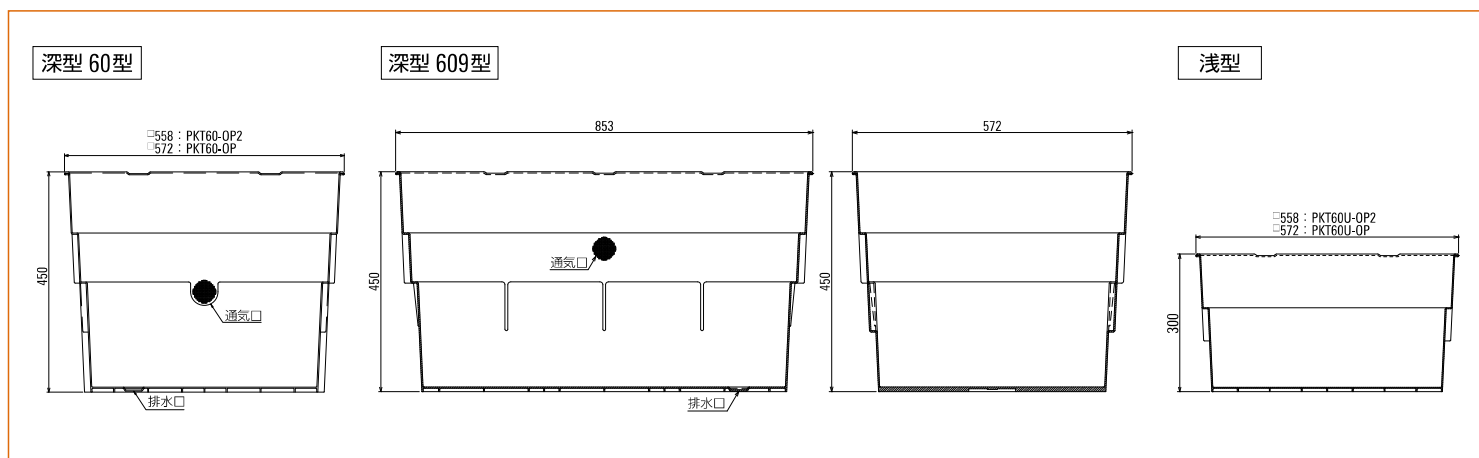

収納ボックス (床下収納庫オプション)

※2018年5月1日より下記価格に改定いたします。

深型 60型

深型 609型

浅型

※吊り金具付属します。

付属部品

品名	PKT60-OP2 PKT60-OP	PKT609-OP	PKT60U-OP2 PKT60U-OP
網かご	1	1	-
仕切網	1	2	-
吊り金具POTK(2)-H300	-	-	1

※収納ボックス下部をモルタルや砂袋で受けられない(2階などの)場合、収納ボックス吊り金具(オプション)をご使用ください。

※浅型には吊り金具を1セット付属していますが、網かごと仕切網は付属していません。

※収納ボックスはPKL型・PKC型・PKT型・PKE型収納庫の取替およびHFKL型・HFKC型・HDX型点検口のみ取付可能です。

収納ボックス

サイズ(mm)	収納容量(L)	タイプ	呼称	単位	価格	1 梱入数(台)	備考
558×558×H450	105	深型	PKT60-OP2		¥6,800 <small>受</small>	3	PKL型・PKC型取り替え用 HFKL型・HFKC型用
558×558×H300	75	浅型	PKT60U-OP2		¥5,800 <small>受</small>	3	
572×572×H450	110	深型	PKT60-OP	1台	¥6,500 <small>受</small>	3	PKE型取り替え用
853×572×H450	160	深型	PKT609-OP		¥9,500 <small>受</small>	3	
572×572×H300	80	浅型	PKT60U-OP		¥5,500 <small>受</small>	3	