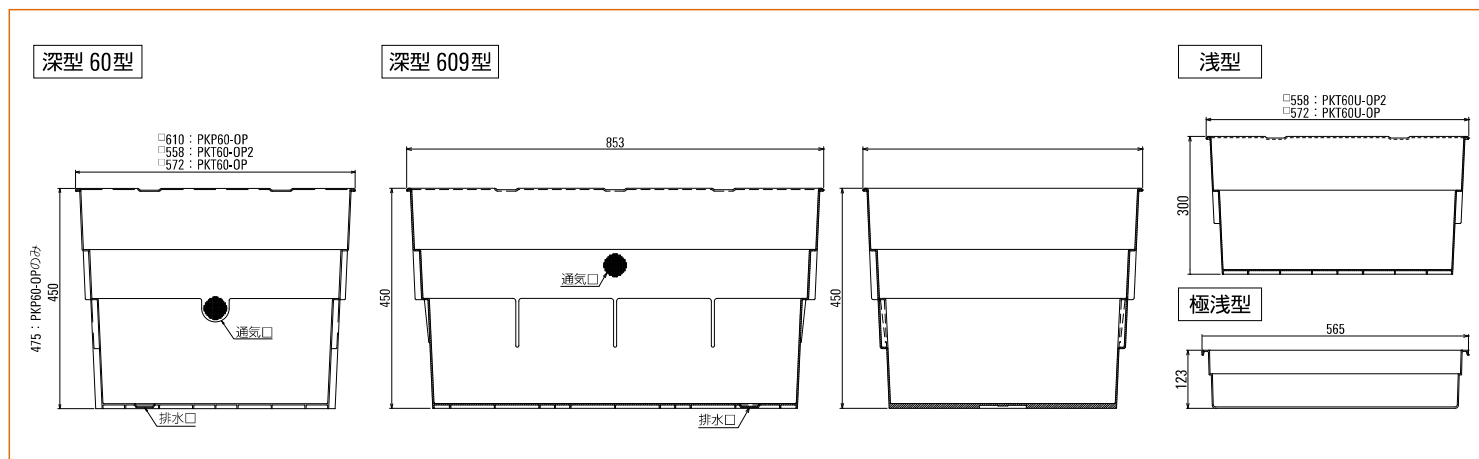

# 収納ボックス (床下収納庫オプション)

深型 60型

深型 609型

浅型

※吊り金具付属します。

## 収納ボックス

サイズ (mm)	収納容量 (L)	タイプ	呼称	単位	価格	1 梱入数 (台)	備考
610×610×H475	105	深型	PKP60-OP	1台	¥15,800	2	PKP60 (D) 型取り替え用 HX (D) P60型用
<b>NEW</b> 610×610×H320	50	浅型	PKP60U-OP		¥13,400	2	PKP60U型取り替え用 HXP60型用
<b>NEW</b> 455×455×H300	30	浅型	PKP45-OP		¥ 9,400	5	PKP45型取り替え用 HXP45型用
558×558×H450	105	深型	PKT60-OP2		¥ 6,800	3	PKL 型・PKC 型取り替え用 HFKL 型・HFKC 型用
558×558×H300	75	浅型	PKT60U-OP2		¥ 5,800	3	
572×572×H450	110	深型	PKT60-OP		¥ 6,500	3	PKE 型取り替え用
853×572×H450	160	深型	PKT609-OP		¥ 9,500	3	
<b>572×572×H300</b>	<b>80</b>	浅型	<b>PKT60U-OP</b>		¥ 5,500	3	
565×565×H123	26	極浅型	PKT60M-OP		¥ 6,000	5	PKCM型取り替え用