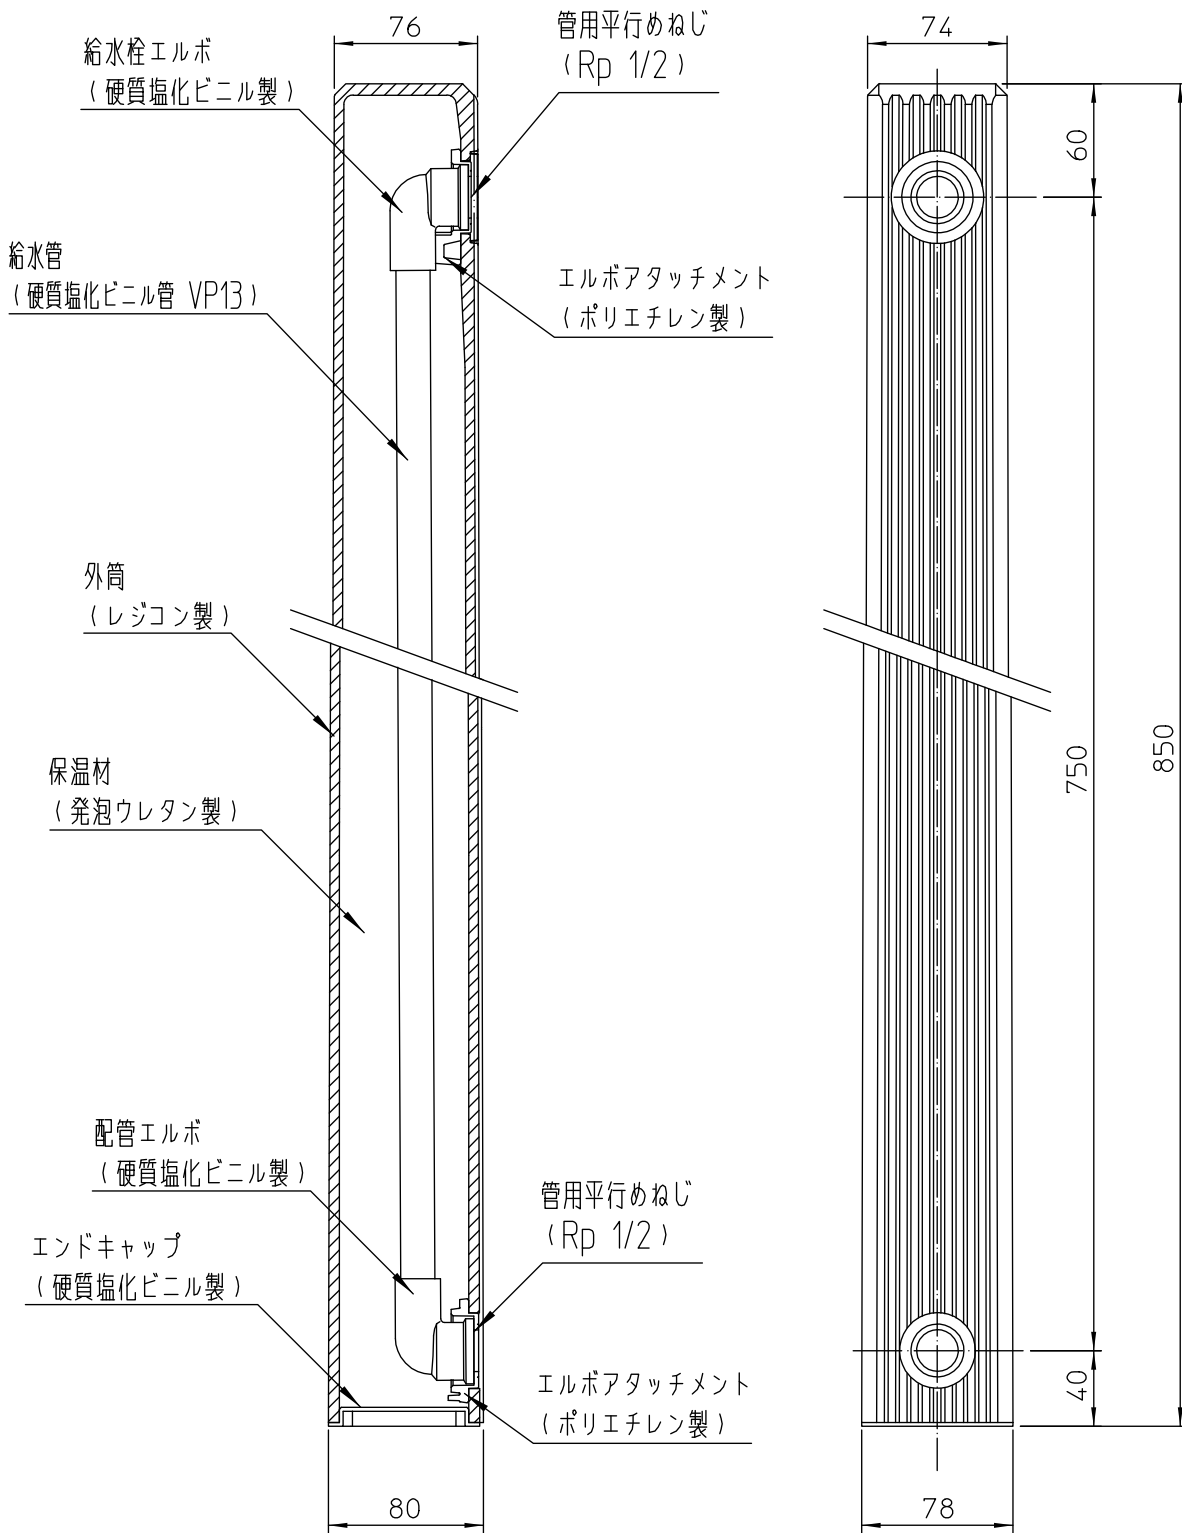

## 水栓柱

この写真は レジコン製 水栓柱 浅埋設仕様 前出しタイプです。

FVS-850A

## 流し

この写真は 研ぎ出し流し うめこみタイプです。

クサリ付ゴム栓  
(うめこみタイプ用)

550-U

研ぎ出し流し・水栓柱

種 類	品 名	サ イ ズ
研ぎ出し流し	研ぎ出し流し うめこみタイプ	550-U型
タキロンシーアイ株式会社	図 番	0014

研ぎ出し流し・水栓柱		
種類	品名	サイズ
レジコン製水栓柱 前出し浅型	水栓柱850 FVS-850A 13	850
タキロンシーアイ株式会社	図番	P055

ホース穴(開)

ホース穴(閉)

材質：ポリプロピレン樹脂

散水栓ボックス		
種類	品名	サイズ
散水栓ボックス	TSB-HS	
タキロンシーアイ株式会社	図番	R092