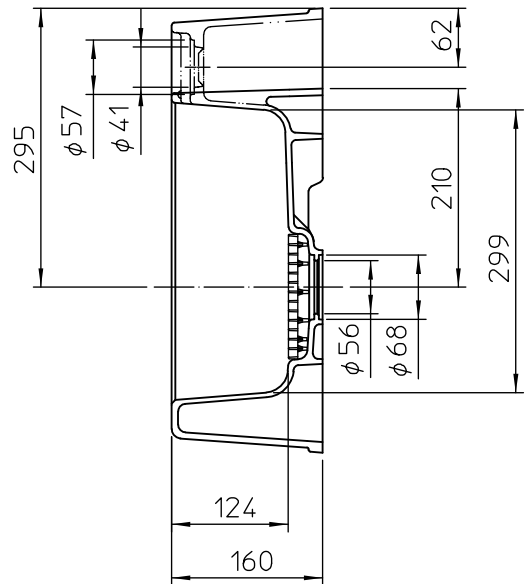

## ガーデンパン・散水栓Aセット

- ・樹脂散水栓ボックス TSB-HS 如
- ・散水栓 K8J
- ・水栓柱 前出し 浅埋仕様 FVS-850A
- ・双口横水栓 SPD11M
- ・研ぎ出し流し 埋め込みタイプ U550

散水栓ボックス（ホース穴部回転式）

K8J

TSB-HS 黒

SPD11M

## 水栓柱

この写真は レジコン製 水栓柱 浅埋設仕様 前出しタイプです。

FVS-850A

## 流し

この写真は 研ぎ出し流し うめこみタイプです。

クサリ付ゴム栓  
(うめこみタイプ用)

550-U

研ぎ出し流し・水栓柱

種 類	品 名	サ イ ズ
研ぎ出し流し	研ぎ出し流し うめこみタイプ	550-U型
タキロンシーアイ株式会社	図 番	0014

研ぎ出し流し・水栓柱		
種類	品名	サイズ
レジコン製水栓柱 前出し浅型	水栓柱850 FVS-850A 13	850
タキロンシーアイ株式会社	図番	P055

ホース穴(開)

ホース穴(閉)

材質：ポリプロピレン樹脂

散水栓ボックス		
種類	品名	サイズ
散水栓ボックス	TSB-HS	
タキロンシーアイ株式会社	図番	R092