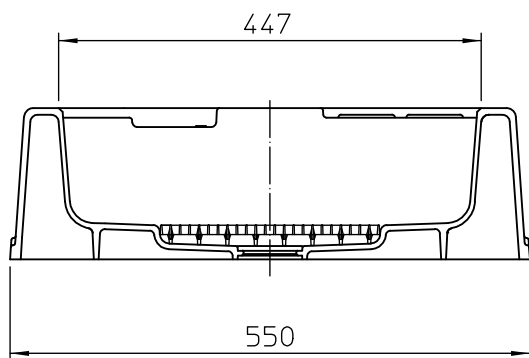

## ガーデンパン・散水栓Aセット

- ・樹脂散水栓ボックス TSB-HS 如
- ・散水栓 K8J
- ・水栓柱 前出し 浅埋仕様 FVS-850A
- ・双口横水栓 SPD11M
- ・研ぎ出し流し 埋め込みタイプ U550

散水栓ボックス（ホース穴部回転式）

K8J

TSB-HS 黒

SPD11M

## 水栓柱

この写真は レジコン製 水栓柱 浅埋設仕様 前出しタイプです。

FVS-850A

## 流し

この写真は 研ぎ出し流し うめこみタイプです。

クサリ付ゴム栓  
(うめこみタイプ用)

550-U

研ぎ出し流し・水栓柱

種 類	品 名	サ イ ズ
研ぎ出し流し	研ぎ出し流し うめこみタイプ	550-U型
タキロンシーアイ株式会社	図 番	0014

研ぎ出し流し・水栓柱		
種類	品名	サイズ
レジコン製水栓柱 前出し浅型	水栓柱850 FVS-850A 13	850
タキロンシーアイ株式会社	図番	P055

ホース穴(開)

ホース穴(閉)

材質：ポリプロピレン樹脂

散水栓ボックス		
種類	品名	サイズ
散水栓ボックス	TSB-HS	
タキロンシーアイ株式会社	図番	R092