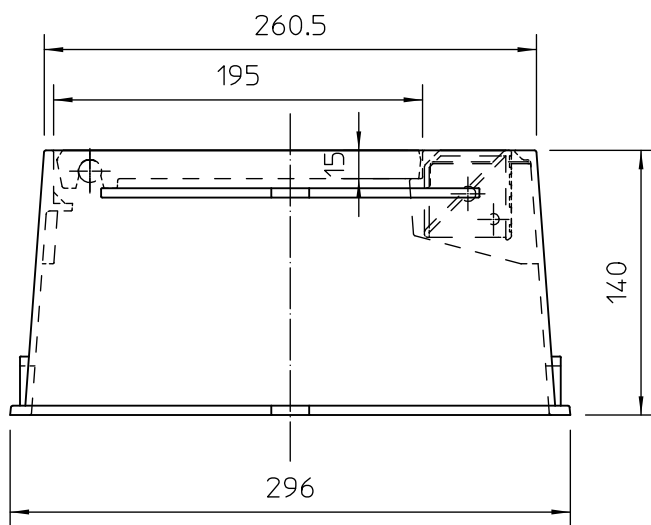

## 流し

この写真は 研ぎ出し流し うめこみタイプです。

クサリ付ゴム栓  
(うめこみタイプ用)

550-U

研ぎ出し流し・水栓柱

種 類	品 名	サ イ ズ
研ぎ出し流し	研ぎ出し流し うめこみタイプ	550-U型
タキロンシーアイ株式会社	図 番	0014

研ぎ出し流し・水栓柱		
種類	品名	サイズ
レジコン製水栓柱 前出し浅型	水栓柱850 FVS-850A 13	850
タキロンシーアイ株式会社	図番	P055

ホース穴(開)

ホース穴(閉)

材質：ポリプロピレン樹脂

散水栓ボックス		
種類	品名	サイズ
散水栓ボックス	TSB-HS	
タキロンシーアイ株式会社	図番	R092