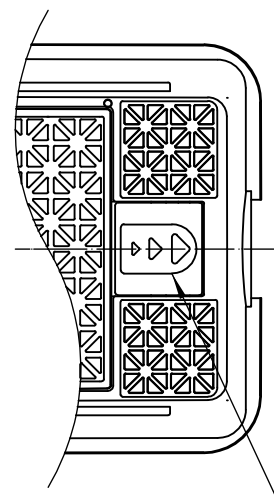

## 水栓柱

この写真は レジコン製 水栓柱 浅埋設仕様 前出しタイプです。

FVS-850A

## 流し

この写真は 研ぎ出し流し うめこみタイプです。

クサリ付ゴム栓  
(うめこみタイプ用)

550-U

研ぎ出し流し・水栓柱

種 類	品 名	サ イ ズ
研ぎ出し流し	研ぎ出し流し うめこみタイプ	550-U型
タキロンシーアイ株式会社	図 番	0014

研ぎ出し流し・水栓柱		
種類	品名	サイズ
レジコン製水栓柱 前出し浅型	水栓柱850 FVS-850A 13	850
タキロンシーアイ株式会社	図番	P055

ホース穴(開)

ホース穴(閉)

材質：ポリプロピレン樹脂

散水栓ボックス		
種類	品名	サイズ
散水栓ボックス	TSB-HS	
タキロンシーアイ株式会社	図番	R092