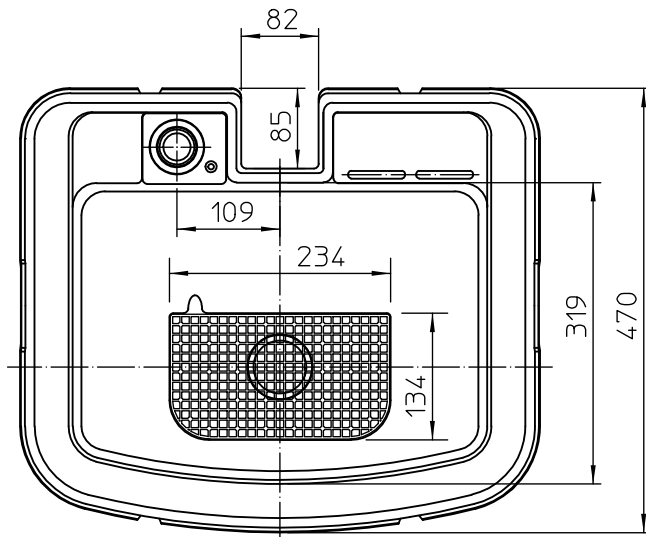

## ガーデンパン・散水栓Aセット

- ・樹脂散水栓ボックス TSB-HS 如
- ・散水栓 K8J
- ・水栓柱 前出し 浅埋仕様 FVS-850A
- ・双口横水栓 SPD11M
- ・研ぎ出し流し 埋め込みタイプ U550

散水栓ボックス（ホース穴部回転式）

K8J

TSB-HS 黒

SPD11M

## 水栓柱

この写真は レジコン製 水栓柱 浅埋設仕様 前出しタイプです。

FVS-850A

## 流し

この写真は 研ぎ出し流し うめこみタイプです。

クサリ付ゴム栓  
(うめこみタイプ用)

550-U

研ぎ出し流し・水栓柱

種 類	品 名	サ イ ズ
研ぎ出し流し	研ぎ出し流し うめこみタイプ	550-U型
タキロンシーアイ株式会社	図 番	0014

研ぎ出し流し・水栓柱		
種類	品名	サイズ
レジコン製水栓柱 前出し浅型	水栓柱850 FVS-850A 13	850
タキロンシーアイ株式会社	図番	P055

ホース穴(開)

ホース穴(閉)

材質：ポリプロピレン樹脂

散水栓ボックス		
種類	品名	サイズ
散水栓ボックス	TSB-HS	
タキロンシーアイ株式会社	図番	R092