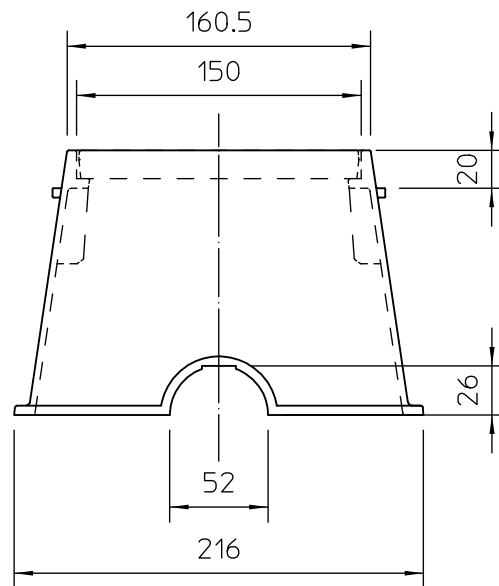

## 流し

この写真は 研ぎ出し流し うめこみタイプです。

クサリ付ゴム栓  
(うめこみタイプ用)

550-U

研ぎ出し流し・水栓柱

種 類	品 名	サ イ ズ
研ぎ出し流し	研ぎ出し流し うめこみタイプ	550-U型
タキロンシーアイ株式会社	図 番	0014

研ぎ出し流し・水栓柱		
種類	品名	サイズ
レジコン製水栓柱 前出し浅型	水栓柱850 FVS-850A 13	850
タキロンシーアイ株式会社	図番	P055

ホース穴(開)

ホース穴(閉)

材質：ポリプロピレン樹脂

散水栓ボックス		
種類	品名	サイズ
散水栓ボックス	TSB-HS	
タキロンシーアイ株式会社	図番	R092