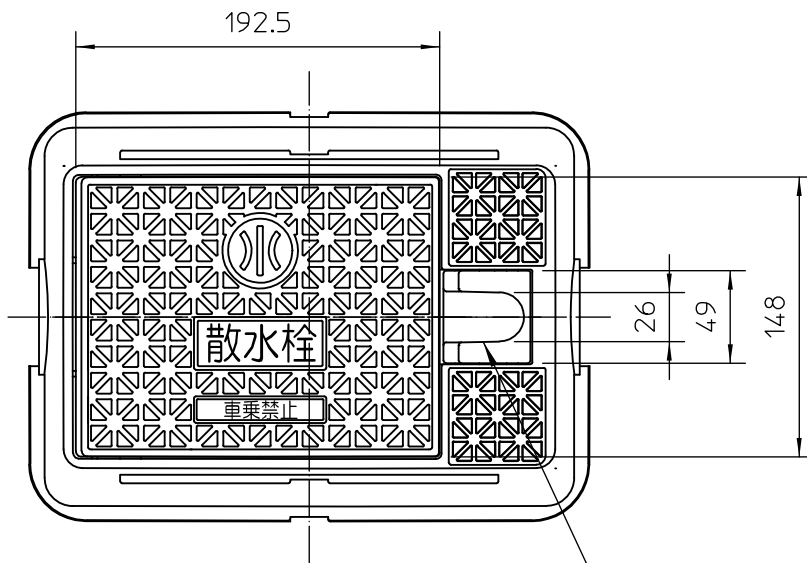

## 水栓柱

この写真は レジコン製 水栓柱 浅埋設仕様 前出しタイプです。

FVS-850A

## 流し

この写真は 研ぎ出し流し うめこみタイプです。

クサリ付ゴム栓  
(うめこみタイプ用)

550-U

研ぎ出し流し・水栓柱

種 類	品 名	サ イ ズ
研ぎ出し流し	研ぎ出し流し うめこみタイプ	550-U型
タキロンシーアイ株式会社	図 番	0014

研ぎ出し流し・水栓柱		
種類	品名	サイズ
レジコン製水栓柱 前出し浅型	水栓柱850 FVS-850A 13	850
タキロンシーアイ株式会社	図番	P055

ホース穴(開)

ホース穴(閉)

材質：ポリプロピレン樹脂

散水栓ボックス		
種類	品名	サイズ
散水栓ボックス	TSB-HS	
タキロンシーアイ株式会社	図番	R092