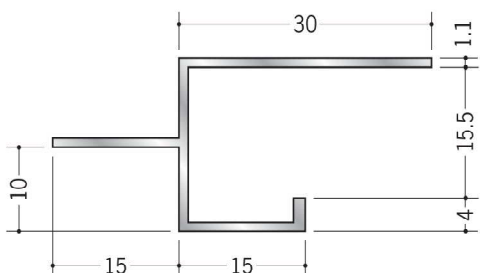

アルミ スパンドレルSK 部材 在庫品

59073 廻り縁15型 アクリル焼付
3m/ネオシルバー・ネオステンカラー

60081 廻り縁KS-15型 アクリル焼付
3m/ネオシルバー・ネオステンカラー
ベース (ビニール)/クリーム・グレー・ブラウン

59034 アルミBM-15 アクリル焼付
3m/ネオシルバー・ネオステンカラー

このページの
スパンドレルSK部材は
在庫品です!
即日納品致します。

59093 アルミ天井継手15型 アクリル焼付
3m/ネオシルバー・ネオステンカラー