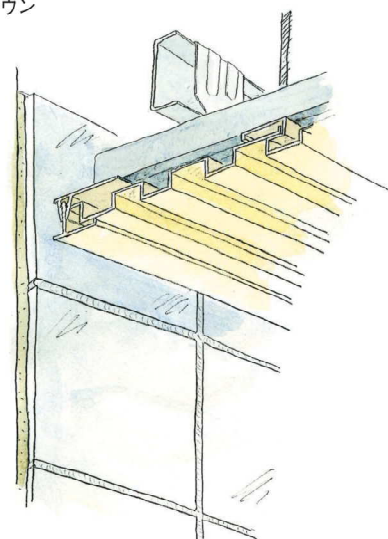

アルミ スパンドレルSK 部材 在庫品

59073 廻り縁15型 アクリル焼付
3m/ネオシルバー・ネオステンカラー

60081 廻り縁KS-15型 アクリル焼付
3m/ネオシルバー・ネオステンカラー
ベース (ビニール)/クリーム・グレー・ブラウン

59034 アルミBM-15 アクリル焼付
3m/ネオシルバー・ネオステンカラー

このページの
スパンドレルSK部材は
在庫品です!
即日納品致します。

59093 アルミ天井継手15型 アクリル焼付
3m/ネオシルバー・ネオステンカラー

59079 アルミ出隅15型 アクリル焼付
3m/ネオシルバー・ネオステンカラー

59069 アルミ入隅15型 アクリル焼付
3m/ネオシルバー・ネオステンカラー