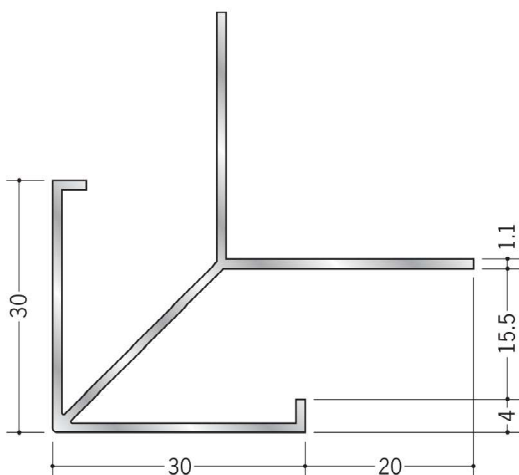

アルミ スパンドレルSK 部材 在庫品

59073 廻り縁15型 アクリル焼付
3m/ネオシルバー・ネオステンカラー

60081 廻り縁KS-15型 アクリル焼付
3m/ネオシルバー・ネオステンカラー
ベース (ビニール)/クリーム・グレー・ブラウン

59034 アルミBM-15 アクリル焼付
3m/ネオシルバー・ネオステンカラー

このページの
スパンドレルSK部材は
在庫品です!
即日納品致します。

59093 アルミ天井継手15型 アクリル焼付
3m/ネオシルバー・ネオステンカラー

59079 アルミ出隅15型 アクリル焼付
3m/ネオシルバー・ネオステンカラー

59069 アルミ入隅15型 アクリル焼付
3m/ネオシルバー・ネオステンカラー