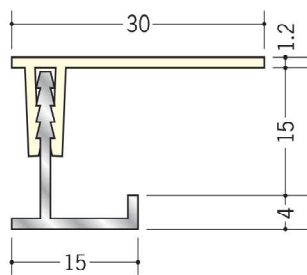

アルミ スパンドレルSK 部材 在庫品

59073 廻り縁15型 アクリル焼付
3m/ネオシルバー・ネオステンカラー

60081 廻り縁KS-15型 アクリル焼付
3m/ネオシルバー・ネオステンカラー
ベース (ビニール)/クリーム・グレー・ブラウン

59034 アルミBM-15 アクリル焼付
3m/ネオシルバー・ネオステンカラー

このページの
スパンドレルSK部材は
在庫品です!
即日納品致します。

59093 アルミ天井継手15型 アクリル焼付
3m/ネオシルバー・ネオステンカラー

59079 アルミ出隅15型 アクリル焼付
3m/ネオシルバー・ネオステンカラー

59069 アルミ入隅15型 アクリル焼付
3m/ネオシルバー・ネオステンカラー