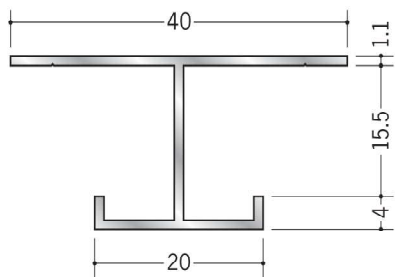

アルミ スパンドレルSK 部材 在庫品

59073 廻り縁15型 アクリル焼付
3m/ネオシルバー・ネオステンカラー

60081 廻り縁KS-15型 アクリル焼付
3m/ネオシルバー・ネオステンカラー
ベース (ビニール)/クリーム・グレー・ブラウン

59034 アルミBM-15 アクリル焼付
3m/ネオシルバー・ネオステンカラー

このページの
スパンドレルSK部材は
在庫品です!
即日納品致します。

59093 アルミ天井継手15型 アクリル焼付
3m/ネオシルバー・ネオステンカラー

59079 アルミ出隅15型 アクリル焼付
3m/ネオシルバー・ネオステンカラー

59069 アルミ入隅15型 アクリル焼付
3m/ネオシルバー・ネオステンカラー