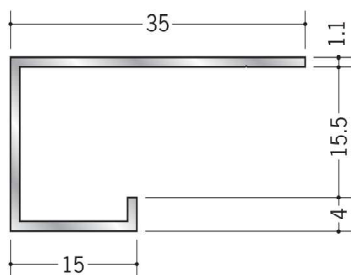

アルミ スパンドレルSK 部材 在庫品

59073 廻り縁15型 アクリル焼付
3m/ネオシルバー・ネオステンカラー

60081 廻り縁KS-15型 アクリル焼付
3m/ネオシルバー・ネオステンカラー
ベース (ビニール)/クリーム・グレー・ブラウン

59034 アルミBM-15 アクリル焼付
3m/ネオシルバー・ネオステンカラー

このページの
スパンドレルSK部材は
在庫品です!
即日納品致します。

59093 アルミ天井継手15型 アクリル焼付
3m/ネオシルバー・ネオステンカラー

59079 アルミ出隅15型 アクリル焼付
3m/ネオシルバー・ネオステンカラー

59069 アルミ入隅15型 アクリル焼付
3m/ネオシルバー・ネオステンカラー