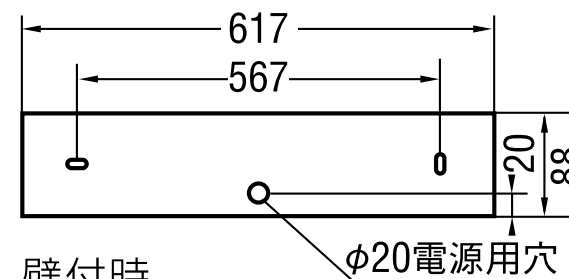

## LED

本体：鋼・ファインホワイト塗装

セード：アクリル・乳白色半透明

エンドキャップ：プラスチック・ファインホワイト

- 高-60 幅-617×98mm 重-0.9kg
- 全灯→消灯
- 光源寿命：40,000時間
- 直付・壁付取付
- 調光器併用不可
- 17VA(100V)

スイッチ付  
押込式  
直・壁取付

直付時

壁付時