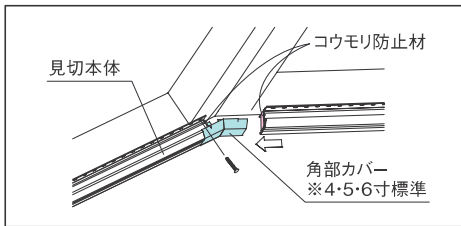

出隅コーナー

入隅コーナー

ジョイント部

タッピンネジ
(ビスセット添付)

【施工要領】

見切本体は野縁にタッピンネジで取り付けます。
見切本体取付後、軒天井板を取り付けます。
軒天井板は見切本体に差し込み、野縁に取り付けてください。

切妻頂部

母屋下がり部

見切端部

- ※1 エンドカバーは左勝手、右勝手があります。本図はエンドカバー左を示します。
- ※2 エンドカバーが躯体に取り合う場合は、雨仕舞を考慮し、外壁の内側にエンドカバーが入らないよう手前で納めて下さい。

●その他の役物

勾配出隅カバー
※ ( ) 内はBM2用の寸法

勾配入隅カバー

頂部カバー

角部カバー

※その他の役物については別途お問い合わせください。

防火通気見切り縁ABM2

種類	サイズ(mm)	カラー	商品コード	梱包(1ケース)	製品開口面積(cm²/本)	重量(kg/ケース)
本体(準耐火用)	23.3×84.5×1820	ホワイト(WH)	DA9A01	10本	100	13.5
本体(一般用)		ダークブラウン(DB)	DA9D01			
出隅カバー	70.3×180.9×180.9	ホワイト(WH)	DA9A03	10個	-	0.9
入隅カバー		ダークブラウン(DB)	DA9D03			
エンドカバー(右用)	20×70.3	ホワイト(WH)	DA9AR0	10個	-	0.2
エンドカバー(左用)		ダークブラウン(DB)	DA9DR0			
ジョイント	20×68.9	ホワイト(WH)	DA9A05	10個	-	0.1
		ダークブラウン(DB)	DA9D05			

防火通気見切り縁BM2

種類	サイズ(mm)	カラー	商品コード	梱包(1ケース)	製品開口面積(cm²/本)	重量(kg/ケース)
本体(準耐火用)	23.3×84.5×1820	ホワイト(WH)	DA8A01	10本	100	13.5
本体(一般用)		ダークブラウン(DB)	DA8D01			
出隅カバー	69.4×180×180	ホワイト(WH)	DA8A03	10個	-	0.9
入隅カバー		ダークブラウン(DB)	DA8D03			
エンドカバー(右用)	20×69.4	ホワイト(WH)	DA8AR0	10個	-	0.2
エンドカバー(左用)		ダークブラウン(DB)	DA8DR0			
ジョイント	20×68	ホワイト(WH)	DA8A05	10個	-	0.1
		ダークブラウン(DB)	DA8D05			

共用

種類	サイズ(mm)	カラー	商品コード	梱包(1ケース)	重量(kg/袋)
タッピンネジ	3.8×28.5	-	DA8ABS	50本/袋	0.1/袋

材質	塗装溶融55%アルミニウム-亜鉛合金めっき鋼板 板厚0.4mm