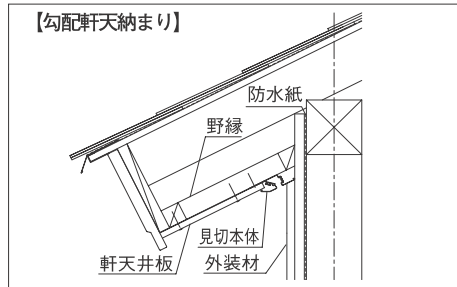

※見切本体の施工は、指定のタッピンネジを使用し、455mm以内のピッチで取り付けてください。