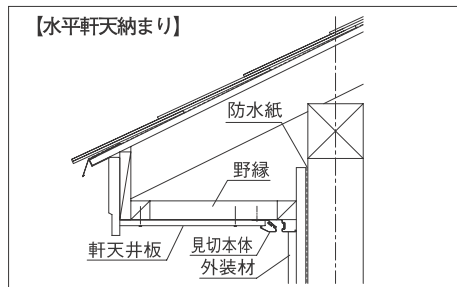

※見切本体の施工は、指定のタッピンネジを使用し、455mm以内のピッチで取り付けてください。