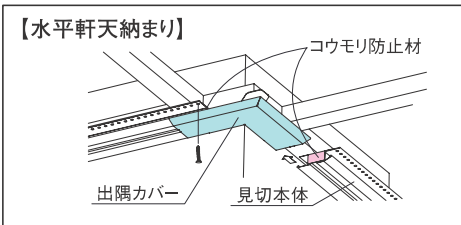

出隅コーナー

入隅コーナー

ジョイント部

タッピンネジ
(ビスセット添付)

【施工要領】

見切本体は野縁にタッピンネジで取り付けます。
見切本体取付後、軒天井板を取り付けます。
軒天井板は見切本体に差し込み、野縁に取り付けてください。

切妻頂部

母屋下がり部

見切端部

- ※1 エンドカバーは左勝手、右勝手があります。本図はエンドカバー左を示します。
- ※2 エンドカバーが躯体に取り合う場合は、雨仕舞を考慮し、外壁の内側にエンドカバーが入らないよう手前で納めて下さい。

●その他の役物

勾配出隅カバー
※ ( ) 内はBM2用の寸法

勾配入隅カバー

頂部カバー

角部カバー

※その他の役物については別途お問い合わせください。

防火通気見切り縁ABM2

種類	サイズ(mm)	カラー	商品コード	梱包(1ケース)	製品開口面積(cm²/本)	重量(kg/ケース)
本体(準耐火用)	23.3×84.5×1820	ホワイト(WH)	DA9A01	10本	100	13.5
本体(一般用)		ダークブラウン(DB)	DA9D01			
出隅カバー	70.3×180.9×180.9	ホワイト(WH)	DA9A03	10個	-	0.9
入隅カバー		ダークブラウン(DB)	DA9D03			
エンドカバー(右用)	20×70.3	ホワイト(WH)	DA9AR0	10個	-	0.2
エンドカバー(左用)		ダークブラウン(DB)	DA9DR0			
ジョイント	20×68.9	ホワイト(WH)	DA9A05	10個	-	0.1
		ダークブラウン(DB)	DA9D05			

防火通気見切り縁BM2

種類	サイズ(mm)	カラー	商品コード	梱包(1ケース)	製品開口面積(cm²/本)	重量(kg/ケース)
本体(準耐火用)	23.3×84.5×1820	ホワイト(WH)	DA8A01	10本	100	13.5
本体(一般用)		ダークブラウン(DB)	DA8D01			
出隅カバー	69.4×180×180	ホワイト(WH)	DA8A03	10個	-	0.9
入隅カバー		ダークブラウン(DB)	DA8D03			
エンドカバー(右用)	20×69.4	ホワイト(WH)	DA8AR0	10個	-	0.2
エンドカバー(左用)		ダークブラウン(DB)	DA8DR0			
ジョイント	20×68	ホワイト(WH)	DA8A05	10個	-	0.1
		ダークブラウン(DB)	DA8D05			

共用

種類	サイズ(mm)	カラー	商品コード	梱包(1ケース)	重量(kg/袋)
タッピンネジ	3.8×28.5	-	DA8ABS	50本/袋	0.1/袋

材質	塗装溶融55%アルミニウム-亜鉛合金めっき鋼板 板厚0.4mm