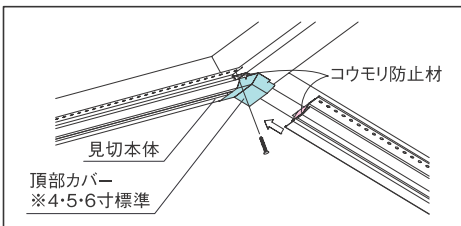

出隅コーナー

入隅コーナー

ジョイント部

タッピンネジ
(ビスセット添付)

【施工要領】

見切本体は野縁にタッピンネジで取り付けます。
見切本体取付後、軒天井板を取り付けます。
軒天井板は見切本体に差し込み、野縁に取り付けてください。

切妻頂部

母屋下がり部

見切端部

- ※1 エンドカバーは左勝手、右勝手があります。本図はエンドカバー左を示します。
- ※2 エンドカバーが躯体に取り合う場合は、雨仕舞を考慮し、外壁の内側にエンドカバーが入らないよう手前で納めて下さい。

●その他の役物

勾配出隅カバー
※ ( ) 内はBM2用の寸法

勾配入隅カバー

頂部カバー

角部カバー

※その他の役物については別途お問い合わせください。

防火通気見切り縁ABM2

種類	サイズ(mm)	カラー	商品コード	梱包(1ケース)	製品開口面積(cm²/本)	重量(kg/ケース)
本体(準耐火用)	23.3×84.5×1820	ホワイト(WH)	DA9A01	10本	100	13.5
本体(一般用)		ダークブラウン(DB)	DA9D01			
出隅カバー	70.3×180.9×180.9	ホワイト(WH)	DA9A03	10個	-	0.9
入隅カバー		ダークブラウン(DB)	DA9D03			
エンドカバー(右用)	20×70.3	ホワイト(WH)	DA9AR0	10個	-	0.2
エンドカバー(左用)		ダークブラウン(DB)	DA9DR0			
ジョイント	20×68.9	ホワイト(WH)	DA9A05	10個	-	0.1
		ダークブラウン(DB)	DA9D05			

防火通気見切り縁BM2

種類	サイズ(mm)	カラー	商品コード	梱包(1ケース)	製品開口面積(cm²/本)	重量(kg/ケース)
本体(準耐火用)	23.3×84.5×1820	ホワイト(WH)	DA8A01	10本	100	13.5
本体(一般用)		ダークブラウン(DB)	DA8D01			
出隅カバー	69.4×180×180	ホワイト(WH)	DA8A03	10個	-	0.9
入隅カバー		ダークブラウン(DB)	DA8D03			
エンドカバー(右用)	20×69.4	ホワイト(WH)	DA8AR0	10個	-	0.2
エンドカバー(左用)		ダークブラウン(DB)	DA8DR0			
ジョイント	20×68	ホワイト(WH)	DA8A05	10個	-	0.1
		ダークブラウン(DB)	DA8D05			

共用

種類	サイズ(mm)	カラー	商品コード	梱包(1ケース)	重量(kg/袋)
タッピンネジ	3.8×28.5	-	DA8ABS	50本/袋	0.1/袋

材質	塗装溶融55%アルミニウム-亜鉛合金めっき鋼板 板厚0.4mm