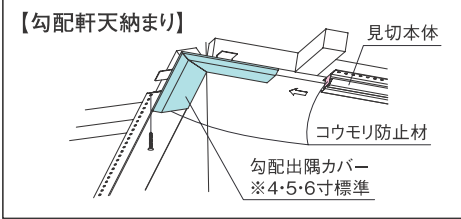

出隅コーナー

入隅コーナー

ジョイント部

タッピンネジ
(ビスセット添付)

【施工要領】

見切本体は野縁にタッピンネジで取り付けます。
見切本体取付後、軒天井板を取り付けます。
軒天井板は見切本体に差し込み、野縁に取り付けてください。

切妻頂部

母屋下がり部

見切端部

- ※1 エンドカバーは左勝手、右勝手があります。本図はエンドカバー左を示します。
- ※2 エンドカバーが躯体に取り合う場合は、雨仕舞を考慮し、外壁の内側にエンドカバーが入らないよう手前で納めて下さい。

●その他の役物

勾配出隅カバー
※ ( ) 内はBM2用の寸法

勾配入隅カバー

頂部カバー

角部カバー

※その他の役物については別途お問い合わせください。

防火通気見切り縁ABM2

種類	サイズ(mm)	カラー	商品コード	梱包(1ケース)	製品開口面積(cm²/本)	重量(kg/ケース)
本体(準耐火用)	23.3×84.5×1820	ホワイト(WH)	DA9A01	10本	100	13.5
本体(一般用)		ダークブラウン(DB)	DA9D01			
出隅カバー	70.3×180.9×180.9	ホワイト(WH)	DA9A03	10個	-	0.9
入隅カバー		ダークブラウン(DB)	DA9D03			
エンドカバー(右用)	20×70.3	ホワイト(WH)	DA9AR0	10個	-	0.2
エンドカバー(左用)		ダークブラウン(DB)	DA9DR0			
ジョイント	20×68.9	ホワイト(WH)	DA9A05	10個	-	0.1
		ダークブラウン(DB)	DA9D05			

防火通気見切り縁BM2

種類	サイズ(mm)	カラー	商品コード	梱包(1ケース)	製品開口面積(cm²/本)	重量(kg/ケース)
本体(準耐火用)	23.3×84.5×1820	ホワイト(WH)	DA8A01	10本	100	13.5
本体(一般用)		ダークブラウン(DB)	DA8D01			
出隅カバー	69.4×180×180	ホワイト(WH)	DA8A03	10個	-	0.9
入隅カバー		ダークブラウン(DB)	DA8D03			
エンドカバー(右用)	20×69.4	ホワイト(WH)	DA8AR0	10個	-	0.2
エンドカバー(左用)		ダークブラウン(DB)	DA8DR0			
ジョイント	20×68	ホワイト(WH)	DA8A05	10個	-	0.1
		ダークブラウン(DB)	DA8D05			

共用

種類	サイズ(mm)	カラー	商品コード	梱包(1ケース)	重量(kg/袋)
タッピンネジ	3.8×28.5	-	DA8ABS	50本/袋	0.1/袋

材質	塗装溶融55%アルミニウム-亜鉛合金めっき鋼板 板厚0.4mm