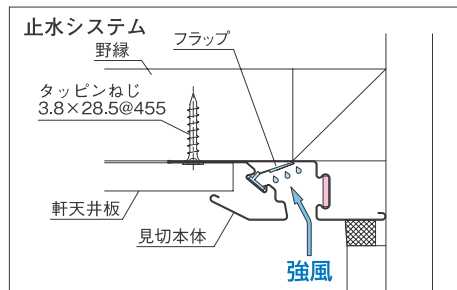

## ■寸法図

※ ( ) 内はBM2用の寸法

## 用途・特長

- ①ABM2は軒天材14mm対応、BM2は軒天材12mm対応商品になります。
- ②防火通気見切り縁は、従来の部分的換気方式と異なり建物全周で理想的な換気ができます。

- ③火災発生時、特殊発泡材により換気通路が遮断され、確実に炎の侵入を防ぎます。(特殊発泡材は約180℃で発泡を開始します)

- ④防水用のフラップをセットしましたので、台風など暴風雨時、雨の侵入を防ぎます。(風速約10m/sでフラップが作動して止水します)