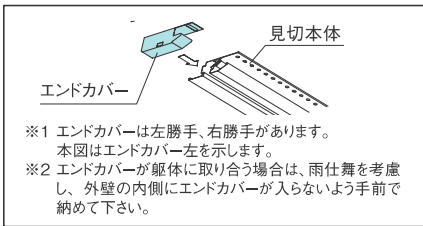

見切端部

- ※1 エンドカバーは左勝手、右勝手があります。本図はエンドカバー左を示します。
- ※2 エンドカバーが躯体に取り合う場合は、雨仕舞を考慮し、外壁の内側にエンドカバーが入らないよう手前で納めて下さい。

●その他の役物

勾配出隅カバー
※ ( ) 内はBM2用の寸法

勾配入隅カバー

頂部カバー

角部カバー

※その他の役物については別途お問い合わせください。