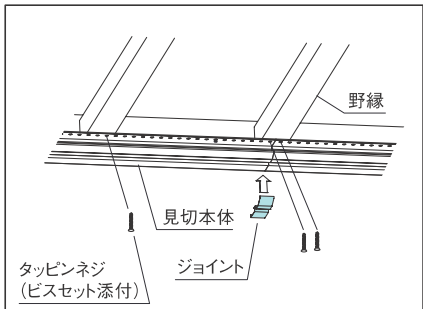

ジョイント部

タッピンネジ
(ビスセット添付)

【施工要領】

見切本体は野縁にタッピンネジで取り付けます。
見切本体取付後、軒天井板を取り付けます。
軒天井板は見切本体に差し込み、野縁に取り付けてください。