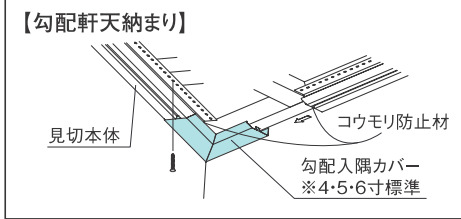

## ■寸法図

※ ( ) 内はBM2用の寸法

- ⑤軒天井下地は通常の野縁組を使用可能。また、水平軒天井、勾配軒天井ともそのまま施工が可能で、仕上がりがきれいです。

※見切本体の施工は、指定のタッピンネジを使用し、455mm以内のピッチで取り付けてください。

### 出隅コーナー

### 入隅コーナー