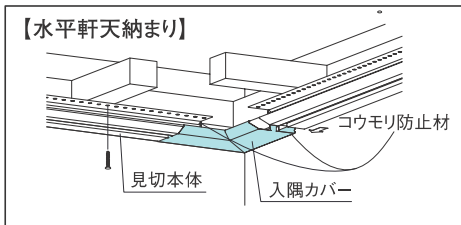

出隅コーナー

入隅コーナー

ジョイント部

タッピンネジ
(ビスセット添付)

【施工要領】

見切本体は野縁にタッピンネジで取り付けます。
見切本体取付後、軒天井板を取り付けます。
軒天井板は見切本体に差し込み、野縁に取り付けてください。

切妻頂部

母屋下がり部

見切端部

- ※1 エンドカバーは左勝手、右勝手があります。本図はエンドカバー左を示します。
- ※2 エンドカバーが躯体に取り合う場合は、雨仕舞を考慮し、外壁の内側にエンドカバーが入らないよう手前で納めて下さい。

●その他の役物

勾配出隅カバー
※ ( ) 内はBM2用の寸法

勾配入隅カバー

頂部カバー

角部カバー

※その他の役物については別途お問い合わせください。

防火通気見切り縁ABM2

種類	サイズ(mm)	カラー	商品コード	梱包(1ケース)	製品開口面積(cm²/本)	重量(kg/ケース)
本体(準耐火用)	23.3×84.5×1820	ホワイト(WH)	DA9A01	10本	100	13.5
本体(一般用)		ダークブラウン(DB)	DA9D01			
出隅カバー	70.3×180.9×180.9	ホワイト(WH)	DA9A03	10個	-	0.9
入隅カバー		ダークブラウン(DB)	DA9D03			
エンドカバー(右用)	20×70.3	ホワイト(WH)	DA9AR0	10個	-	0.2
エンドカバー(左用)		ダークブラウン(DB)	DA9DR0			
ジョイント	20×68.9	ホワイト(WH)	DA9A05	10個	-	0.1
		ダークブラウン(DB)	DA9D05			

防火通気見切り縁BM2

種類	サイズ(mm)	カラー	商品コード	梱包(1ケース)	製品開口面積(cm²/本)	重量(kg/ケース)
本体(準耐火用)	23.3×84.5×1820	ホワイト(WH)	DA8A01	10本	100	13.5
本体(一般用)		ダークブラウン(DB)	DA8D01			
出隅カバー	69.4×180×180	ホワイト(WH)	DA8A03	10個	-	0.9
入隅カバー		ダークブラウン(DB)	DA8D03			
エンドカバー(右用)	20×69.4	ホワイト(WH)	DA8AR0	10個	-	0.2
エンドカバー(左用)		ダークブラウン(DB)	DA8DR0			
ジョイント	20×68	ホワイト(WH)	DA8A05	10個	-	0.1
		ダークブラウン(DB)	DA8D05			

共用

種類	サイズ(mm)	カラー	商品コード	梱包(1ケース)	重量(kg/袋)
タッピンネジ	3.8×28.5	-	DA8ABS	50本/袋	0.1/袋

材質	塗装溶融55%アルミニウム-亜鉛合金めっき鋼板 板厚0.4mm