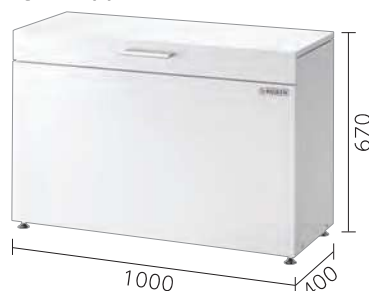

# CKH-1004型

シンプルなデザイン  
奥行 400mm でコンパクト設計

用途 / 家庭ごみの仮保管  
ガーデニング用品・小物入れ 等

めっき鋼板に粉体塗装を施しているため優れた耐食性を実現し、丈夫で長持ち。本体カラーはホワイトとダークグレーの2色をラインナップ。

扉操作の安全性に配慮しガスダンパーを左右に搭載。

2万回の繰り返し開閉試験合格。

※ 約 10 年相当の開閉数になります。

※ 耐久年数を保証するものではありません。

組立式

アンカーボルト  
付属

CKH-1004W型

ホワイト

CKH-1004G型

ダークグレー

¥65,000/台 容量:200ℓ 本体質量:20kg

メンテナンスパーツ ¥10,000(税抜)/1セット(2本)

扉の開閉部に使用しているガスダンパーのメンテナンス用として、交換用ガスダンパー(有償)を設定しております。

※転倒防止のため、所定のアンカー工事等を必ず行ってください。

CKH-1004G

CKH-1004W

有効庫内寸法 (mm)

間口 900 × 奥行 350 × 高さ 570