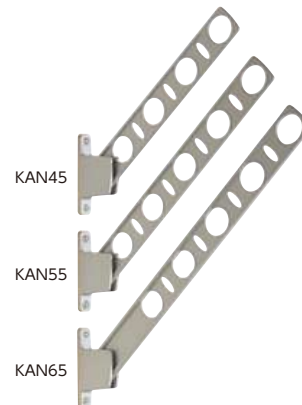

窓壁用物干金物

DRY·WAVE

KAN65,55,45

DRY·WAVE®

ドライ・ウェーブ

「選べる」物干金物シリーズ

窓壁用のスタンダードタイプ

耐荷重
30
kg

※1セットあたり

5色のカラーバリエーションと
豊富なサイズ展開で様々なスタイルを実現。

■ 定番の5色

ベランダの雰囲気、手すりやサッシ等に合わせて選べる、
5色のカラーバリエーション。

■ アーム長さ

アーム長さは、様々なベランダ広さに
対応できるよう3種類をご用意。

■ 3段階のアーム操作

斜上・水平・斜下 + 収納

※物干竿と竿止めは、商品に含まれておりません。

窓壁用物干金物

KAN65,55,45

スリムで洗練された高いデザイン性と
確かな品質で、どのようなシーンにも
対応します。

■ 標準納まり図

KAN65 (KAN55) (KAN45)

■ 取付金具

※工業地域又は、沿岸付近などでご使用される場合は弊社営業窓口までご相談ください。