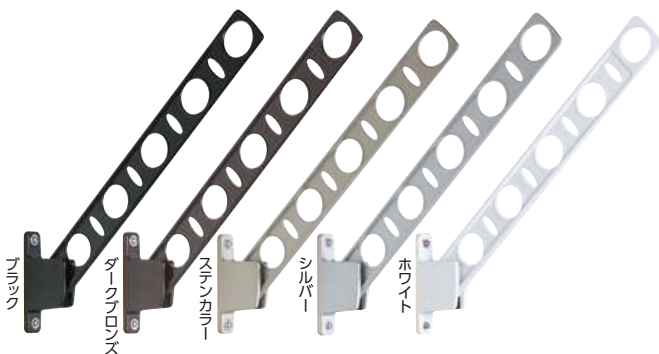

窓壁用物干金物

DRY·WAVE

KAN65,55,45

DRY·WAVE®

ドライ・ウェーブ

「選べる」物干金物シリーズ

窓壁用のスタンダードタイプ

耐荷重
30
kg

※1セットあたり

5色のカラーバリエーションと
豊富なサイズ展開で様々なスタイルを実現。

■ 定番の5色

ベランダの雰囲気、手すりやサッシ等に合わせて選べる、
5色のカラーバリエーション。

■ アーム長さ

アーム長さは、様々なベランダ広さに
対応できるよう3種類をご用意。

■ 3段階のアーム操作

斜上・水平・斜下 + 収納

※物干竿と竿止めは、商品に含まれておりません。

窓壁用物干金物

KAN65,55,45

スリムで洗練された高いデザイン性と
確かな品質で、どのようなシーンにも
対応します。

■ 標準納まり図

KAN65 (KAN55) (KAN45)

■ 取付金具

※工業地域又は、沿岸付近などでご使用される場合は弊社営業窓口までご相談ください。