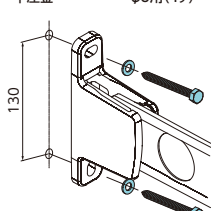

支柱用 貫通ボルト□50(□70)セット

品番/DRY-06-06(07)

- ・六角ボルト …… M8×80(100)(4本)
- ・平座金 …… M8用(8ヶ)
- ・六角ナット …… M8用(4ヶ)
- ・パネ座金 …… M8用(4ヶ)

※DRY-06-06は50□まで
DRY-06-07は70□まで対応

支柱用 インプルナットセット

品番/DRY-06-17

- ・インプルナット …… PL8(4本)
- ・平座金 …… M8用(4ヶ)
- ・六角ボルト …… M8×30(4本)

防水シーラーセット

品番/DRY-06-26

- ・防水シーラー …… 8×20×2t(4枚)

■ 竿止め

品番:PS2232

- 竿の直径φ22~32mmまで取付け可能です。
- 竿止め本体はアルミダイカスト製(粉体塗装)です。
- 竿や物干金物にキズを付けない樹脂カバー付きです。
- 手で締めつけるだけで簡単、工具いらず!
- 竿の片側だけの取付でしっかり固定できます。

取付け
取扱方法

お求めは