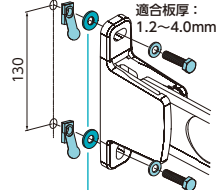

支柱用 貫通ボルト□50(□70)セット

品番/DRY-06-06(07)

- ・六角ボルト …… M8×80(100)(4本)
- ・平座金 …… M8用(8ヶ)
- ・六角ナット …… M8用(4ヶ)
- ・パネ座金 …… M8用(4ヶ)

※DRY-06-06は50□まで
DRY-06-07は70□まで対応

支柱用 インプルナットセット

品番/DRY-06-17

- ・インプルナット …… PL8(4本)
- ・平座金 …… M8用(4ヶ)
- ・六角ボルト …… M8×30(4本)

防水シーラーセット

品番/DRY-06-26

- ・防水シーラー …… 8×20×2t(4枚)

■ 竿止め

品番:PS2232

- 竿の直径φ22~32mmまで取付け可能です。
- 竿止め本体はアルミダイカスト製(粉体塗装)です。
- 竿や物干金物にキズを付けない樹脂カバー付きです。
- 手で締めつけるだけで簡単、工具いらず!
- 竿の片側だけの取付でしっかり固定できます。

取付け
取扱方法

お求めは