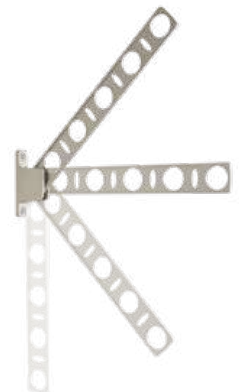

窓壁用物干金物

DRY·WAVE

KAN65,55,45

DRY·WAVE®

ドライ・ウェーブ

「選べる」物干金物シリーズ

窓壁用のスタンダードタイプ

耐荷重
30
kg

※1セットあたり

5色のカラーバリエーションと
豊富なサイズ展開で様々なスタイルを実現。

■ 定番の5色

ベランダの雰囲気、手すりやサッシ等に合わせて選べる、
5色のカラーバリエーション。

■ アーム長さ

アーム長さは、様々なベランダ広さに
対応できるよう3種類をご用意。

■ 3段階のアーム操作

斜上・水平・斜下 + 収納

※物干竿と竿止めは、商品に含まれておりません。

窓壁用物干金物

KAN65,55,45

スリムで洗練された高いデザイン性と
確かな品質で、どのようなシーンにも
対応します。

■ 標準納まり図

KAN65 (KAN55) (KAN45)

■ 取付金具

※工業地域又は、沿岸付近などでご使用される場合は弊社営業窓口までご相談ください。