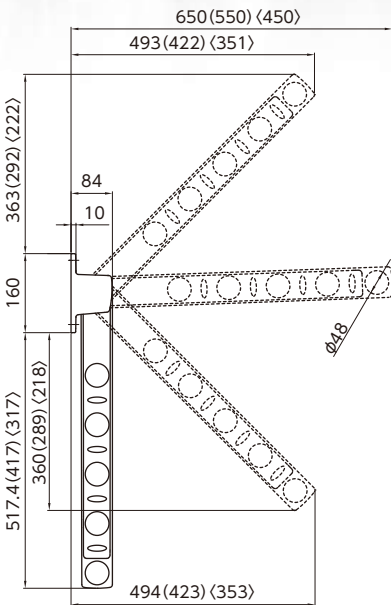

※物干竿と竿止めは、商品に含まれておりません。

窓壁用物干金物

KAN65,55,45

スリムで洗練された高いデザイン性と
確かな品質で、どのようなシーンにも
対応します。

■ 標準納まり図

KAN65 (KAN55) (KAN45)

■ 取付金具

※工業地域又は、沿岸付近などでご使用される場合は弊社営業窓口までご相談ください。