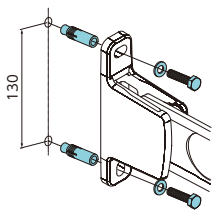

■ 取付ファスナー (オプション品)

コンクリート用

品番/DRY-06-05

- ・カットアンカー …… M8用(4ヶ)
- ・平座金 …… M8用(4ヶ)
- ・六角ボルト …… M8×25(4本)

木下地用

品番/DRY-06-02

- ・コーチスクリュー …… φ6×75(4本)
- ・平座金 …… φ6用(4ヶ)