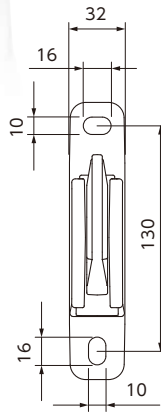

※物干竿と竿止めは、商品に含まれておりません。

窓壁用物干金物

KAN65,55,45

スリムで洗練された高いデザイン性と
確かな品質で、どのようなシーンにも
対応します。

■ 標準納まり図

KAN65 (KAN55) (KAN45)

■ 取付金具

※工業地域又は、沿岸付近などでご使用される場合は弊社営業窓口までご相談ください。