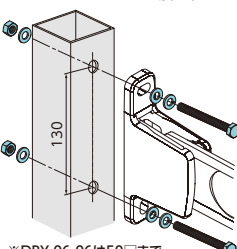

支柱用 貫通ボルト□50(□70)セット

品番/DRY-06-06(07)

- ・六角ボルト …… M8×80(100)(4本)
- ・平座金 …… M8用(8ヶ)
- ・六角ナット …… M8用(4ヶ)
- ・パネ座金 …… M8用(4ヶ)

※DRY-06-06は50□まで
DRY-06-07は70□まで対応

支柱用 インプルナットセット

品番/DRY-06-17

- ・インプルナット …… PL8(4本)
- ・平座金 …… M8用(4ヶ)
- ・六角ボルト …… M8×30(4本)

防水シーラーセット

品番/DRY-06-26

- ・防水シーラー …… 8×20×2t(4枚)

■ 竿止め

品番:PS2232

- 竿の直径φ22~32mmまで取付け可能です。
- 竿止め本体はアルミダイカスト製(粉体塗装)です。
- 竿や物干金物にキズを付けない樹脂カバー付きです。
- 手で締めつけるだけで簡単、工具いらず!
- 竿の片側だけの取付でしっかり固定できます。

取付け
取扱方法

お求めは