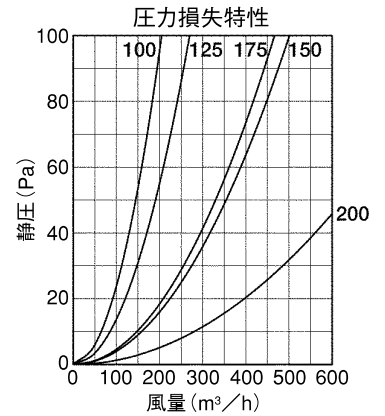

SFX

〈同芯ガラリ型〉

- 材質 アルミニウム
- 仕上 アルマイト処理 Anodized

金網付型式

- SFX-N 10M
- SFX-N 5M
- SFX-N 3M

Dimensions

*指定色は日塗工の番号でご指定下さい。

Model	A	B	C	D	E	F	標準価格	金網加算	指定色加算
SFX 40	36	121	96	68	40	14	¥ 2,800	¥ 400	¥ 1,000
SFX 50	48	121	96	68	40	14	¥ 2,800	¥ 400	¥ 1,000
SFX 65	62	121	96	68	40	14	¥ 2,800	¥ 400	¥ 1,000
SFX 75	72	121	96	68	40	14	¥ 2,800	¥ 400	¥ 1,000
SFX100	97	155	130	90	40	19	¥ 3,400	¥ 500	¥ 1,300
SFX125	120	175	150	100	50	19	¥ 4,200	¥ 600	¥ 1,500
SFX150	145	205	180	115	65	19	¥ 5,000	¥ 700	¥ 1,800
SFX175	170	240	210	130	65	19	¥ 7,000	¥ 800	¥ 2,000
SFX200	195	270	240	145	75	19	¥ 8,400	¥ 900	¥ 2,300

2管路製品

SFXK125-VP	122	175	150	100	50	19	¥ 4,800	¥ 600	¥ 1,500
SFXK125-VM	128	175	150	100	50	19	¥ 4,800	¥ 600	¥ 1,500

SFX 大口徑

〈同芯ガラリ型〉

大口徑

- 材質 アルミニウム
- 仕上 アルマイト処理 Anodized

金網付型式

- SFX-N 10M
- SFX-N 5M
- SFX-N 3M

Dimensions

*指定色は日塗工の番号でご指定下さい。

Model	A	B	C	D	E	F	標準価格	金網加算	指定色加算
SFX225	220	298	268	160	71	19	¥ 15,000	¥ 1,600	¥ 3,700
SFX250	245	330	300	175	85	19	¥ 16,000	¥ 2,000	¥ 4,000
SFX300	295	360	330	190	70	19	¥ 24,200	¥ 2,500	¥ 5,300