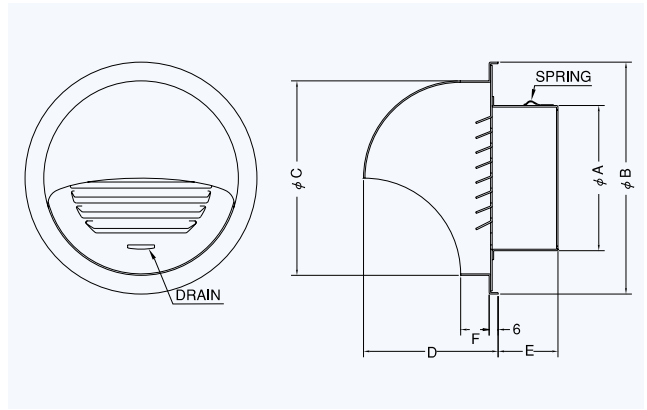

SFX

〈同芯ガラリ型〉

- 材質 アルミニウム
- 仕上 アルマイト処理 Anodized

金網付型式

- SFX-N 10M
- SFX-N 5M
- SFX-N 3M

Dimensions

*指定色は日塗工の番号でご指定下さい。

Model	A	B	C	D	E	F	標準価格	金網加算	指定色加算
SFX 40	36	121	96	68	40	14	¥ 2,800	¥ 400	¥ 1,000
SFX 50	48	121	96	68	40	14	¥ 2,800	¥ 400	¥ 1,000
SFX 65	62	121	96	68	40	14	¥ 2,800	¥ 400	¥ 1,000
SFX 75	72	121	96	68	40	14	¥ 2,800	¥ 400	¥ 1,000
SFX100	97	155	130	90	40	19	¥ 3,400	¥ 500	¥ 1,300
SFX125	120	175	150	100	50	19	¥ 4,200	¥ 600	¥ 1,500
SFX150	145	205	180	115	65	19	¥ 5,000	¥ 700	¥ 1,800
SFX175	170	240	210	130	65	19	¥ 7,000	¥ 800	¥ 2,000
SFX200	195	270	240	145	75	19	¥ 8,400	¥ 900	¥ 2,300

2管路製品

SFXK125-VP	122	175	150	100	50	19	¥ 4,800	¥ 600	¥ 1,500
SFXK125-VM	128	175	150	100	50	19	¥ 4,800	¥ 600	¥ 1,500

SFX 大口徑

〈同芯ガラリ型〉

大口徑

- 材質 アルミニウム
- 仕上 アルマイト処理 Anodized

金網付型式

- SFX-N 10M
- SFX-N 5M
- SFX-N 3M