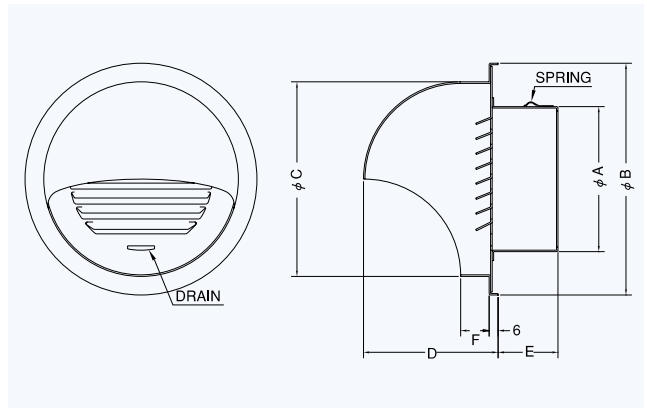

2管路製品

SFXK125-VP	122	175	150	100	50	19	¥ 4,800	¥ 600	¥ 1,500
SFXK125-VM	128	175	150	100	50	19	¥ 4,800	¥ 600	¥ 1,500

SFX 大口徑

〈同芯ガラリ型〉

大口徑

- 材質 アルミニウム
- 仕上 アルマイト処理 Anodized

金網付型式

- SFX-N 10M
- SFX-N 5M
- SFX-N 3M

Dimensions

*指定色は日塗工の番号でご指定下さい。

Model	A	B	C	D	E	F	標準価格	金網加算	指定色加算
SFX225	220	298	268	160	71	19	¥ 15,000	¥ 1,600	¥ 3,700
SFX250	245	330	300	175	85	19	¥ 16,000	¥ 2,000	¥ 4,000
SFX300	295	360	330	190	70	19	¥ 24,200	¥ 2,500	¥ 5,300