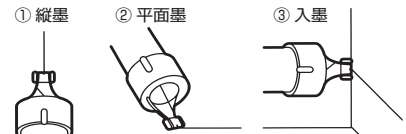

使用方法

糸かけ部に糸を巻き付けて使用します。

鶴くび

品番	価格	内容	製品重量	包装形式	包装寸法(mm) タテ×ヨコ×アツサ	梱包単位	JANコード
PS-TK	440円 +消費税	1個	10g	吊り下げ式 ビニール袋	170×105×44	60個 (6個入×10)	4 975364 031532