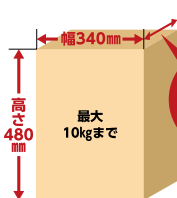

ブラック

ブラウン

戸建住宅ではデザインに合わせたコーディネートが可能

■ サイズは奥行の違う2タイプ

ポストに入らない通販封筒から大型の荷物まで収容可能です。

奥行
170mm

D = 225 タイプ

受け取り可能サイズ
幅 34 × 高さ 48 cm
奥行 17 cm

奥行
245mm

D = 300 タイプ

受け取り可能サイズ
幅 34 × 高さ 48 cm
奥行 24.5cm

奥行
2Type

GET-225TG / GET-300TG

戸建住宅用

TG錠タイプ

■ カラーバリエーションは4色 住宅環境のデザインに合わせたコーディネートが可能です。