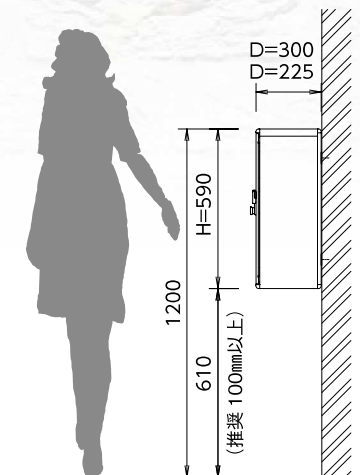

戸建住宅設置

電気工事不要で
後付設置も可能

床面から 100mm 以上（推奨）の
高さで設置してください。