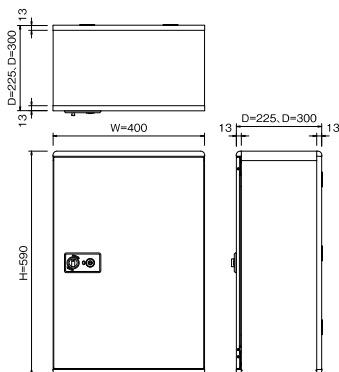

ブラック

ブラウン

戸建住宅ではデザインに合わせたコーディネートが可能

■ サイズは奥行の違う2タイプ

ポストに入らない通販封筒から大型の荷物まで収容可能です。

奥行
170mm

D = 225 タイプ

受け取り可能サイズ
幅 34 × 高さ 48 cm
奥行 17 cm

奥行
245mm

D = 300 タイプ

受け取り可能サイズ
幅 34 × 高さ 48 cm
奥行 24.5cm

奥行
2Type

GET-225TG / GET-300TG

戸建住宅用

TG錠タイプ

■ カラーバリエーションは4色 住宅環境のデザインに合わせたコーディネートが可能です。

■ 製品仕様

本体価格	GET-225TG : ¥79,000(税別) GET-300TG : ¥81,000(税別)
商品名	宅配ボックス GET
型式	前入前出 (防滴タイプ)
設置方法	壁付・壁埋込み設置
ドア開閉	横開き式
寸法	GET-225TG : W400×H590×D225mm GET-300TG : W400×H590×D300mm
重量	GET-225TG : 10.4kg GET-300TG : 13.0kg
収納口開口寸法	W344×H480mm
錠	TG錠(オートロック錠)