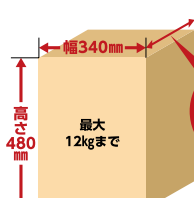

ブラック

ブラウン

戸建住宅ではデザインに合わせたコーディネートが可能

■ サイズは奥行の違う2タイプ

ポストに入らない通販封筒から大型の荷物まで収容可能です。

奥行
170mm

D = 225 タイプ

受け取り可能サイズ
幅 34 × 高さ 48 cm
奥行 17 cm

奥行
245mm

D = 300 タイプ

受け取り可能サイズ
幅 34 × 高さ 48 cm
奥行 24.5cm

奥行
2Type

GET-225TG / GET-300TG

戸建住宅用

TG錠タイプ

■ カラーバリエーションは4色 住宅環境のデザインに合わせたコーディネートが可能です。