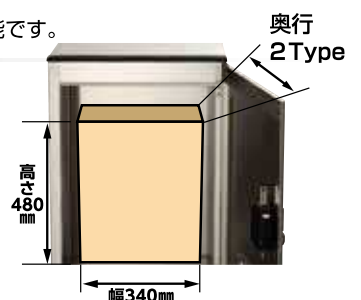

ブラック

ブラウン

戸建住宅ではデザインに合わせたコーディネートが可能

■ サイズは奥行の違う2タイプ

ポストに入らない通販封筒から大型の荷物まで収容可能です。

奥行
170mm

D = 225 タイプ

受け取り可能サイズ
幅 34 × 高さ 48 cm
奥行 17 cm

奥行
245mm

D = 300 タイプ

受け取り可能サイズ
幅 34 × 高さ 48 cm
奥行 24.5cm

奥行
2Type

GET-225TG / GET-300TG

戸建住宅用

TG錠タイプ

■ カラーバリエーションは4色 住宅環境のデザインに合わせたコーディネートが可能です。