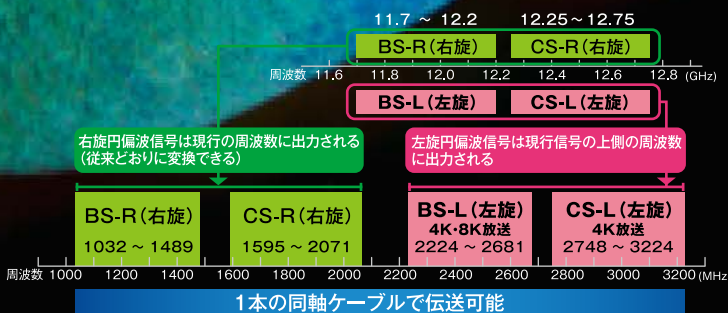

4K8K

4K・8K衛星放送*に対応しています。

超 高 精 細

進化を続けるマスプロアンテナ
4K・8Kを鮮明に受信

右左旋円偏波信号を同時に受信

従来のBS衛星と110°CS衛星から送られてくる右旋円偏波信号に加え、将来放送される予定の左旋円偏波の信号も同時に受信して、出力周波数1032~3224MHzに変換することにより、1本の同軸ケーブルで複数の部屋に配信できます。

従来の衛星 (BSデジタル・110°CSデジタル) 放送にも対応!

BC papabo

BS・110°CSアンテナ (右左旋円偏波対応)

BC45RL (45cm) 希望小売価格 (税別) : オープン価格

T4978877205179

外観寸法: 565(H) × 460(W) × 483(D) mm (仰角40° マスト径48.6mmのとき)

「従来放送」

*スカパー!プレミアムサービスは受信できません。