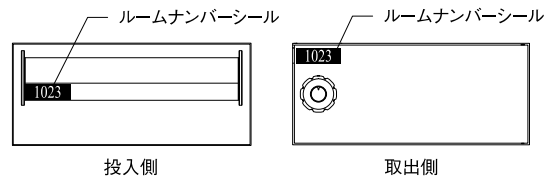

Room Number Seal

ルームナンバーシール

ポステのデザインにあわせた、ルームナンバーシールを揃えております。

ネット
通販可

インターネットで販売している商品です。
<http://rintatsu.shop-pro.jp>

●NNS取付け例 D-307JL

●NNSの特長

ミシン目入りで1枚ずつに切り離せます。
ウラスリット入りで施工時にシールの位置が合わせやすい仕様です。

■ルームナンバーシール推奨貼付位置図

シールの種類 (NNS-1A・1B～NNS-15A・15B、NNS-30)

▼NNS-1A

101	106
102	107
103	108
104	109
105	110

▼NNS-10A

1001	1006
1002	1007
1003	1008
1004	1009
1005	1010

▼NNS-15A

1501	1506
1502	1507
1503	1508
1504	1509
1505	1510

■仕様

(D-308シリーズ・C-308シリーズ
D-808シリーズ・C-808シリーズ
D-307シリーズ
A-701N・C-701・B-2RD専用)

●シールサイズ W53mm×H18mm

●価格

各1セット (10シール入) ¥500 (税別)

※NNS-30は1セット (5シール入)

※取付費別