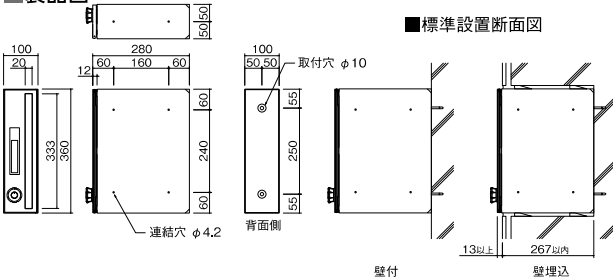

オプション

カード式を採用。
デザイン性も高く、取付も簡単です。

1セット(10枚入) ¥250(税別)
※セット例: 601~610の計10枚入
※特注番号についても、注文対応致します。
当社スタッフにお問い合わせください。

▶ P36

薄型省スペースタイプ

薄型設計により設置スペースの限られたエントランスでも、無理なくスマートに設置することができます。
ワンルームマンションなどに適しています。

C-205T 製品仕様 屋内設置型	
本体	ステンレスSUS304 (18-8) t=0.7
ドア	ステンレスSUS304 (18-8) t=1.0 ヘアライン仕上 PC樹脂
錠	ラージダイヤル錠
投入口	ステンレスSUS304 (18-8) t=1.0 ヘアライン仕上
アクリルプレート	MMA樹脂
投入口寸法	20mm×333mm
製品寸法	W100mm×H360mm×D280mm
単体重量	約2.3kg

製品図

C-205Y 製品仕様 屋内設置型	
本体	ステンレスSUS304 (18-8) t=0.7
ドア	ステンレスSUS304 (18-8) t=1.0 ヘアライン仕上 PC樹脂
錠	ラージダイヤル錠
投入口	ステンレスSUS304 (18-8) t=1.0 ヘアライン仕上
アクリルプレート	MMA樹脂
投入口寸法	333mm×20mm
製品寸法	W360mm×H100mm×D280mm
単体重量	約2.3kg