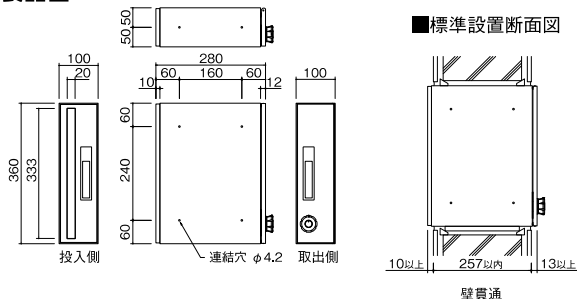

D-205T / D-205Y

壁貫通型
タイプ

ワンルーム
タイプ

本体価格 **¥12,300**
(税別)

セキュリティプレート

投入口にプレートをつけて郵便物を抜き取られにくいように配慮。
※盗難を完全に防止できません。盗難事故などの損害補償は致しかねますのでご了承ください。

薄型省スペースタイプ

薄型設計により設置スペースの限られたエントランスでも、無理なくスマートに設置することができます。
ワンルームマンションなどに適しています。

ルームナンバーカード

オプション

カード式を採用。
デザイン性も高く、取付も簡単です。

1セット (10枚入) **¥250** (税別)
※セット例: 601~610の計10枚入
※特注番号についても、注文対応致します。
当社スタッフにお問い合わせください。

D-205T 製品仕様 屋内設置型	
本体	ステンレスSUS304 (18-8) t=0.7
ドア	ステンレスSUS304 (18-8) t=1.0 ヘアライン仕上 PC樹脂
錠	ラージダイヤル錠
投入口	ステンレスSUS304 (18-8) t=1.0 ヘアライン仕上
アクリルプレート	MMA樹脂
投入口寸法	20mm×333mm
製品寸法	W100mm×H360mm×D280mm
単体重量	約2.5kg

D-205Y 製品仕様 屋内設置型	
本体	ステンレスSUS304 (18-8) t=0.7
ドア	ステンレスSUS304 (18-8) t=1.0 ヘアライン仕上 PC樹脂
錠	ラージダイヤル錠
投入口	ステンレスSUS304 (18-8) t=1.0 ヘアライン仕上
アクリルプレート	MMA樹脂
投入口寸法	333mm×20mm
製品寸法	W360mm×H100mm×D280mm
単体重量	約2.5kg

製品図

製品図