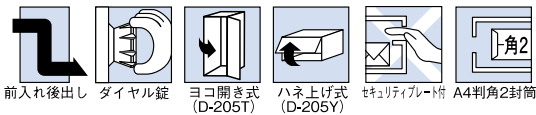

D-205T / D-205Y

壁貫通型
タイプ

ワンルーム
タイプ

本体価格 **¥12,300**
(税別)

セキュリティプレート

投入口にプレートをつけて郵便物を抜き取られにくいように配慮。
※盗難を完全に防止できません。盗難事故などの損害補償は致しかねますのでご了承ください。

薄型省スペースタイプ

薄型設計により設置スペースの限られたエントランスでも、無理なくスマートに設置することができます。
ワンルームマンションなどに適しています。

ルームナンバーカード

オプション

カード式を採用。
デザイン性も高く、取付も簡単です。

1セット (10枚入) **¥250** (税別)
※セット例: 601~610の計10枚入
※特注番号についても、注文対応致します。
当社スタッフにお問い合わせください。

D-205T 製品仕様 屋内設置型	
本体	ステンレスSUS304 (18-8) t=0.7
ドア	ステンレスSUS304 (18-8) t=1.0 ヘアライン仕上 PC樹脂
錠	ラージダイヤル錠
投入口	ステンレスSUS304 (18-8) t=1.0 ヘアライン仕上
アクリルプレート	MMA樹脂
投入口寸法	20mm×333mm
製品寸法	W100mm×H360mm×D280mm
単体重量	約2.5kg

D-205Y 製品仕様 屋内設置型	
本体	ステンレスSUS304 (18-8) t=0.7
ドア	ステンレスSUS304 (18-8) t=1.0 ヘアライン仕上 PC樹脂
錠	ラージダイヤル錠
投入口	ステンレスSUS304 (18-8) t=1.0 ヘアライン仕上
アクリルプレート	MMA樹脂
投入口寸法	333mm×20mm
製品寸法	W360mm×H100mm×D280mm
単体重量	約2.5kg