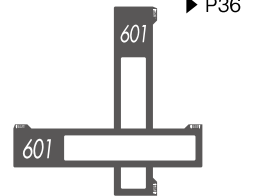

D-205T / D-205Y

壁貫通型
タイプ

ワンルーム
タイプ

本体価格 **¥12,300**
(税別)

セキュリティプレート

投入口にプレートをつけて郵便物を抜き取られにくいように配慮。
※盗難を完全に防止できません。盗難事故などの損害補償は致しかねますのでご了承ください。

薄型省スペースタイプ

薄型設計により設置スペースの限られたエントランスでも、無理なくスマートに設置することができます。
ワンルームマンションなどに適しています。

ルームナンバーカード

オプション

カード式を採用。
デザイン性も高く、取付も簡単です。

1セット (10枚入) **¥250** (税別)
※セット例: 601~610の計10枚入
※特注番号についても、注文対応致します。
当社スタッフにお問い合わせください。

D-205T 製品仕様 屋内設置型	
本体	ステンレスSUS304 (18-8) t=0.7
ドア	ステンレスSUS304 (18-8) t=1.0 ヘアライン仕上 PC樹脂
錠	ラージダイヤル錠
投入口	ステンレスSUS304 (18-8) t=1.0 ヘアライン仕上
アクリルプレート	MMA樹脂
投入口寸法	20mm×333mm
製品寸法	W100mm×H360mm×D280mm
単体重量	約2.5kg

D-205Y 製品仕様 屋内設置型	
本体	ステンレスSUS304 (18-8) t=0.7
ドア	ステンレスSUS304 (18-8) t=1.0 ヘアライン仕上 PC樹脂
錠	ラージダイヤル錠
投入口	ステンレスSUS304 (18-8) t=1.0 ヘアライン仕上
アクリルプレート	MMA樹脂
投入口寸法	333mm×20mm
製品寸法	W360mm×H100mm×D280mm
単体重量	約2.5kg