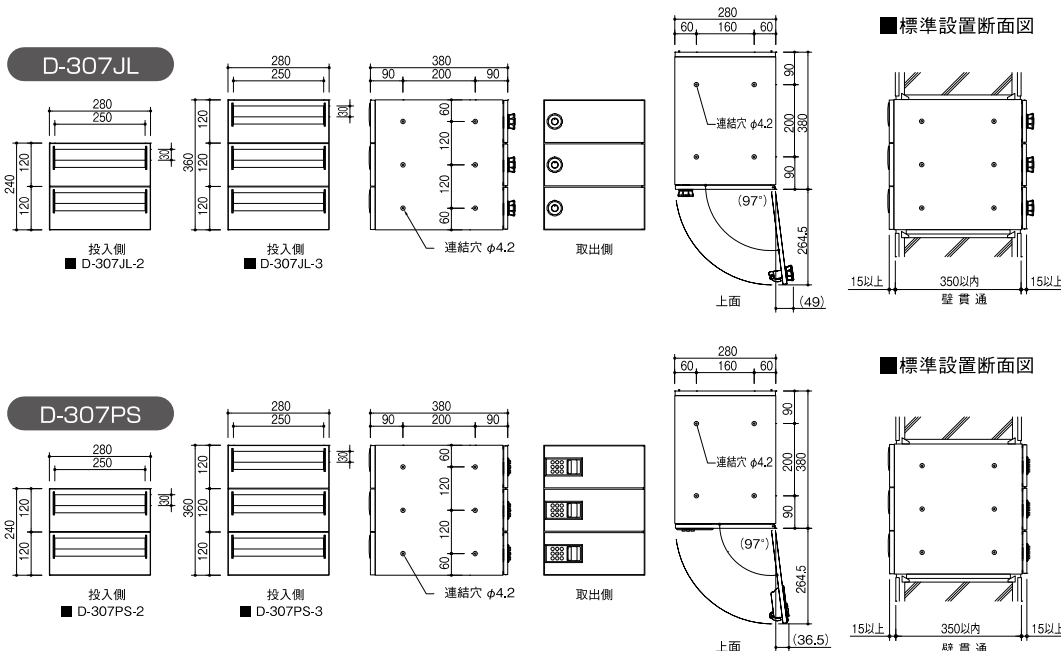

D-307PS

レターパック
ライト
対応タイプ

壁貫通型
タイプ

ファミリー
タイプ

D-307PS-2

本体価格 **¥21,000** (税別)
1マスあたり **¥10,500** (税別)

D-307PS-3

本体価格 **¥31,500** (税別)
1マスあたり **¥10,500** (税別)

製品仕様 屋内設置型

	D-307PS-2	D-307PS-3
本体	ステンレス SUS304 (18-8) t=0.6	
ドア	ステンレス SUS304 (18-8) t=0.8 ヘアライン仕上	
錠	静音タイプ・プッシュ錠	
投入口	ステンレス SUS304 (18-8) t=0.8 ヘアライン仕上 PC 樹脂 (サイド部)	
投入口寸法	W250mm×H30mm	
製品寸法	W280mm×H240mm×D380mm	W280mm×H360mm×D380mm
重量	約 4.0kg	約 6.0kg

※ 340mm×248mm×30mm

D307 シリーズ 製品図

ルームナンバーシール 推奨貼付位置図