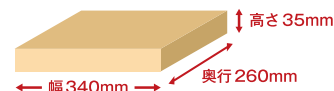

NEW

受注生産

C-808MJ カラーフェイス

大型郵便
対応タイプ

壁付・
壁埋込型
タイプ

ファミリー
タイプ

C-808MJB

本体価格 ¥13,000 (税別)

C-808MJW

本体価格 ¥13,000 (税別)

前入れ前出しダイヤル錠 スムーズ取出し ハネ上げ式 セキュリティプレート付 防滴タイプ 大型郵便対応

製品仕様 半屋外設置型

C-808MJB / C-808MJW	
本体	ステンレス SUS304 (18-8) t=0.6
ドア	ステンレス SUS304 (18-8) t=0.8 塗装仕上 (B:ブラック,W:ホワイト)、ASA樹脂
錠	クロックダイヤル錠
投入口	ステンレス SUS304 (18-8) t=0.8 塗装仕上 (B:ブラック,W:ホワイト)、ASA樹脂
投入口寸法	W341mm×H36
製品寸法	W360mm×H120mm×D316.5mm
重量	約 2.9kg

大型郵便対応タイプ

NEW

C-808R

大型郵便
対応タイプ

壁付・
壁埋込型
タイプ

ファミリー
タイプ

前入れ前出し ラッチロック スムーズ取出し ハネ上げ式 セキュリティプレート付 防滴タイプ 大型郵便対応

南京錠仕様

詳しくはP37参照

製品仕様 半屋外設置型

C-808R	
本体	ステンレス SUS304 (18-8) t=0.6
ドア	ステンレス SUS304 (18-8) t=0.8 ヘアライン仕上、ASA樹脂
錠	ラッチロック
投入口	ステンレス SUS304 (18-8) t=0.8 ヘアライン仕上、ASA樹脂
投入口寸法	W341mm×H36
製品寸法	W360mm×H120mm×D316.5mm
重量	約 2.9kg

C-808R

本体価格 ¥11,500 (税別)