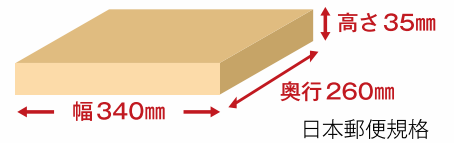

大型郵便対応

日本郵便株式会社が定める大型郵便対応仕様の規格に適合した製品です。340mm×260mm×35mmの大型郵便を受け取ることができます。対象製品には、下記のマークが投入口ふたに表示されています。

✉ LARGE SIZE