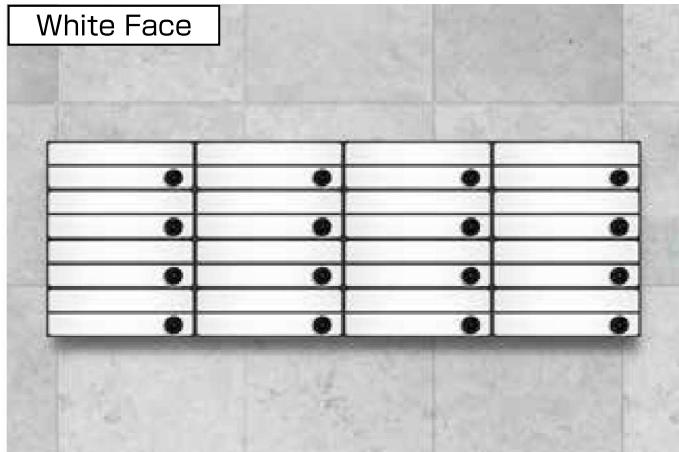

White Face

C-808MJB

本体価格 ¥13,000 (税別)

C-808MJW

本体価格 ¥13,000 (税別)