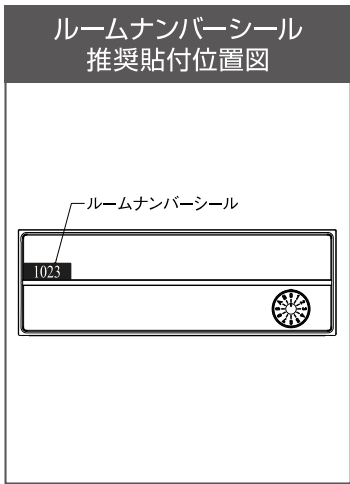

製品仕様 半屋外設置型

C-808MJ	
本体	ステンレス SUS304 (18-8) t=0.6
ドア	ステンレス SUS304 (18-8) t=0.8 ヘアライン仕上, ASA 樹脂
錠	クロックダイヤル錠
投入口	ステンレス SUS304 (18-8) t=0.8 ヘアライン仕上, ASA 樹脂
投入口寸法	W341mm× H36mm
製品寸法	W360mm× H120mm× D316.5mm
重量	約 2.9kg

製品図

C-808MJ

標準設置断面図

D-308・D-808・C-308・C-808 シリーズ』

大型郵便対応

日本郵便株式会社が定める大型郵便対応仕様の規格に適合した製品です。340mm×260mm×35mmの大型郵便を受け取ることができます。対象製品には、下記のマークが投入口ふたに表示されています。

✉ LARGE SIZE

防滴仕様