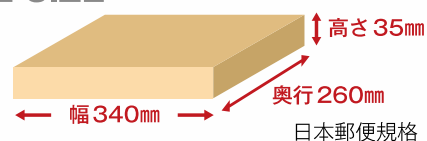

製品仕様 半屋外設置型

C-808MJ	
本体	ステンレス SUS304 (18-8) t=0.6
ドア	ステンレス SUS304 (18-8) t=0.8 ヘアライン仕上, ASA 樹脂
錠	クロックダイヤル錠
投入口	ステンレス SUS304 (18-8) t=0.8 ヘアライン仕上, ASA 樹脂
投入口寸法	W341mm× H36mm
製品寸法	W360mm× H120mm× D316.5mm
重量	約 2.9kg

製品図

C-808MJ

標準設置断面図

D-308・D-808・C-308・C-808 シリーズ』

大型郵便対応

日本郵便株式会社が定める大型郵便対応仕様の規格に適合した製品です。340mm×260mm×35mmの大型郵便を受け取ることができます。対象製品には、下記のマークが投入口ふたに表示されています。

✉ LARGE SIZE

防滴仕様