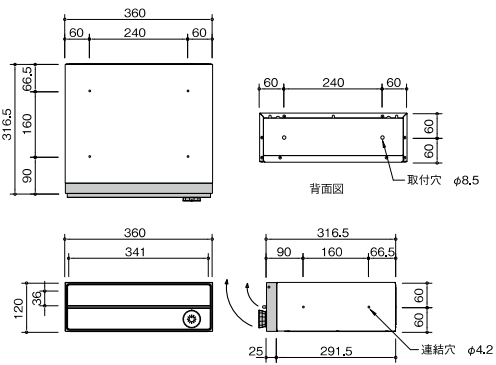

NEW

C-808MJ

大型郵便
対応タイプ

壁付・
壁埋込型
タイプ

ファミリー
タイプ

C-808MJ

本体価格 ¥12,000 (税別)

前入れ前出しダイヤル錠 スムーズ取出し ハネ上げ式 セキュリティプレート付 防滴タイプ 大型郵便対応

製品仕様 半屋外設置型

C-808MJ	
本体	ステンレス SUS304 (18-8) t=0.6
ドア	ステンレス SUS304 (18-8) t=0.8 ヘアライン仕上, ASA 樹脂
錠	クロックダイヤル錠
投入口	ステンレス SUS304 (18-8) t=0.8 ヘアライン仕上, ASA 樹脂
投入口寸法	W341mm× H36mm
製品寸法	W360mm× H120mm× D316.5mm
重量	約 2.9kg

製品図

C-808MJ

標準設置断面図

D-308・D-808・C-308・C-808 シリーズ』

大型郵便対応

日本郵便株式会社が定める大型郵便対応仕様の規格に適合した製品です。340mm×260mm×35mmの大型郵便を受け取ることができます。対象製品には、下記のマークが投入口ふたに表示されています。

✉ LARGE SIZE

防滴仕様