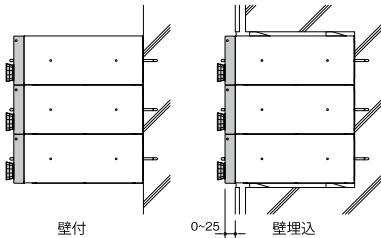

製品仕様 半屋外設置型

C-808MJ	
本体	ステンレス SUS304 (18-8) t=0.6
ドア	ステンレス SUS304 (18-8) t=0.8 ヘアライン仕上, ASA 樹脂
錠	クロックダイヤル錠
投入口	ステンレス SUS304 (18-8) t=0.8 ヘアライン仕上, ASA 樹脂
投入口寸法	W341mm× H36mm
製品寸法	W360mm× H120mm× D316.5mm
重量	約 2.9kg

製品図

C-808MJ

標準設置断面図

D-308・D-808・C-308・C-808 シリーズ』

大型郵便対応

日本郵便株式会社が定める大型郵便対応仕様の規格に適合した製品です。340mm×260mm×35mmの大型郵便を受け取ることができます。対象製品には、下記のマークが投入口ふたに表示されています。

✉ LARGE SIZE

防滴仕様