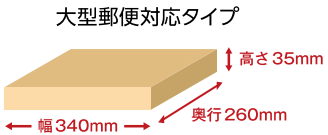

NEW

C-808MJ

大型郵便
対応タイプ

壁付・
壁埋込型
タイプ

ファミリー
タイプ

C-808MJ

本体価格 ¥12,000 (税別)

前入れ前出しダイヤル錠 スムーズ取出し ハネ上げ式 セキュリティプレート付 防滴タイプ 大型郵便対応

製品仕様 半屋外設置型

C-808MJ	
本体	ステンレス SUS304 (18-8) t=0.6
ドア	ステンレス SUS304 (18-8) t=0.8 ヘアライン仕上, ASA 樹脂
錠	クロックダイヤル錠
投入口	ステンレス SUS304 (18-8) t=0.8 ヘアライン仕上, ASA 樹脂
投入口寸法	W341mm× H36mm
製品寸法	W360mm× H120mm× D316.5mm
重量	約 2.9kg

製品図

C-808MJ

標準設置断面図

D-308・D-808・C-308・C-808 シリーズ』

大型郵便対応

日本郵便株式会社が定める大型郵便対応仕様の規格に適合した製品です。340mm×260mm×35mmの大型郵便を受け取ることができます。対象製品には、下記のマークが投入口ふたに表示されています。

✉ LARGE SIZE

防滴仕様