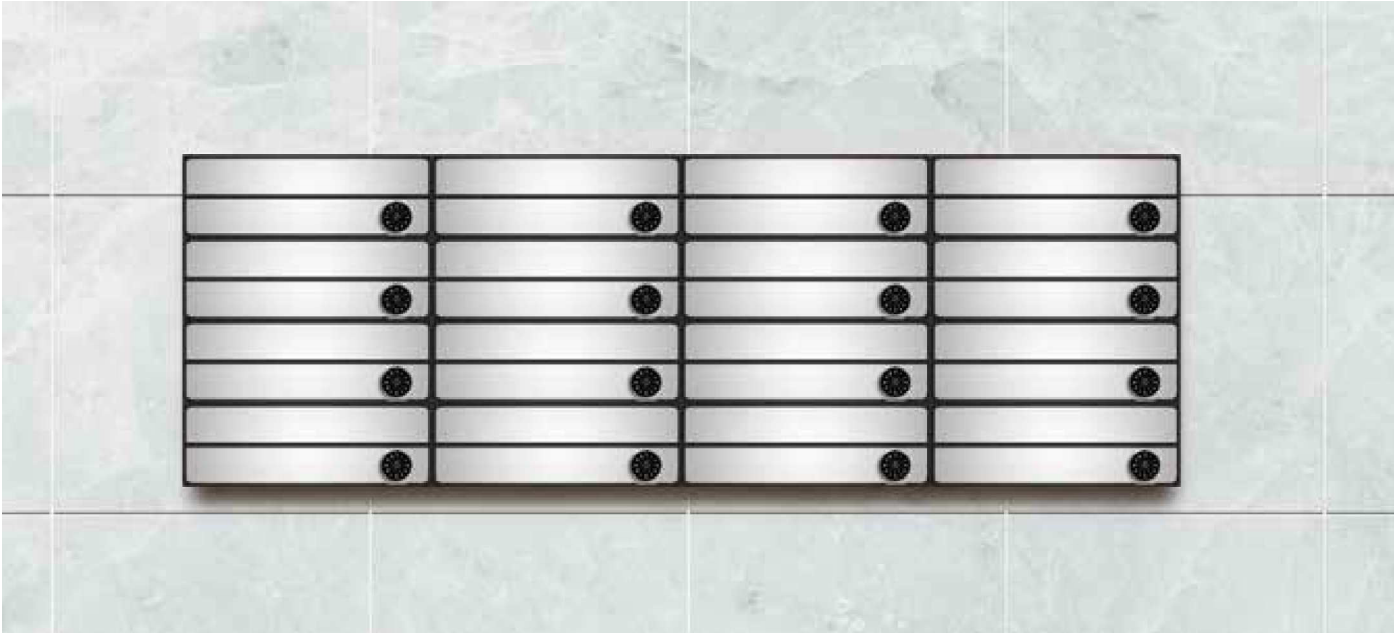

NEW

C-808MJ

大型郵便
対応タイプ

壁付・
壁埋込型
タイプ

ファミリー
タイプ

C-808MJ

本体価格 ¥12,000 (税別)

前入れ前出しダイヤル錠 スムーズ取出し ハネ上げ式 セキュリティプレート付 防滴タイプ 大型郵便対応

製品仕様 半屋外設置型

C-808MJ	
本体	ステンレス SUS304 (18-8) t=0.6
ドア	ステンレス SUS304 (18-8) t=0.8 ヘアライン仕上, ASA 樹脂
錠	クロックダイヤル錠
投入口	ステンレス SUS304 (18-8) t=0.8 ヘアライン仕上, ASA 樹脂
投入口寸法	W341mm× H36mm
製品寸法	W360mm× H120mm× D316.5mm
重量	約 2.9kg

製品図

C-808MJ

標準設置断面図

D-308・D-808・C-308・C-808 シリーズ』

大型郵便対応

日本郵便株式会社が定める大型郵便対応仕様の規格に適合した製品です。340mm×260mm×35mmの大型郵便を受け取ることができます。対象製品には、下記のマークが投入口ふたに表示されています。

✉ LARGE SIZE

防滴仕様

上部に庇などがある半屋外に設置可能な防滴構造の製品です。

前入後出の壁貫通型は両面防滴仕様です。

※郵便物が全く濡れない防水構造ではありません。

トルクヒンジ

新設計のトルクヒンジを採用し、跳上式ドアが開いた状態を保持するので片手で郵便物を取り出すことができます。

また、ドアの閉まり際部分にトルクレス機構を組み込み、閉まる時にはドアの跳ね上がりを抑え、開ける時にはトルクがかからず軽く開きます。

盗難防止仕様

投入口に特殊形状のラバーを設けて、ボックス内の郵便物を抜き取り難くしています。